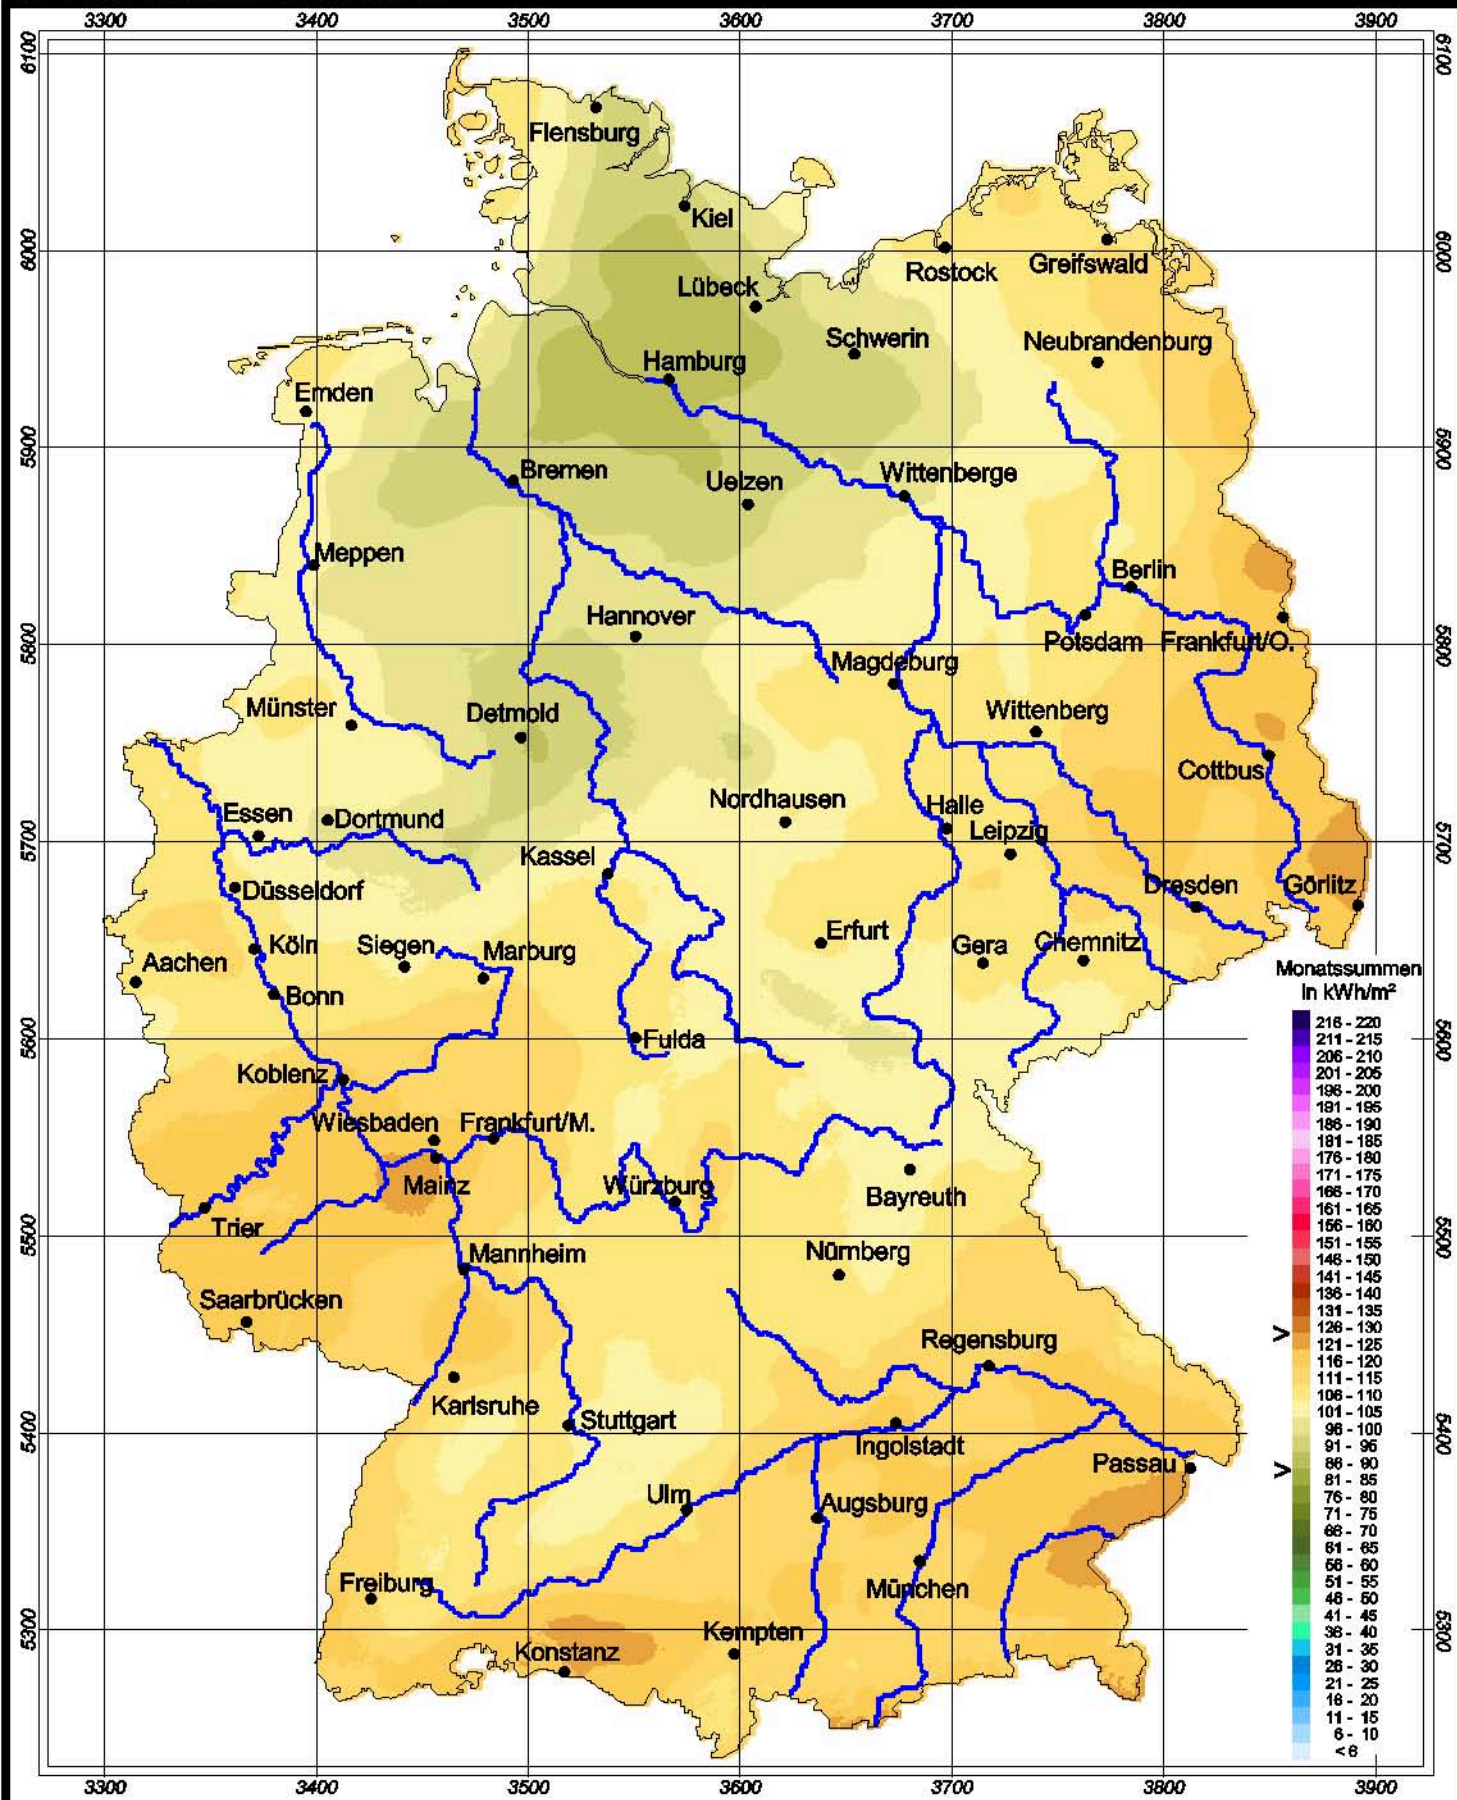

Globalstrahlung in der Bundesrepublik Deutschland

Monatssummen - April 2006

Rechtswerte normiert nach Meridianstreifen 9°

Wissenschaftliche Bearbeitung:
DWD, Abteilung Klima- und Umweltberatung, Pf 30 11 90, 20304 Hamburg
Tel.: 040/6690-1922; eMail: klima.hamburg@dwd.de
Diese Karte ist gesetzlich geschützt. Vervielfältigungen
jeder Art sind nur mit Erlaubnis des Herausgebers zulässig.

Deutscher Wetterdienst