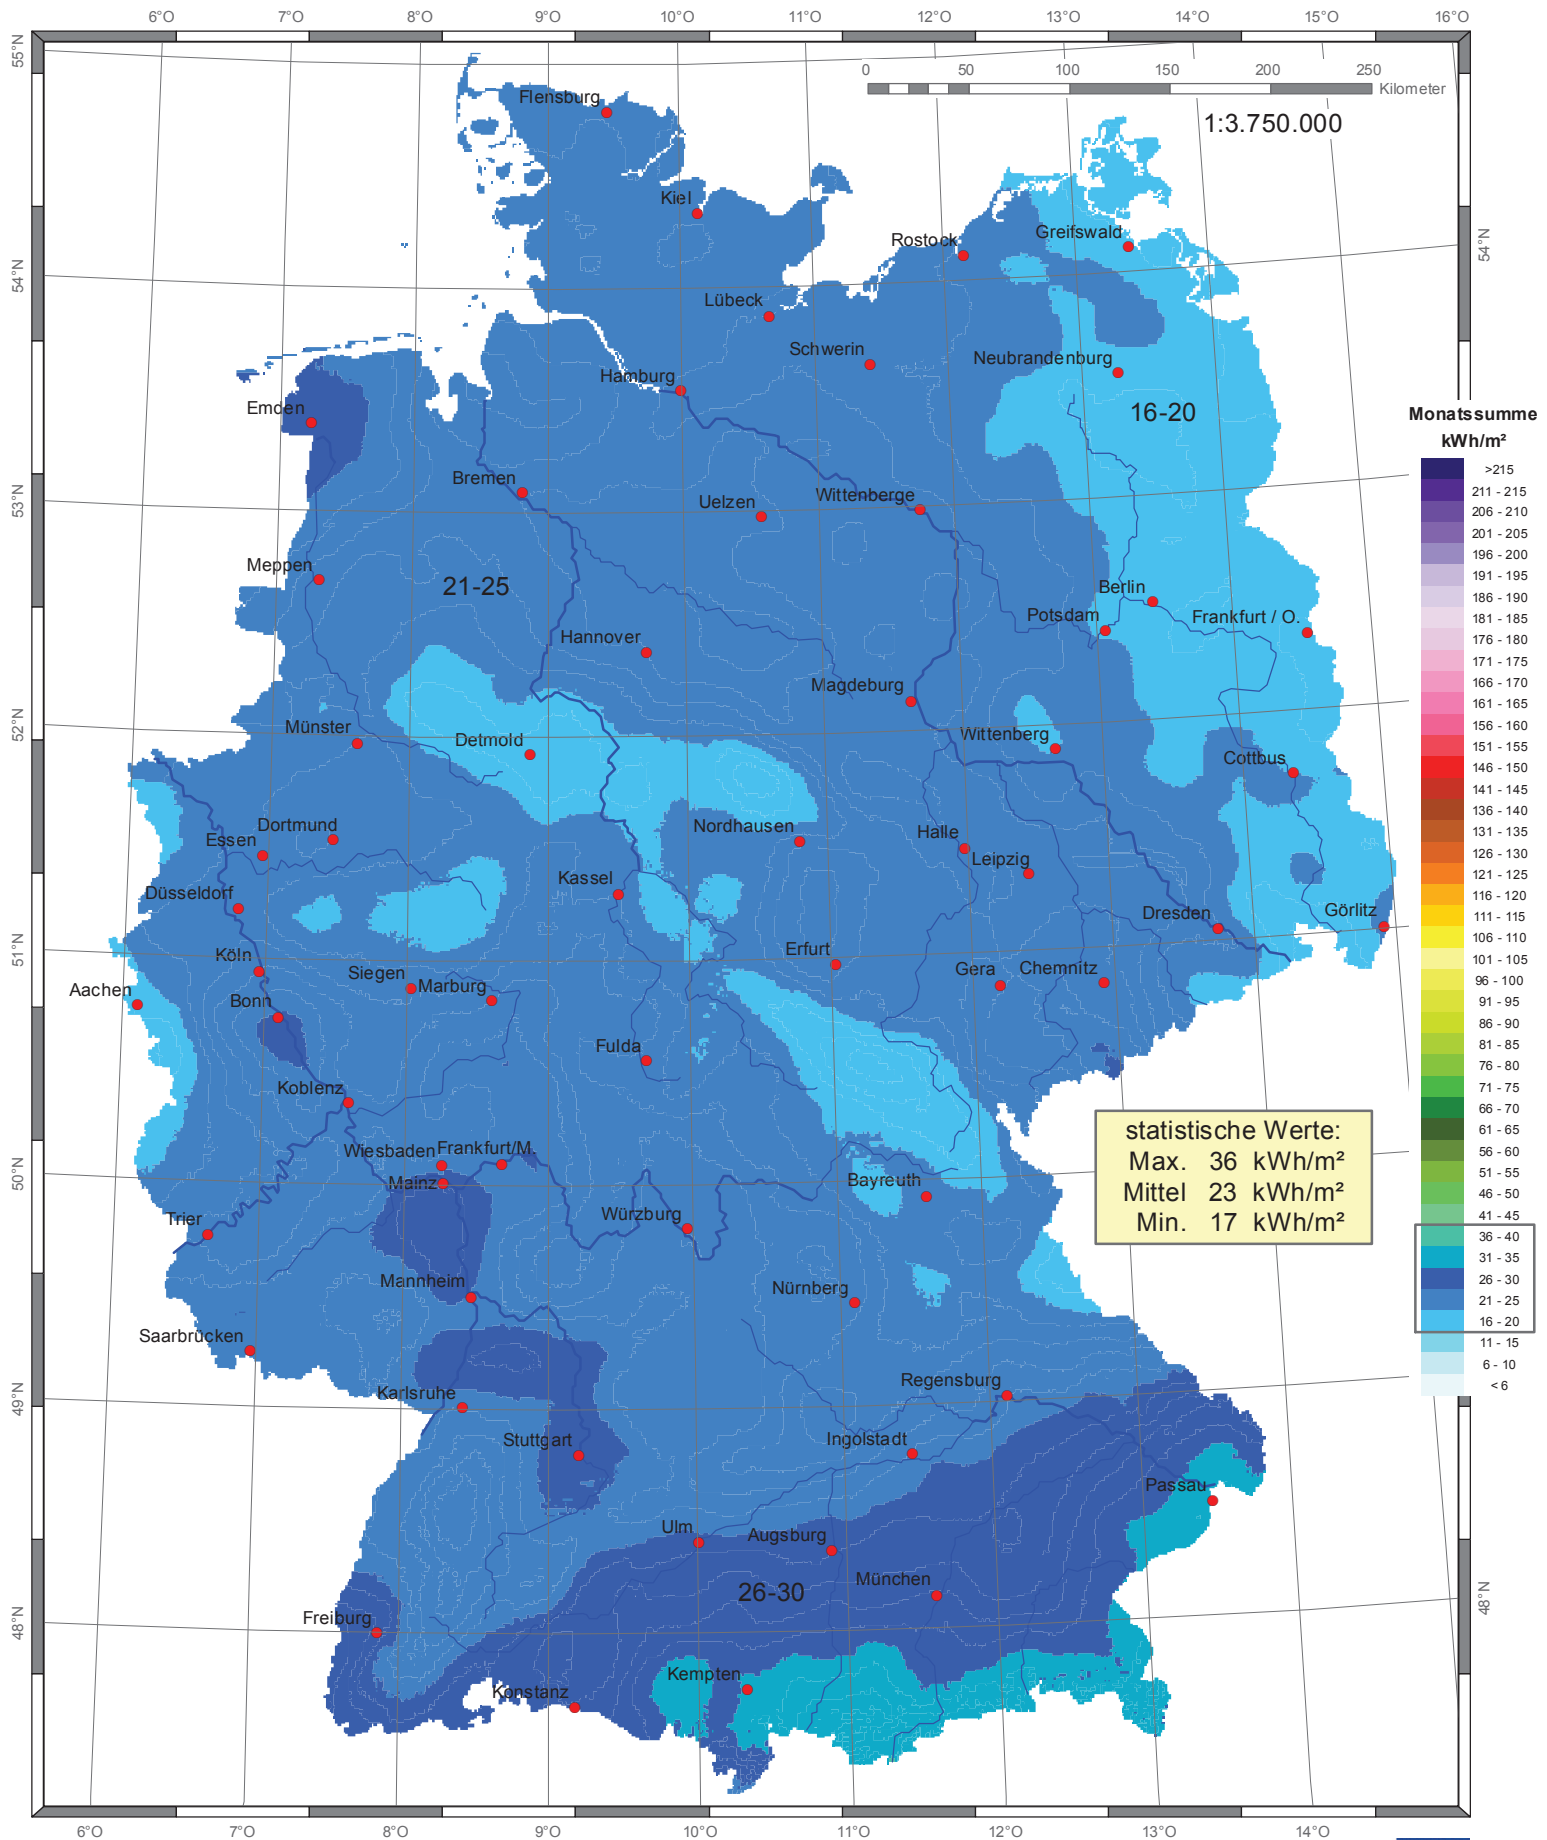

Globalstrahlung in der Bundesrepublik Deutschland

Monatssummen - November 2013

Wissenschaftliche Bearbeitung:
DWD, Abt. Klima- und Umweltberatung, Pf 30 11 90, 20304 Hamburg
 Tel.: 069 / 8062-60 22; eMail: klima.hamburg@dwd.de