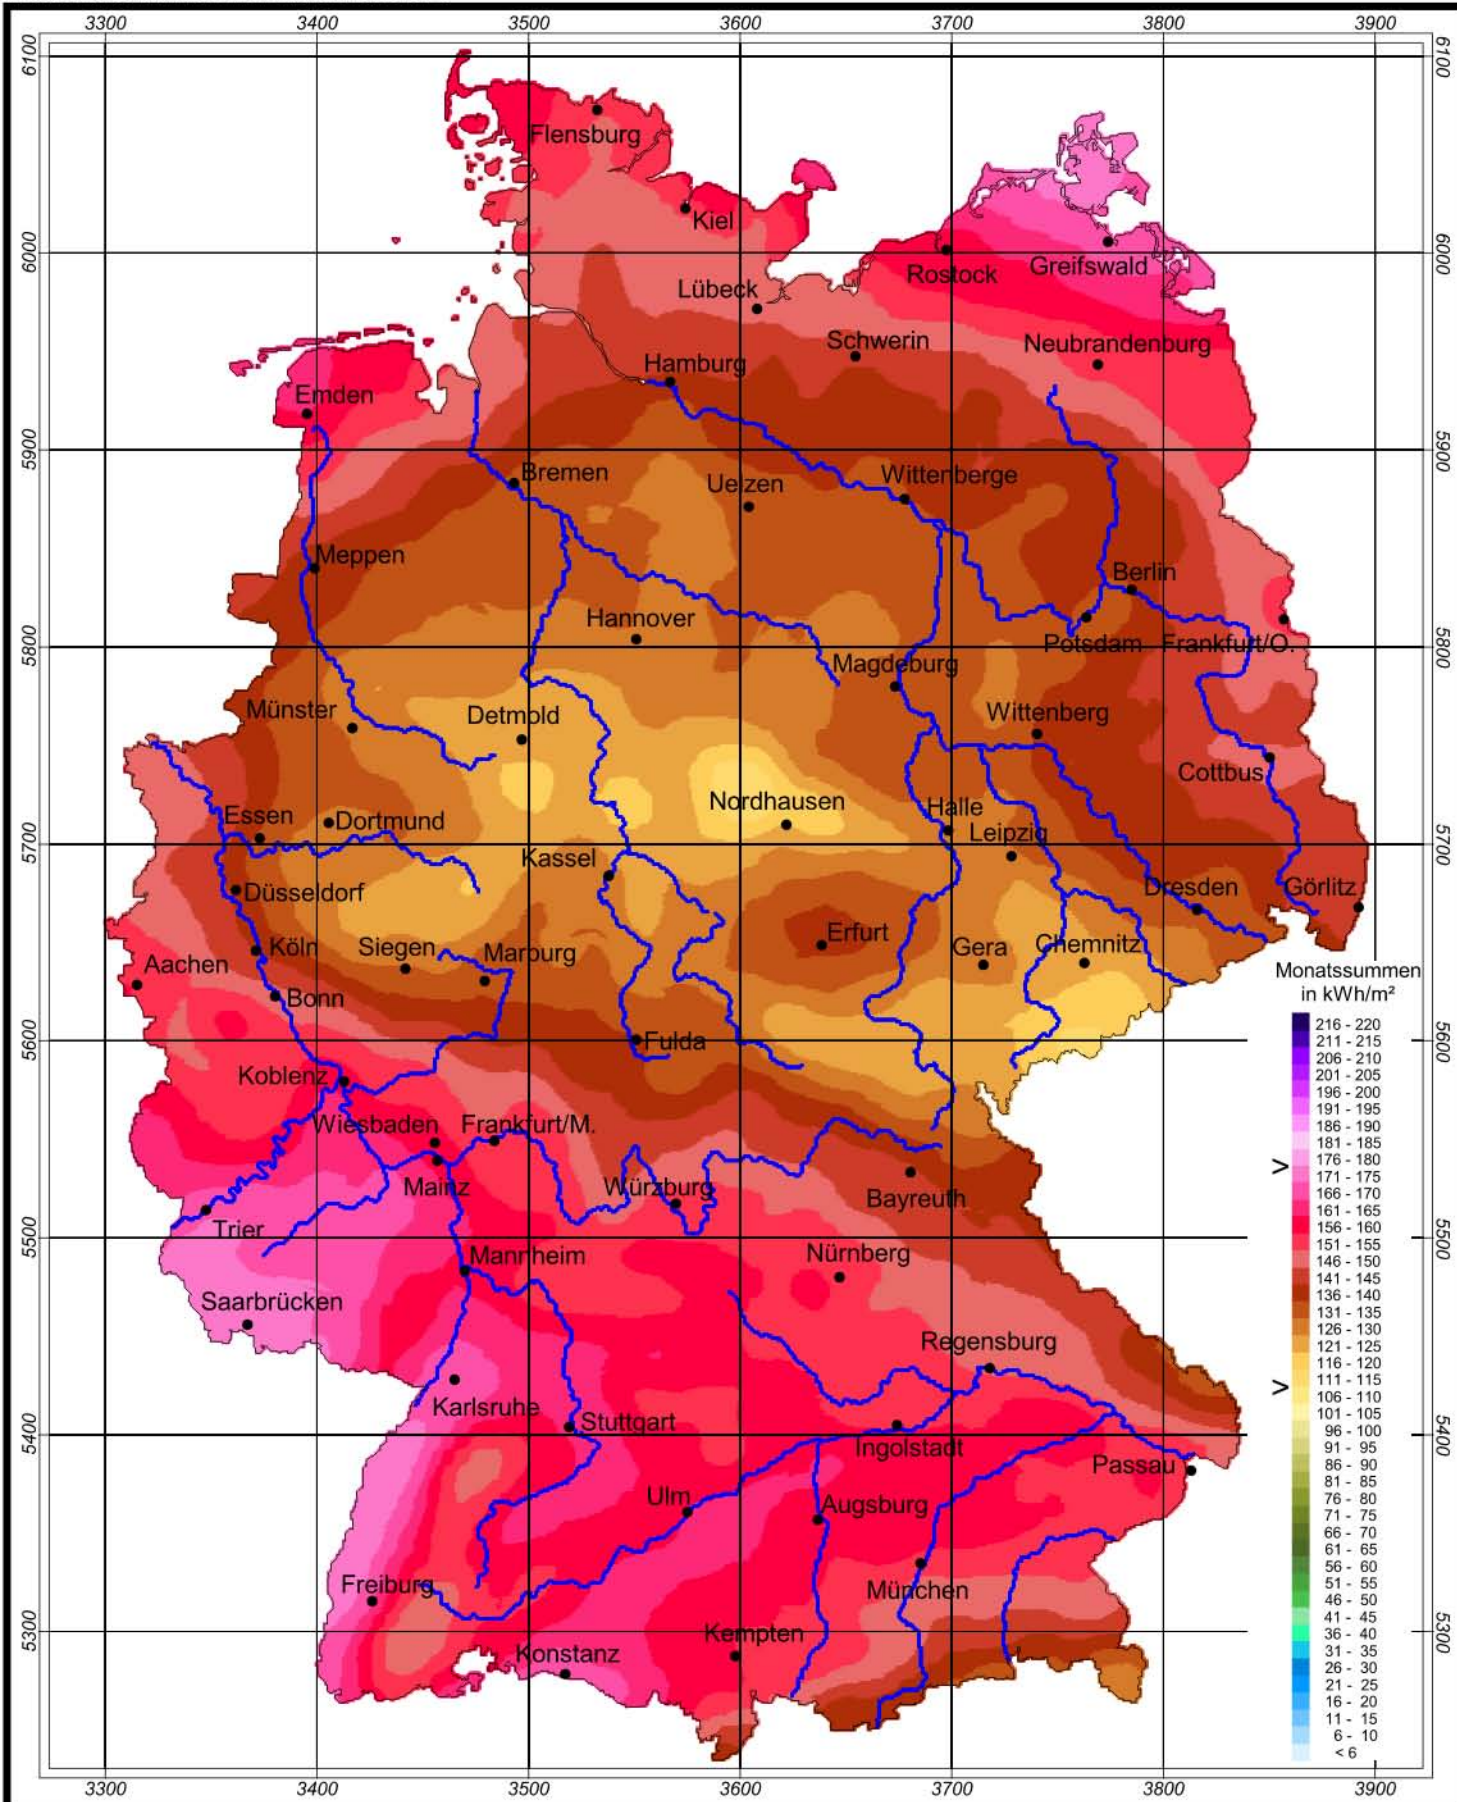

# Globalstrahlung in der Bundesrepublik Deutschland

## Monatssummen - Mai 2004

Rechtswerte normiert nach Meridianstreifen 9°

Wissenschaftliche Bearbeitung:  
DWD, Geschäftsfeld Klima- und Umweltberatung, Pf 65 01 50, 22361 Hamburg  
Tel.: 040/6690-2888; eMail: klima.hamburg@dwd.de  
Diese Karte ist gesetzlich geschützt. Vervielfältigungen  
jeder Art sind nur mit Erlaubnis des Herausgebers zulässig.

Deutscher Wetterdienst