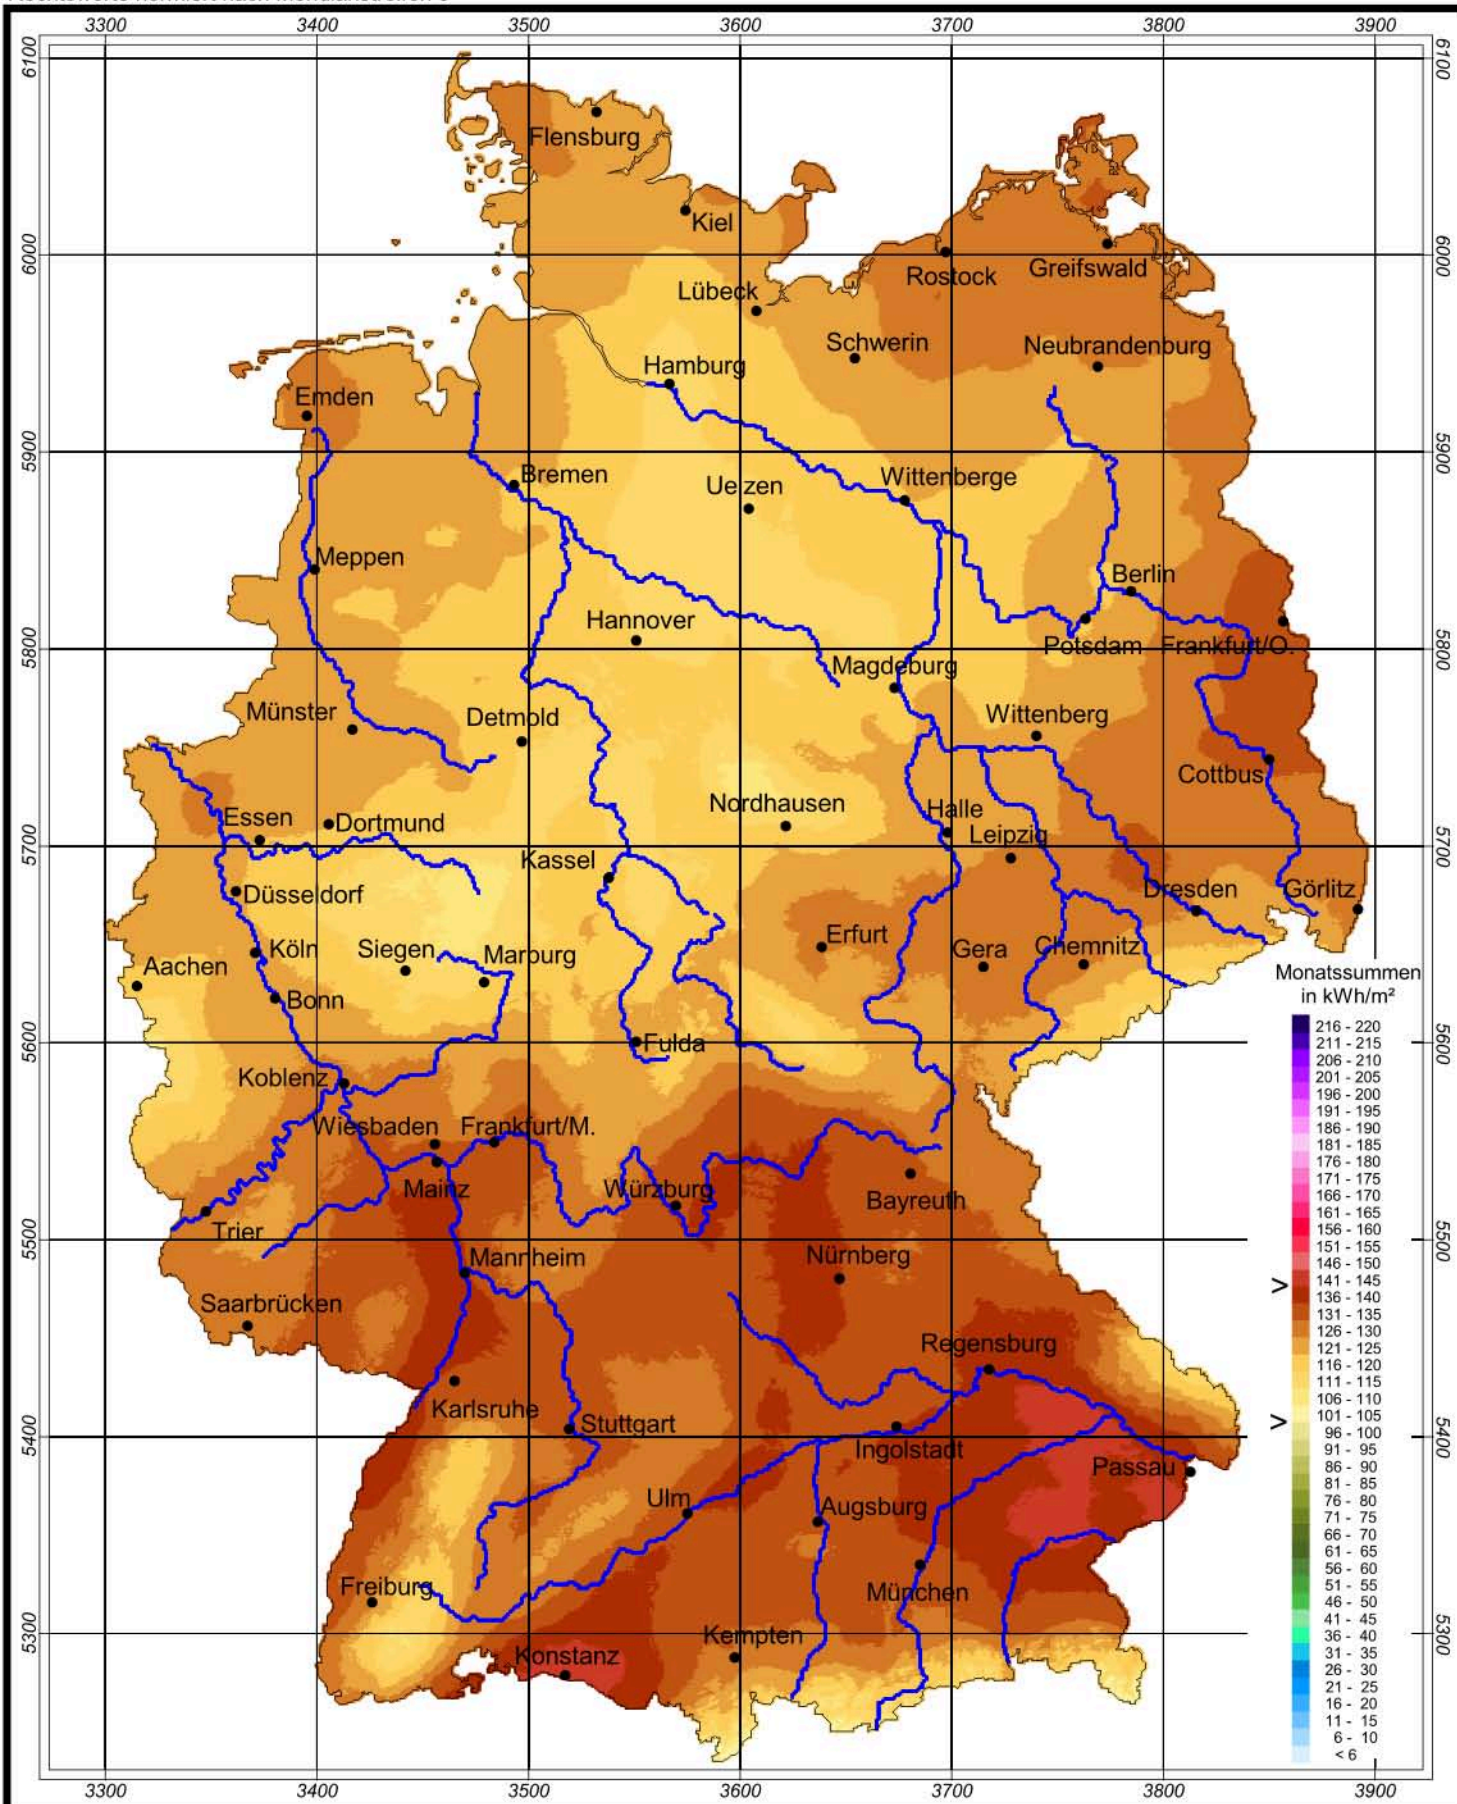

Globalstrahlung in der Bundesrepublik Deutschland

Monatssummen - April 2004

Rechtswerte normiert nach Meridianstreifen 9°

Wissenschaftliche Bearbeitung:
DWD, Geschäftsfeld Klima- und Umweltberatung, Pf 65 01 50, 22361 Hamburg
Tel.: 040/6690-2888; eMail: klima.hamburg@dwd.de
Diese Karte ist gesetzlich geschützt. Vervielfältigungen
jeder Art sind nur mit Erlaubnis des Herausgebers zulässig.

Deutscher Wetterdienst