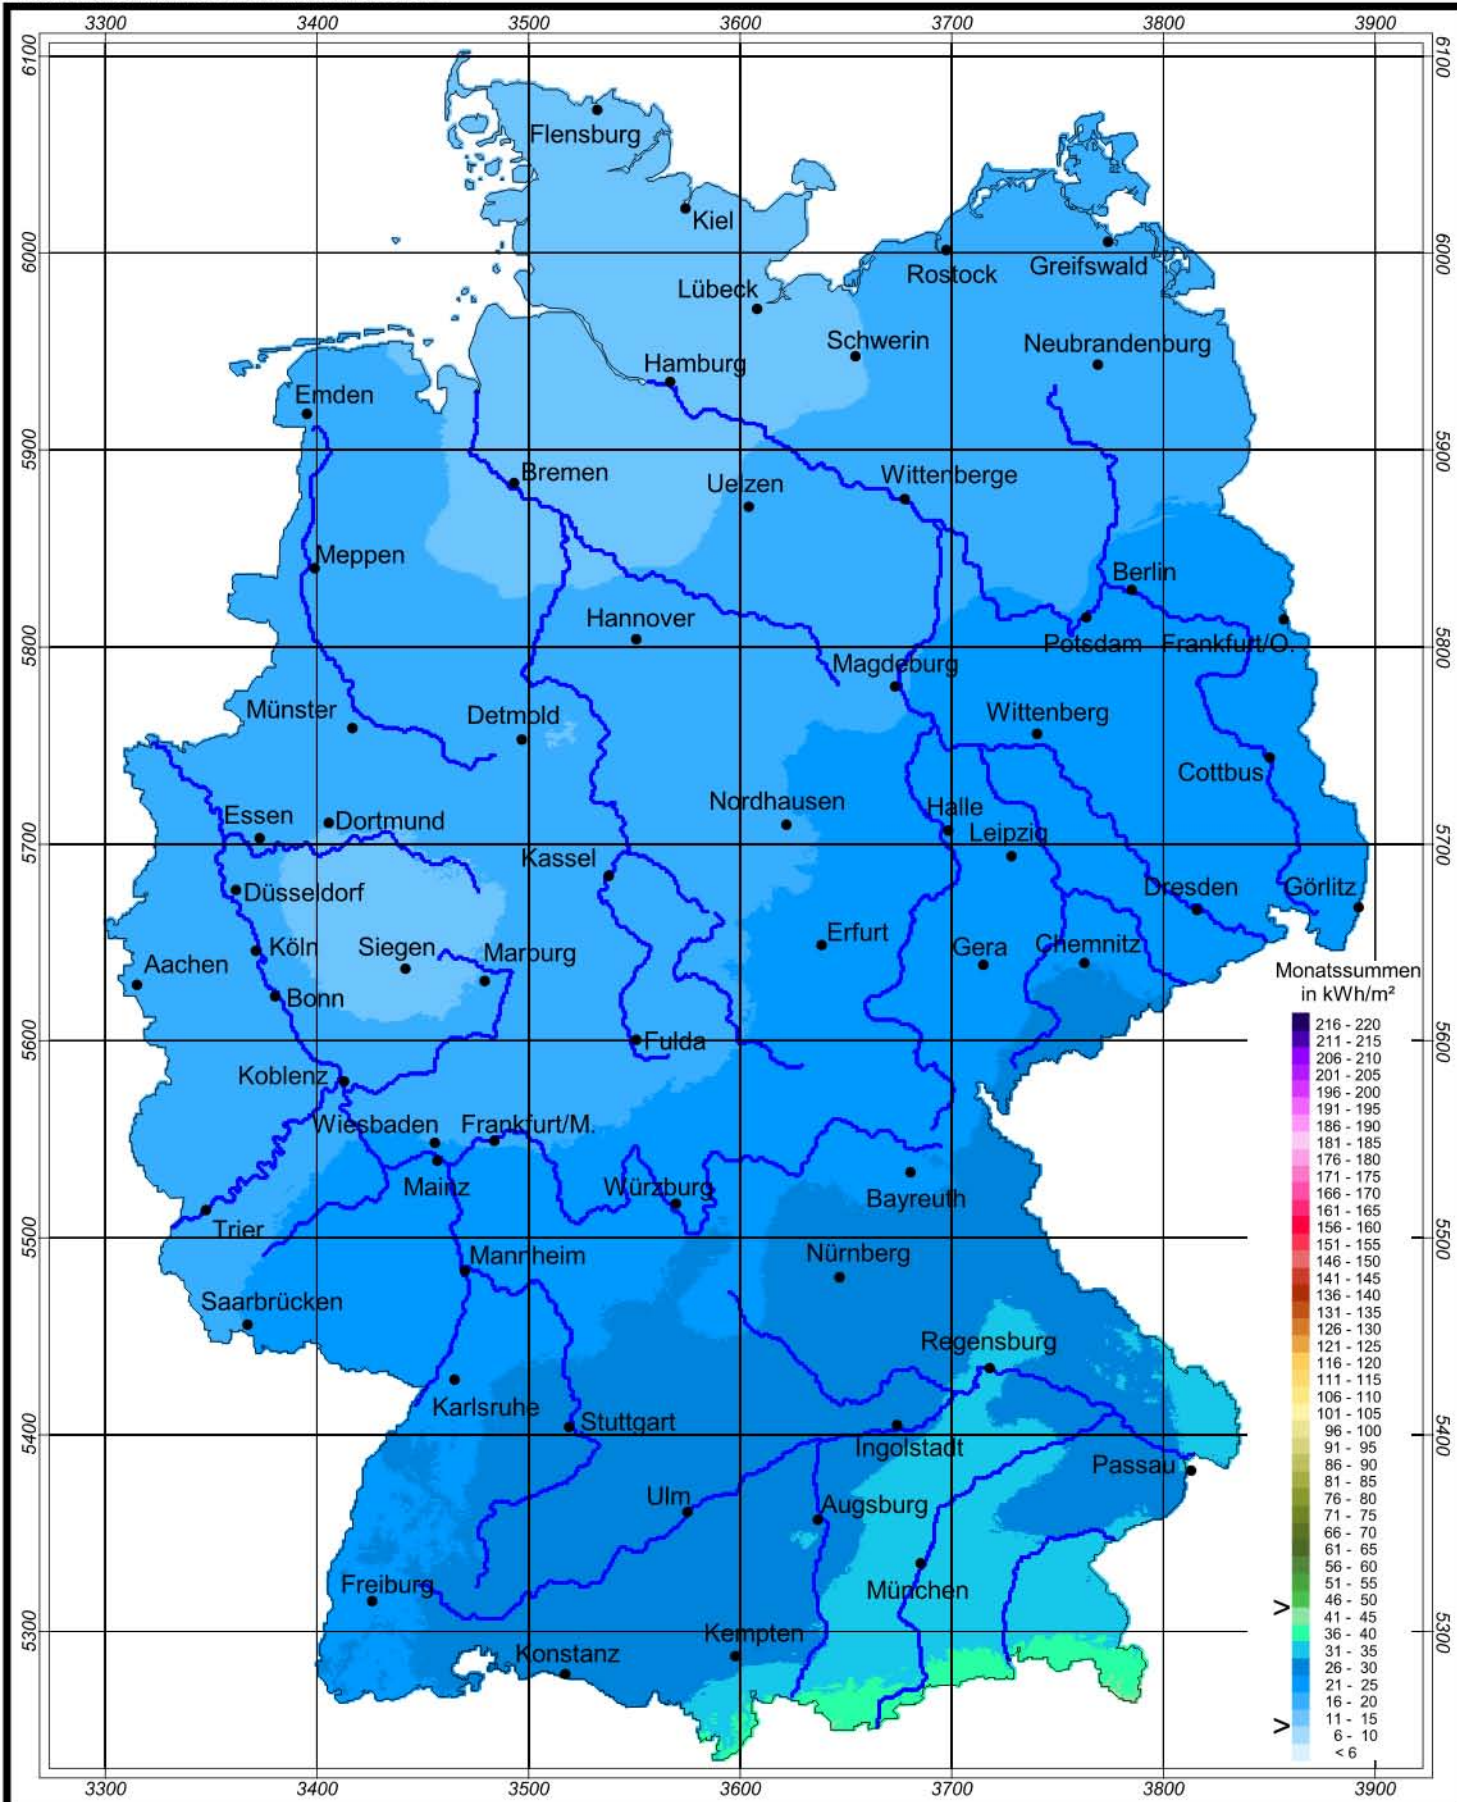

# Globalstrahlung in der Bundesrepublik Deutschland

## Monatssummen - Januar 2004

Rechtswerte normiert nach Meridianstreifen 9°

Wissenschaftliche Bearbeitung:  
DWD, Geschäftsfeld Klima- und Umweltberatung, Pf 65 01 50, 22361 Hamburg  
Tel.: 040/6690-2888; eMail: klima.hamburg@dwd.de  
Diese Karte ist gesetzlich geschützt. Vervielfältigungen  
jeder Art sind nur mit Erlaubnis des Herausgebers zulässig.

Deutscher Wetterdienst