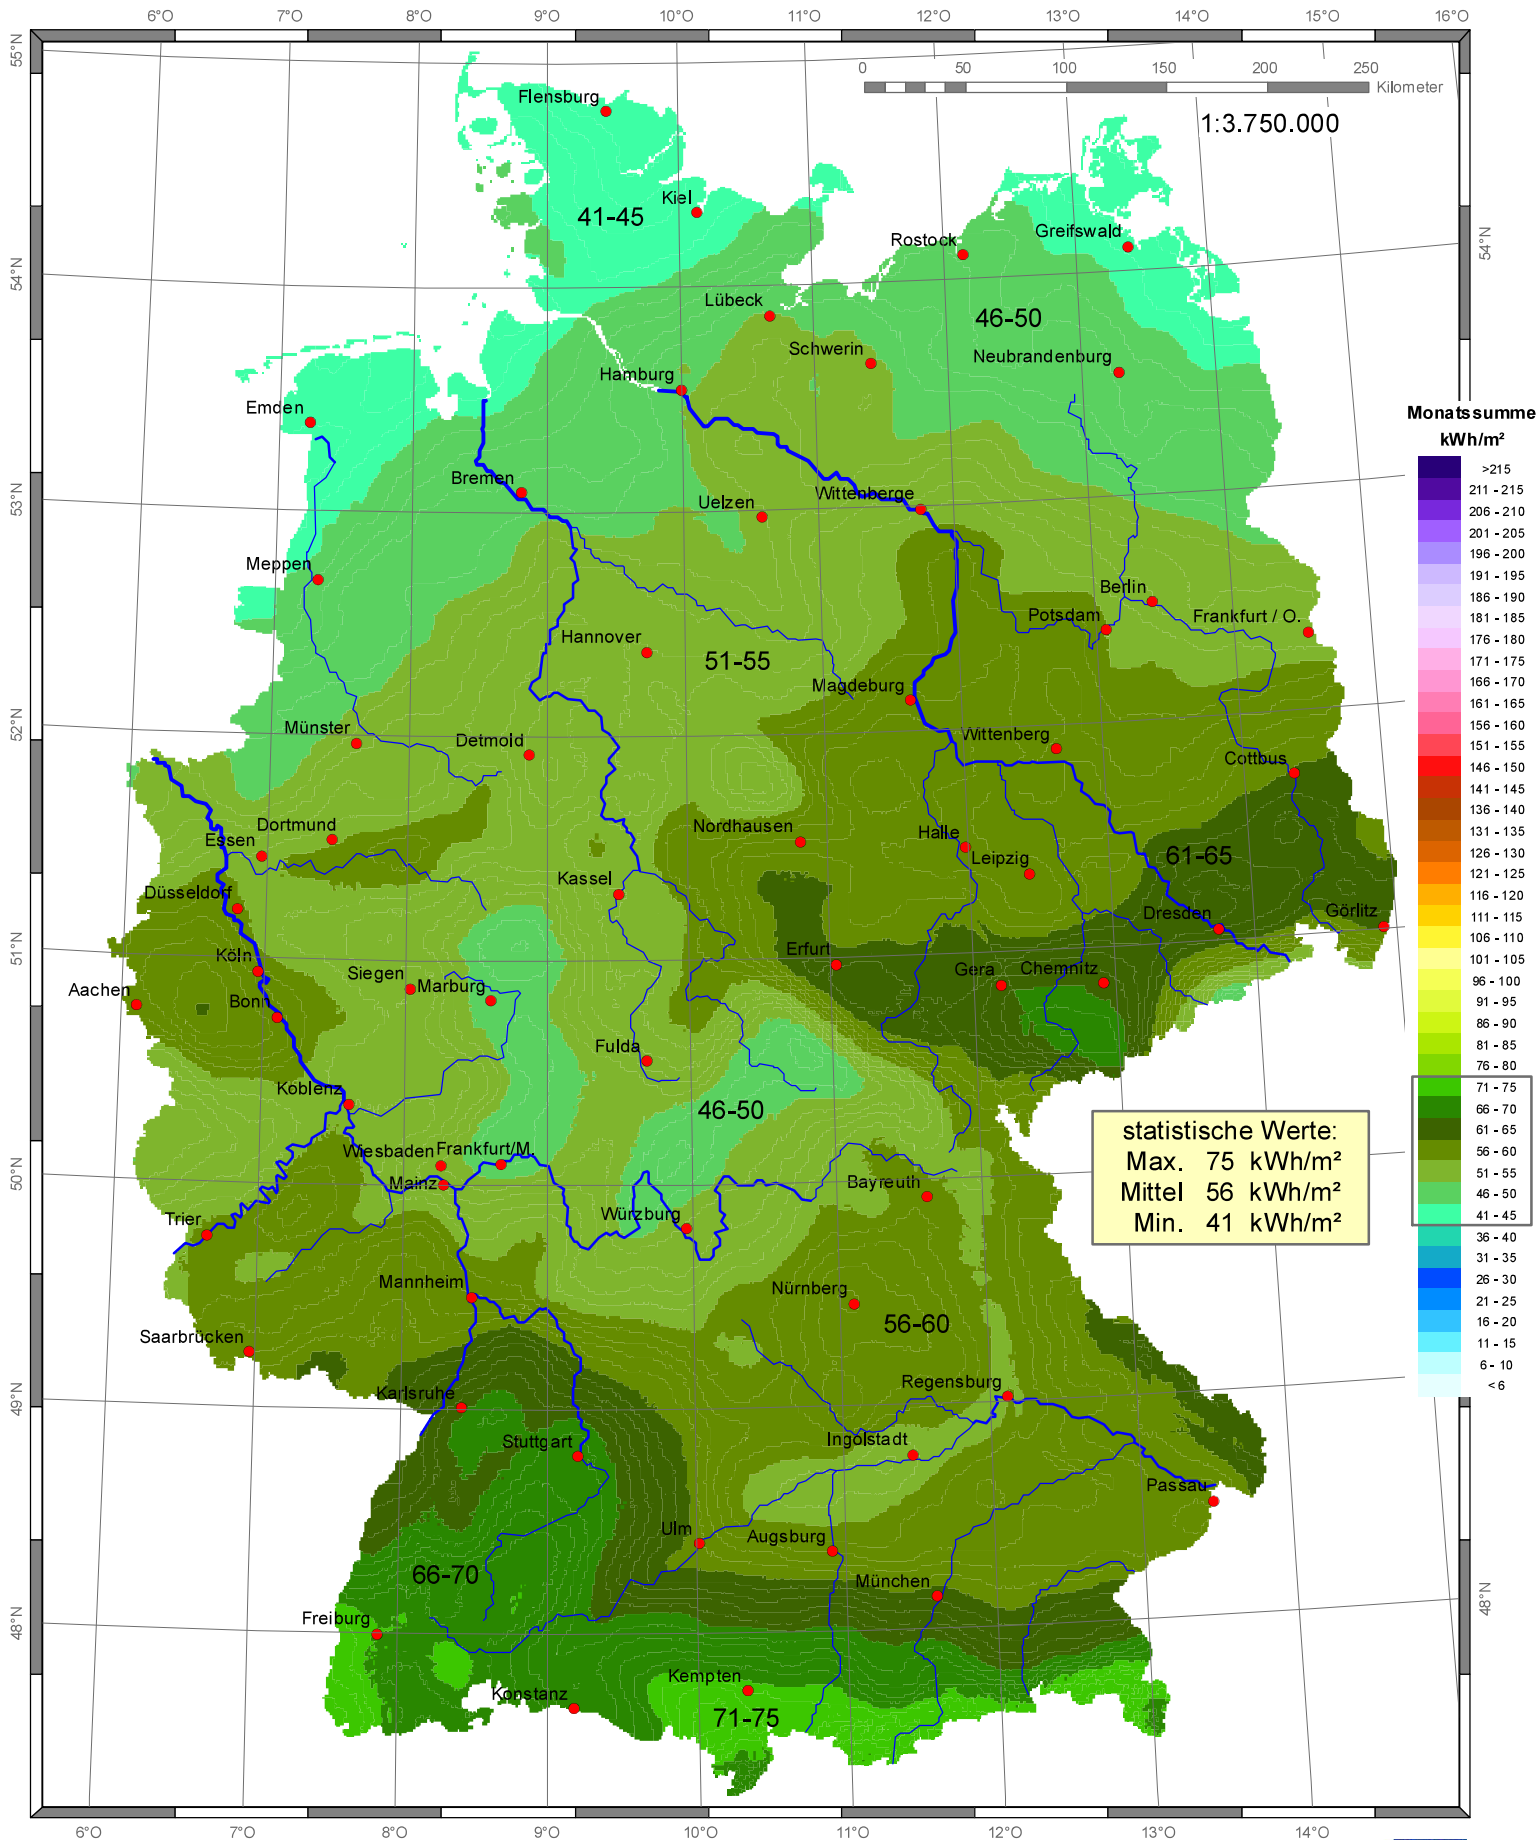

Globalstrahlung in der Bundesrepublik Deutschland

Monatssummen - Oktober 2014

Wissenschaftliche Bearbeitung:
DWD, Abt. Klima- und Umweltberatung, Pf 30 11 90, 20304 Hamburg
 Tel.: 069 / 8062--60 22; eMail: klima.hamburg@dwd.de