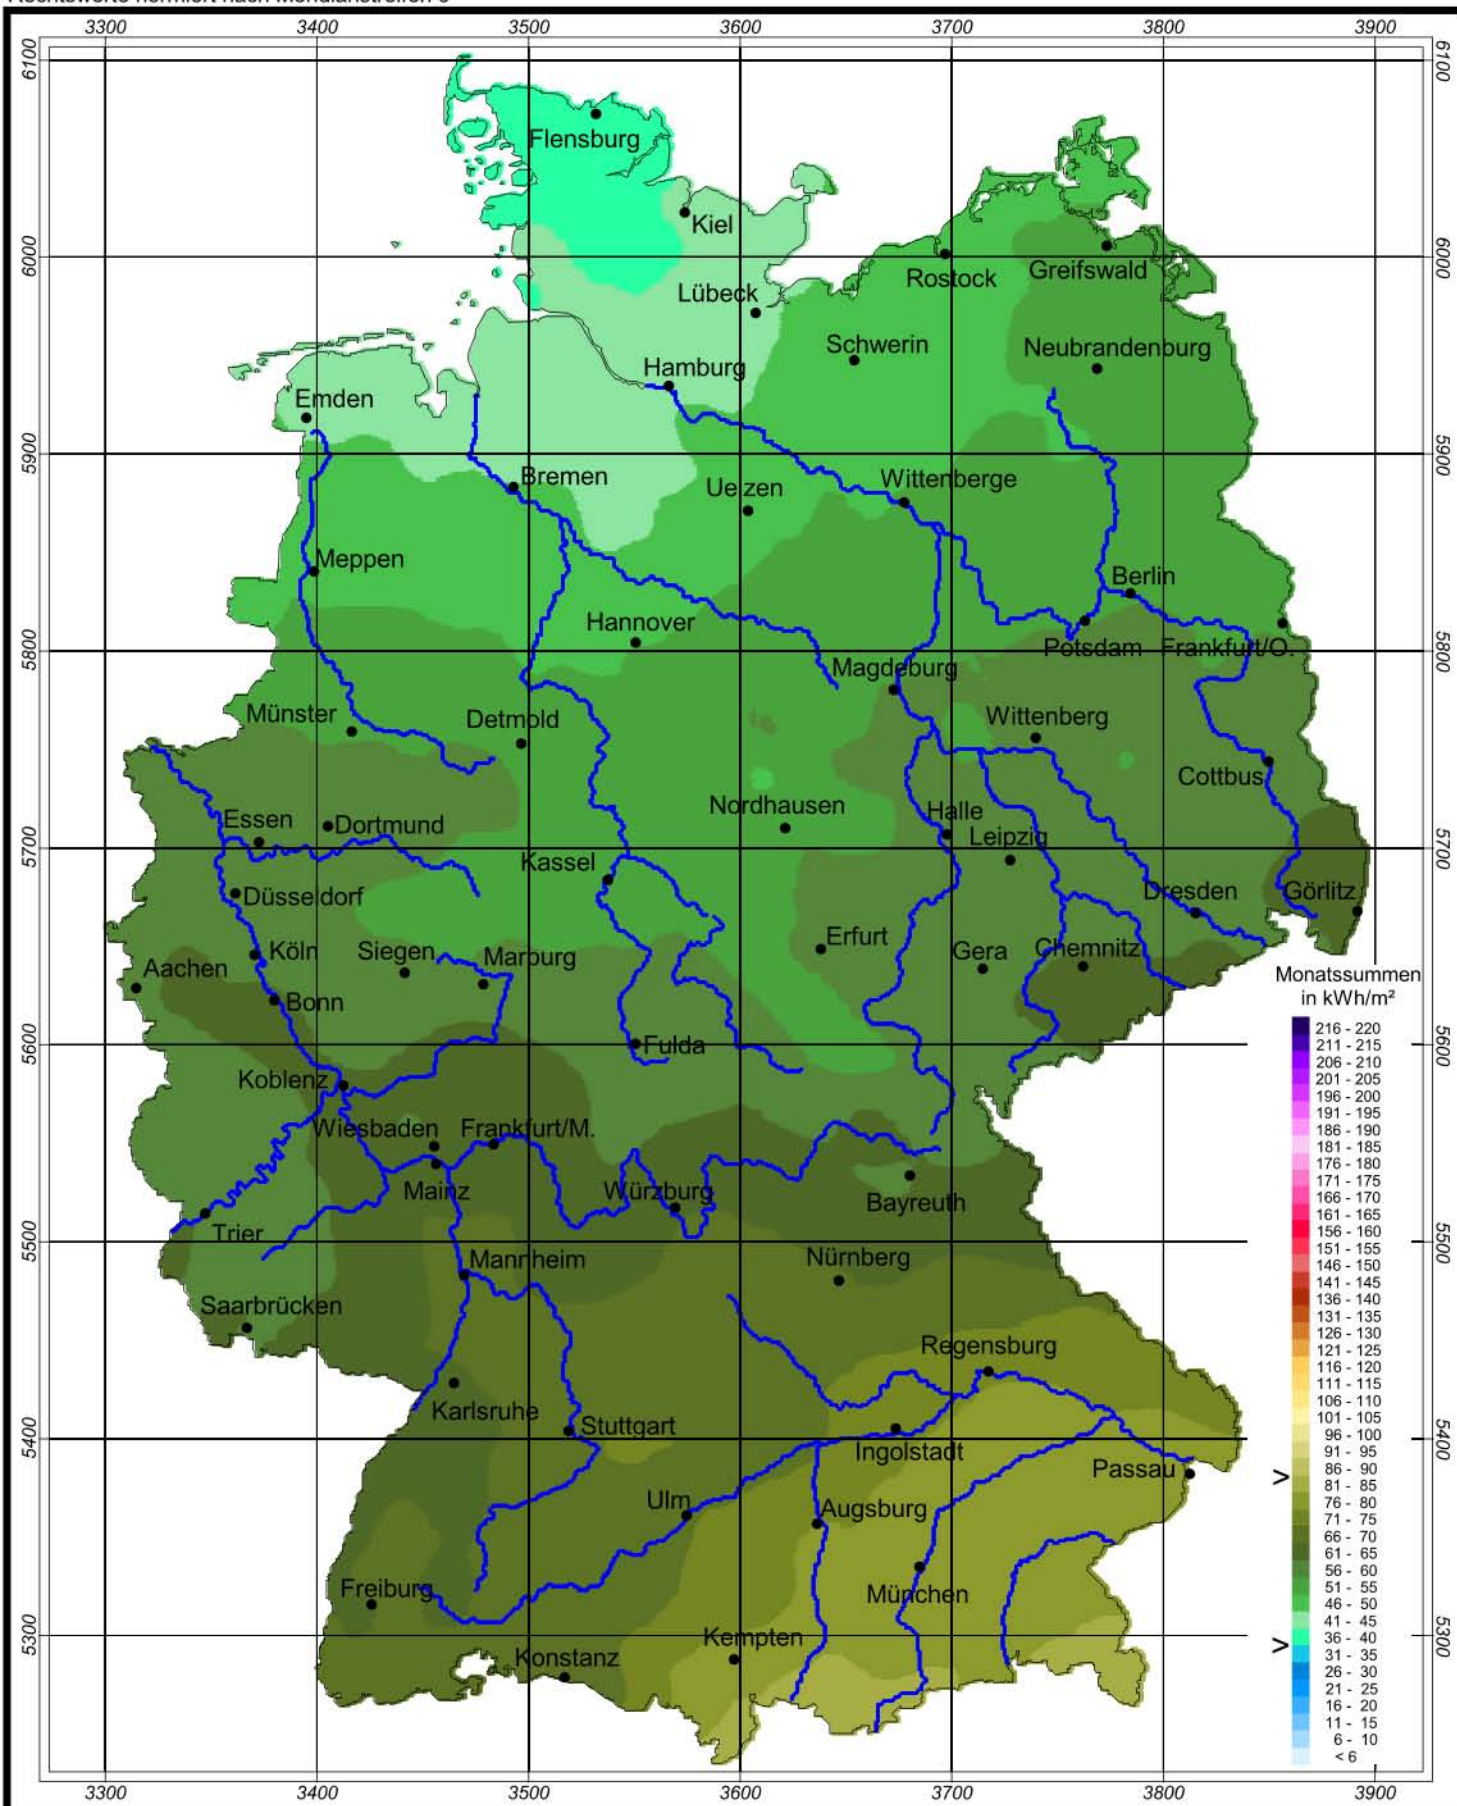

# Globalstrahlung in der Bundesrepublik Deutschland

## Monatssummen - Oktober 2006

Rechtswerte normiert nach Meridianstreifen 9°

Wissenschaftliche Bearbeitung:  
DWD, Geschäftsfeld Klima- und Umweltberatung, Pf 30 11 90, 20304 Hamburg  
Tel.: 040/6690-1922; eMail: klima.hamburg@dwd.de  
Diese Karte ist gesetzlich geschützt. Vervielfältigungen jeder Art sind nur mit Erlaubnis des Herausgebers zulässig.

Deutscher Wetterdienst