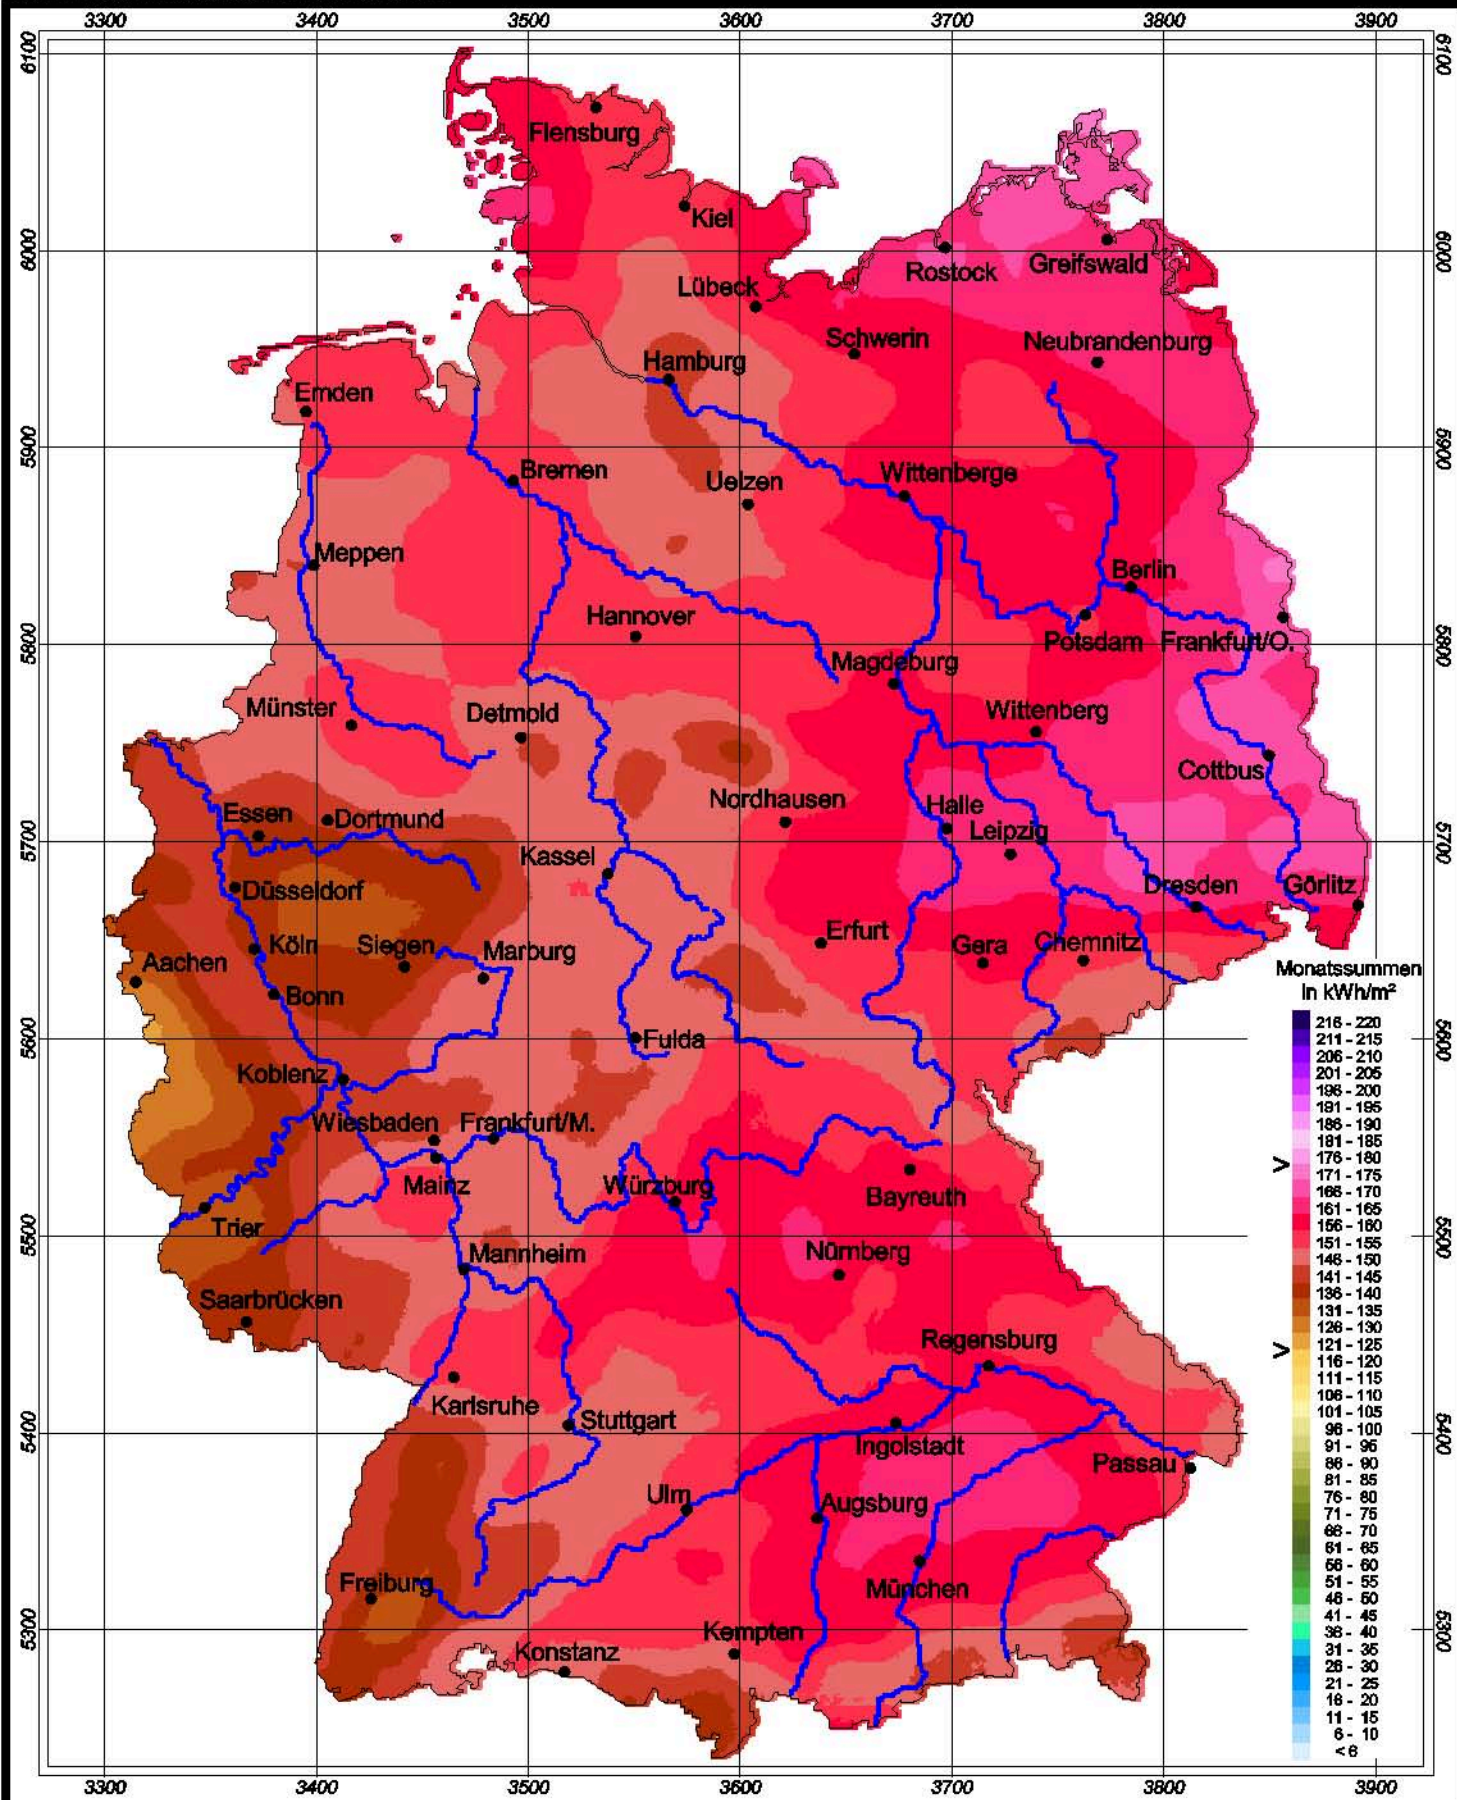

# Globalstrahlung in der Bundesrepublik Deutschland

## Monatssummen - Mai 2006

Rechtswerte normiert nach Meridianstreifen 9°

Wissenschaftliche Bearbeitung:  
DWD, Abteilung Klima- und Umweltberatung, Pf 30 11 90, 20304 Hamburg  
Tel.: 040/6690-1922; eMail: klima.hamburg@dwd.de  
Diese Karte ist gesetzlich geschützt. Vervielfältigungen  
jeder Art sind nur mit Erlaubnis des Herausgebers zulässig.

Deutscher Wetterdienst