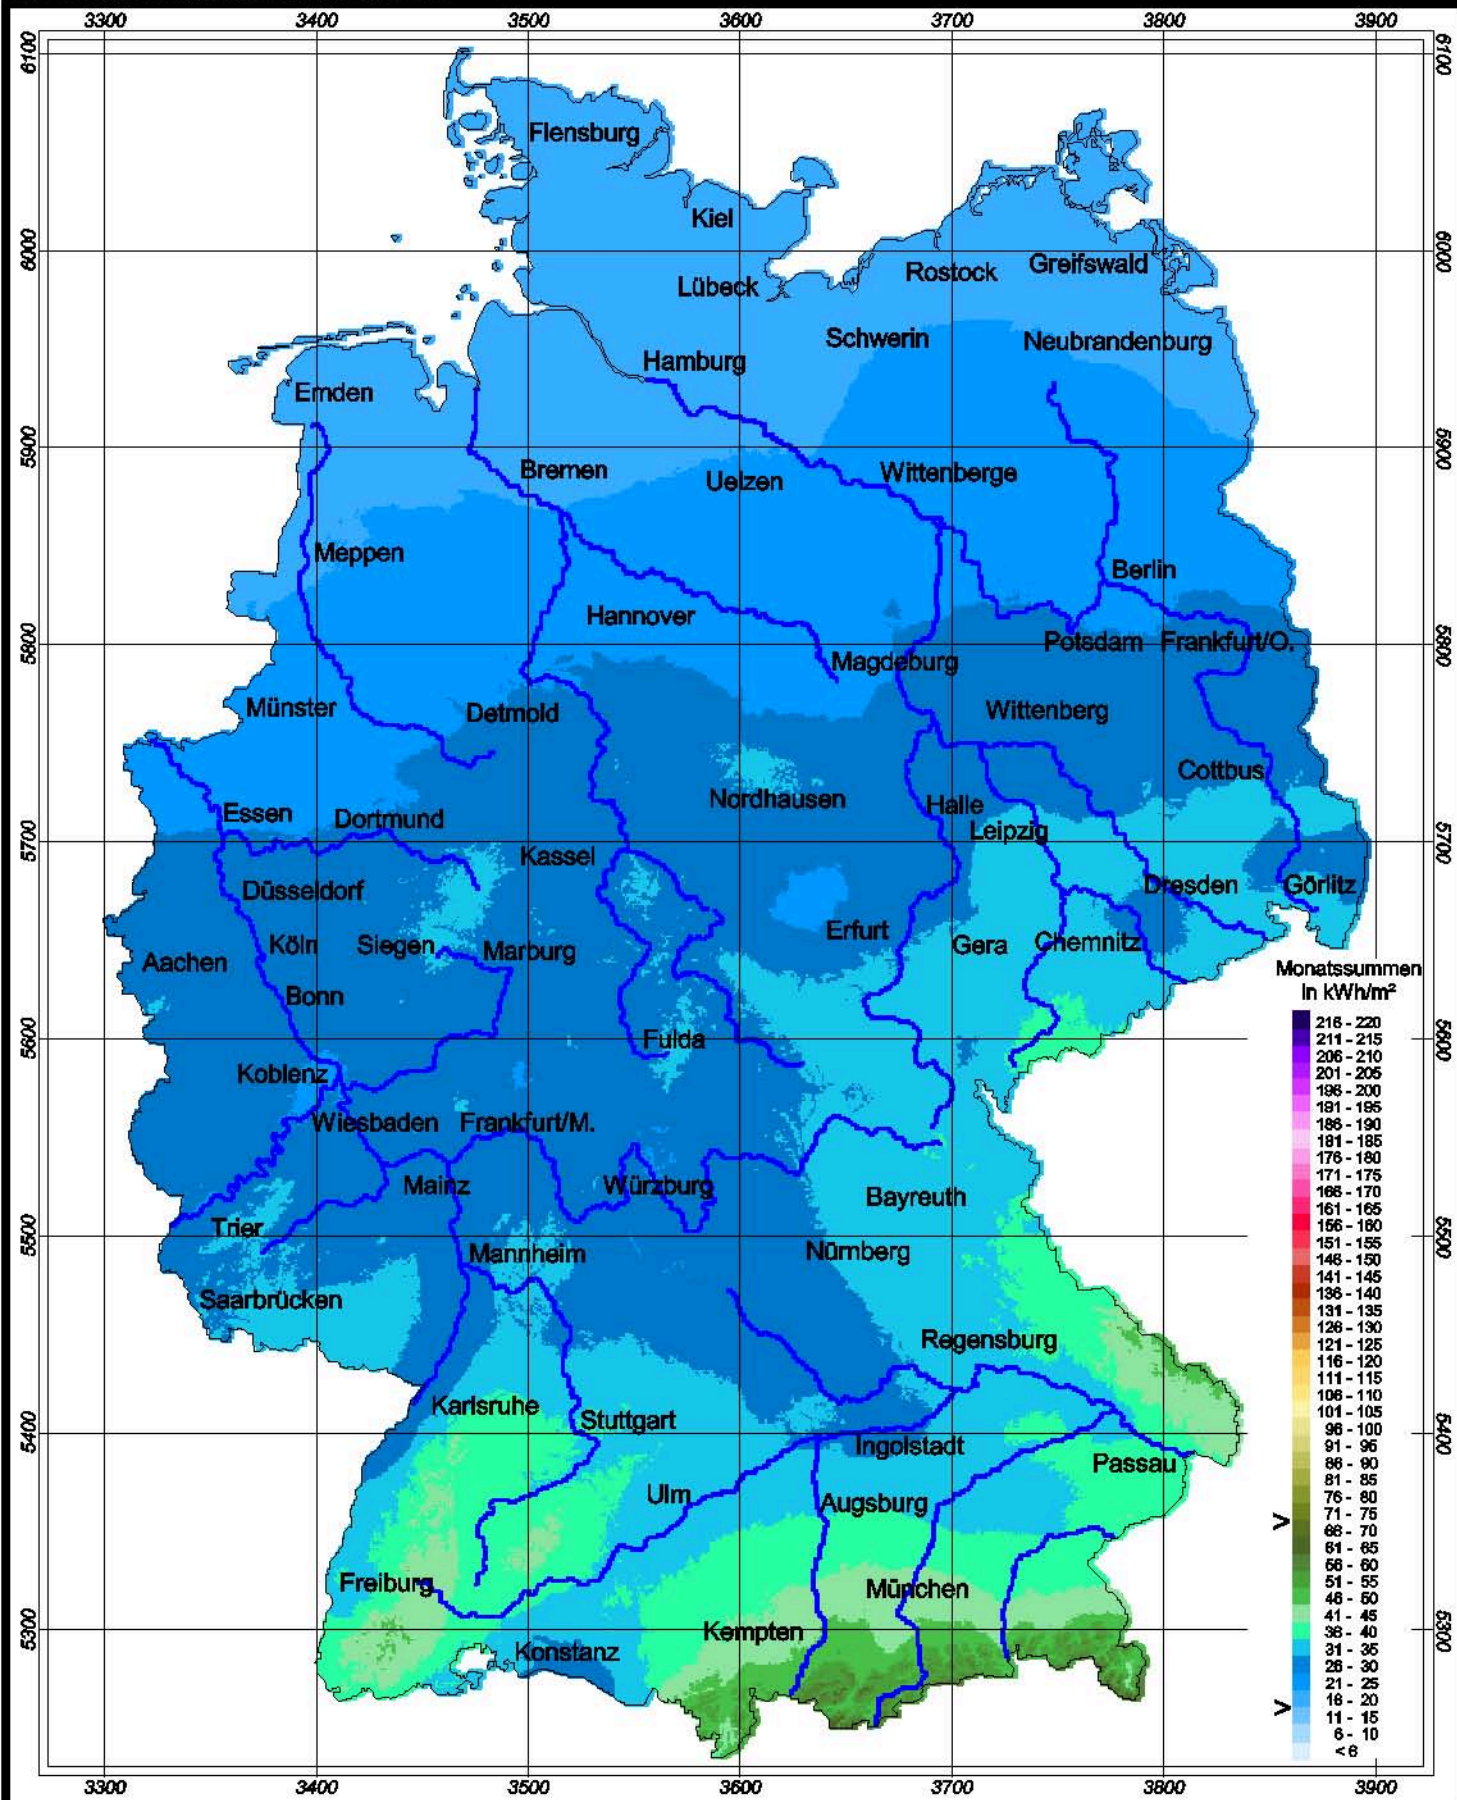

# Globalstrahlung in der Bundesrepublik Deutschland

## Monatssummen - Januar 2006

Rechtswerte normiert nach Meridianstreifen 9°

Wissenschaftliche Bearbeitung:  
DWD, Abteilung Klima- und Umweltberatung, Pf 30 11 90, 20304 Hamburg  
Tel.: 040/6690-1922; eMail: klima.hamburg@dwd.de  
Diese Karte ist gesetzlich geschützt. Vervielfältigungen  
jeder Art sind nur mit Erlaubnis des Herausgebers zulässig.

Deutscher Wetterdienst