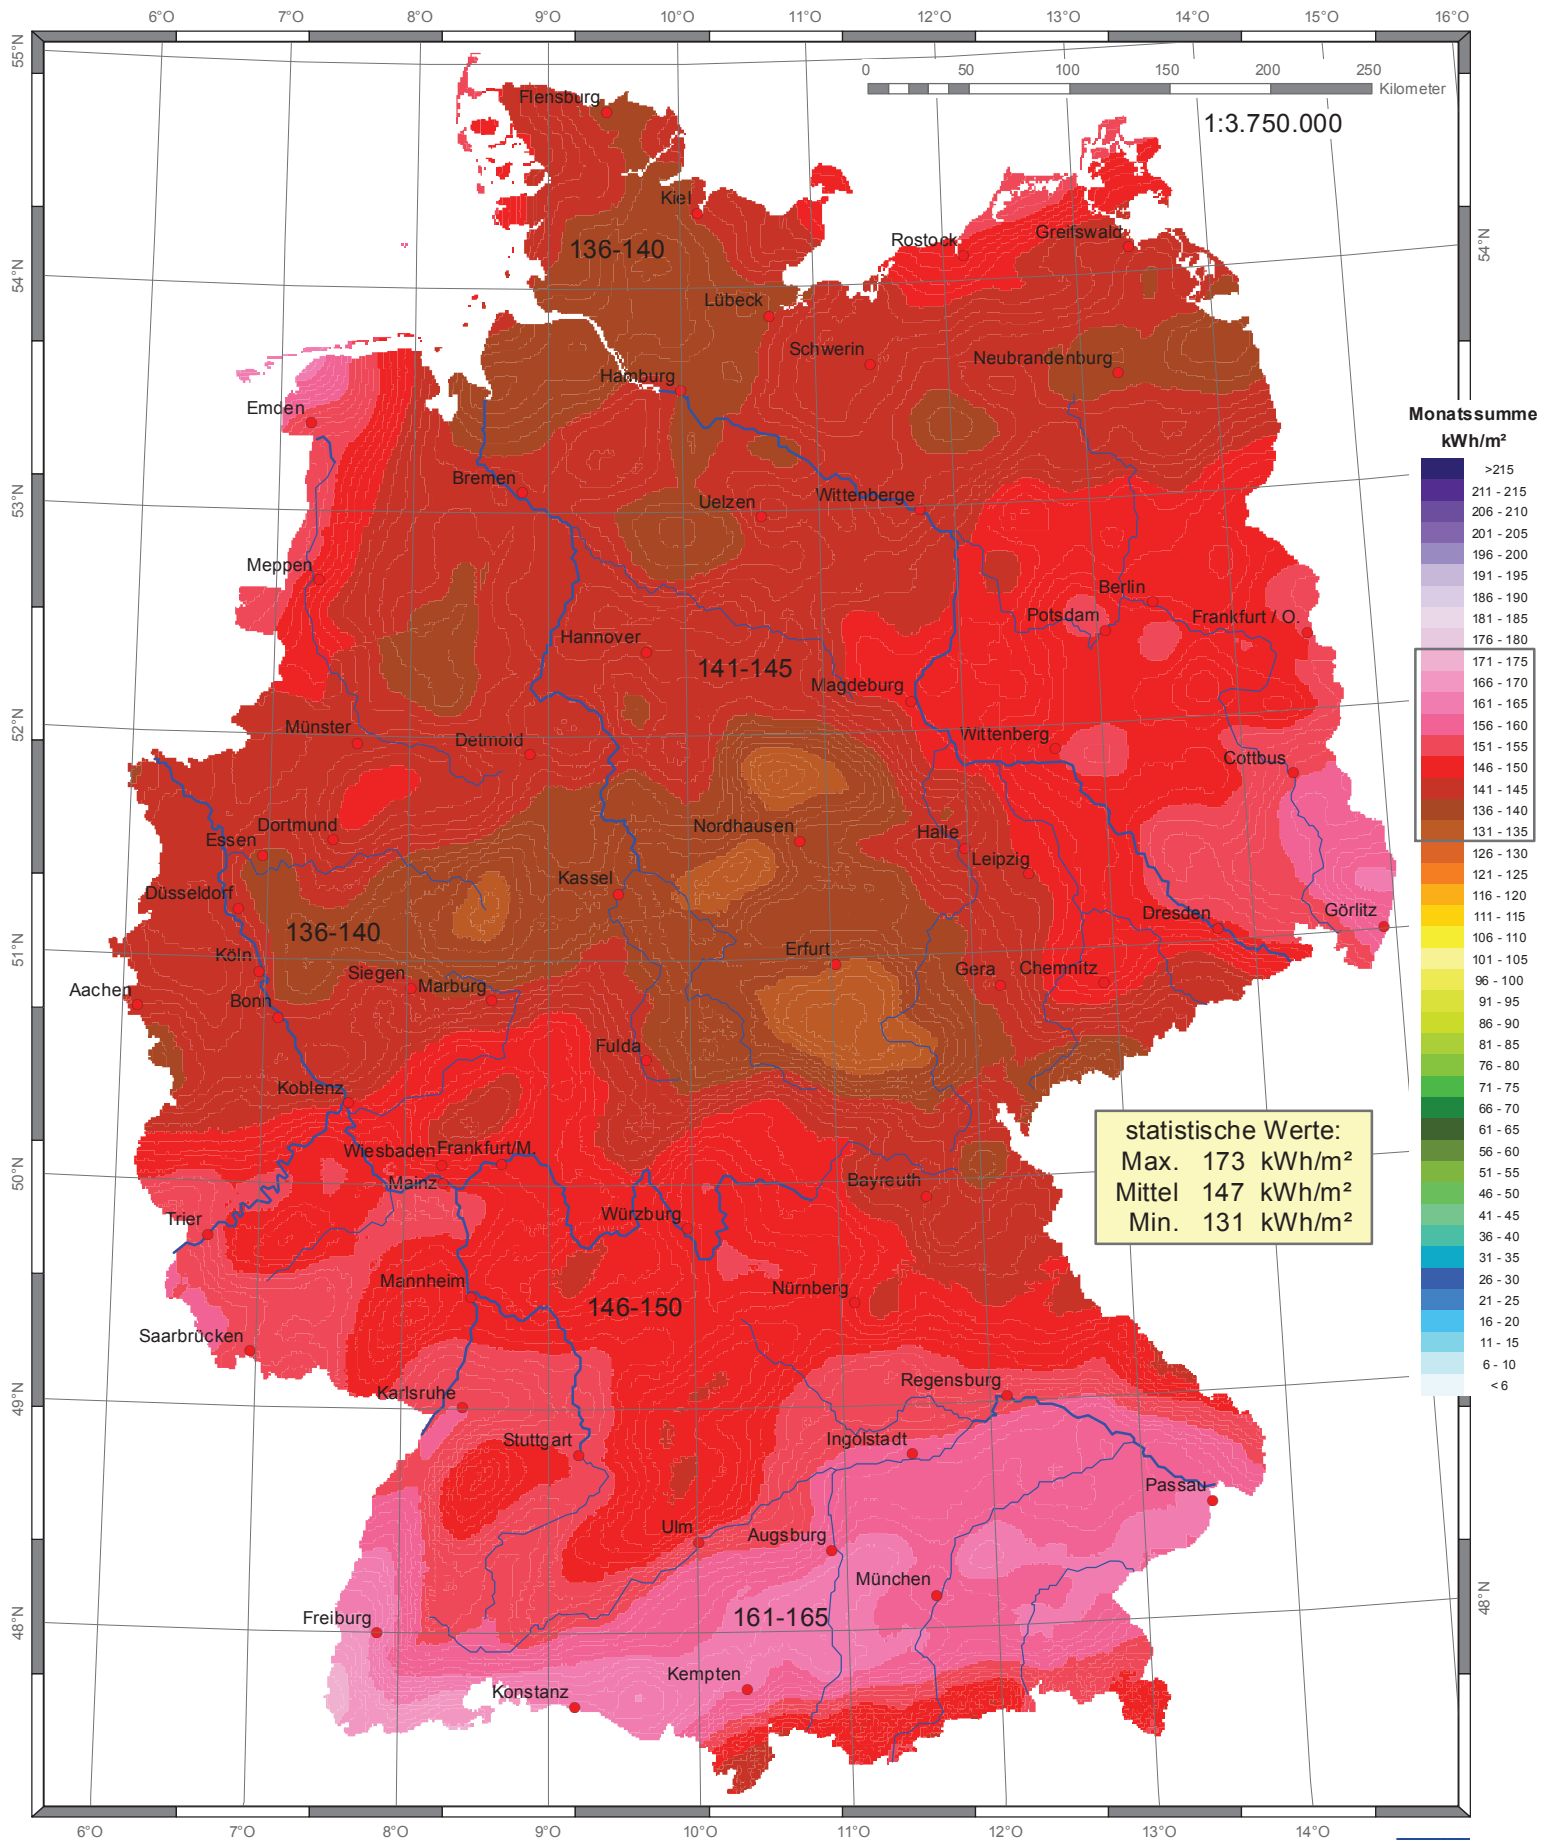

Globalstrahlung in der Bundesrepublik Deutschland

Monatssummen - August 2013

Wissenschaftliche Bearbeitung:
DWD, Abt. Klima- und Umweltberatung, Pf 30 11 90, 20304 Hamburg
 Tel.: 069 / 8062-60 22; eMail: klima.hamburg@dwd.de