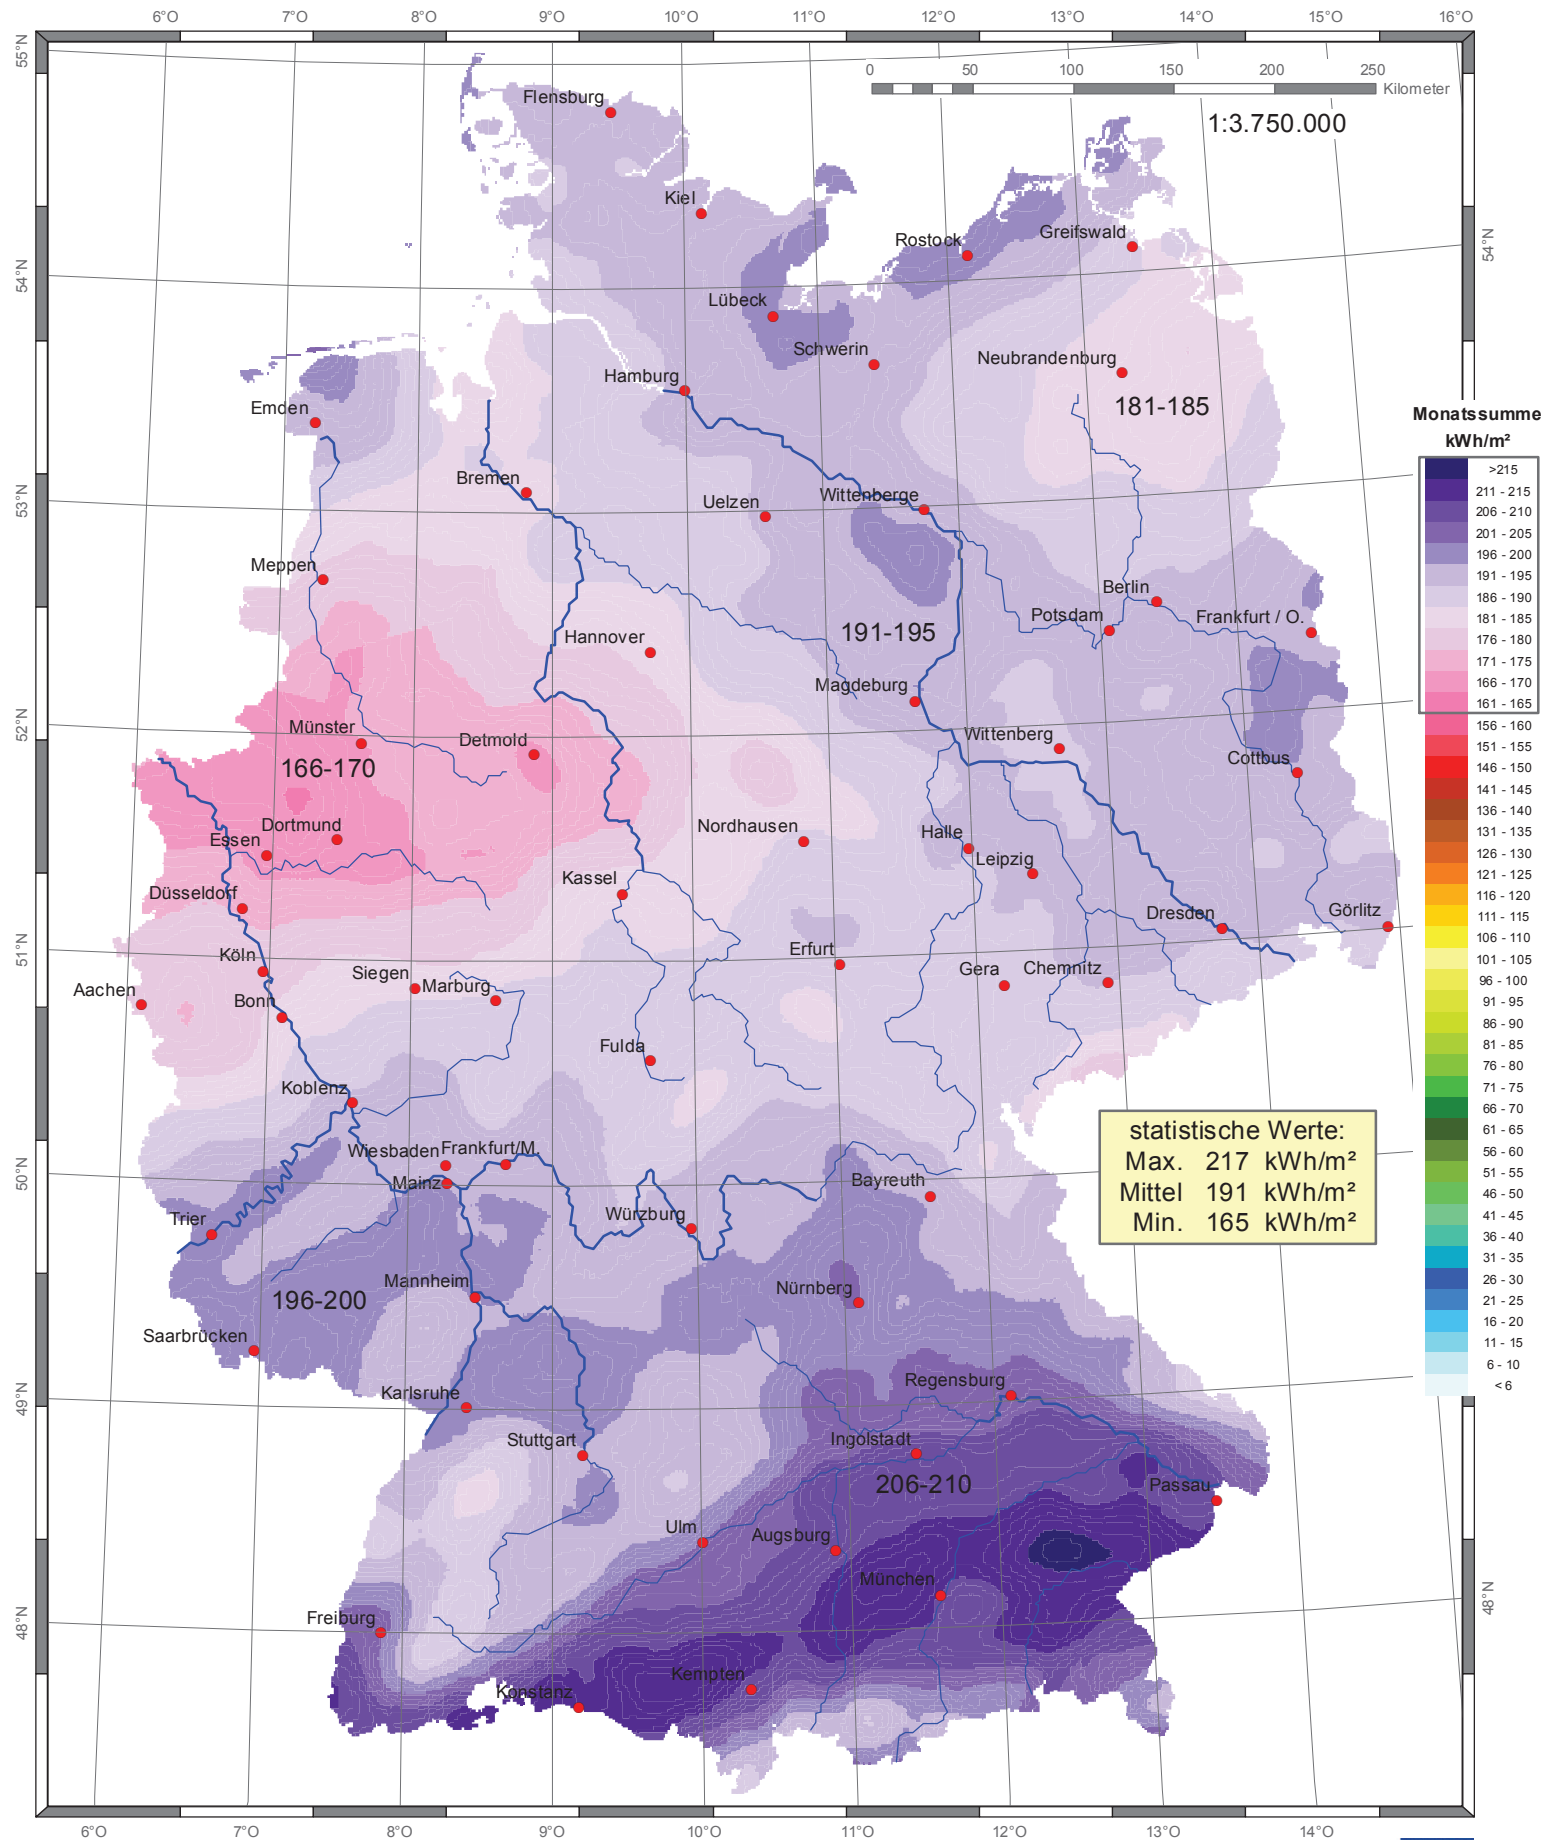

Globalstrahlung in der Bundesrepublik Deutschland

Monatssummen - Juli 2013

Wissenschaftliche Bearbeitung:
DWD, Abt. Klima- und Umweltberatung, Pf 30 11 90, 20304 Hamburg
 Tel.: 069 / 8062-60 22; eMail: klima.hamburg@dwd.de