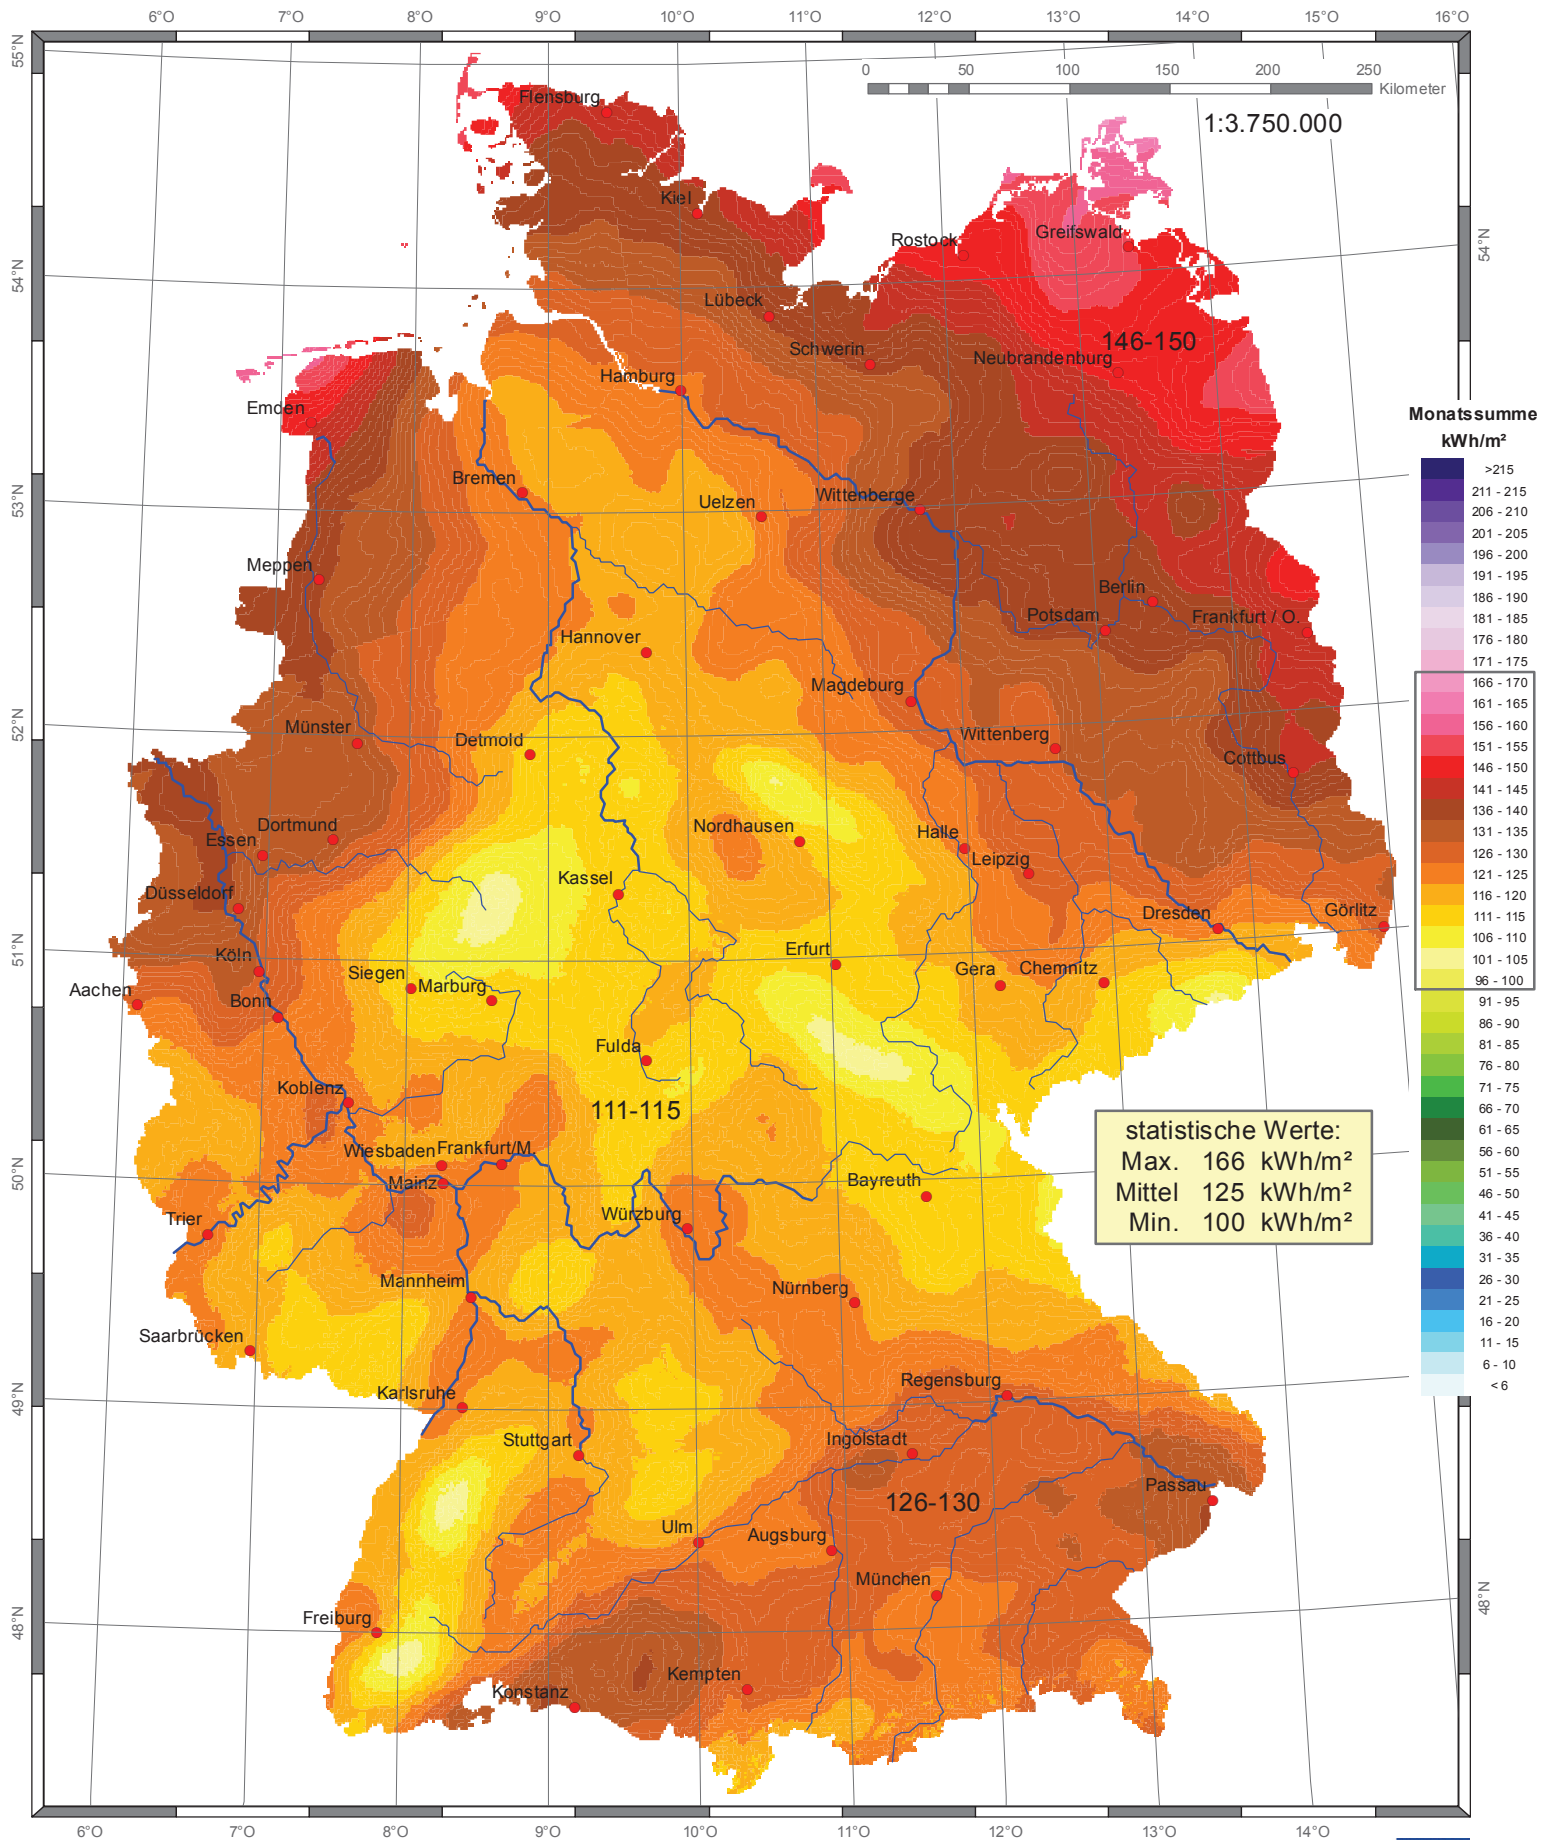

Globalstrahlung in der Bundesrepublik Deutschland

Monatssummen - Mai 2013

Wissenschaftliche Bearbeitung:
DWD, Abt. Klima- und Umweltberatung, Pf 30 11 90, 20304 Hamburg
 Tel.: 069 / 8062-60 22; eMail: klima.hamburg@dwd.de