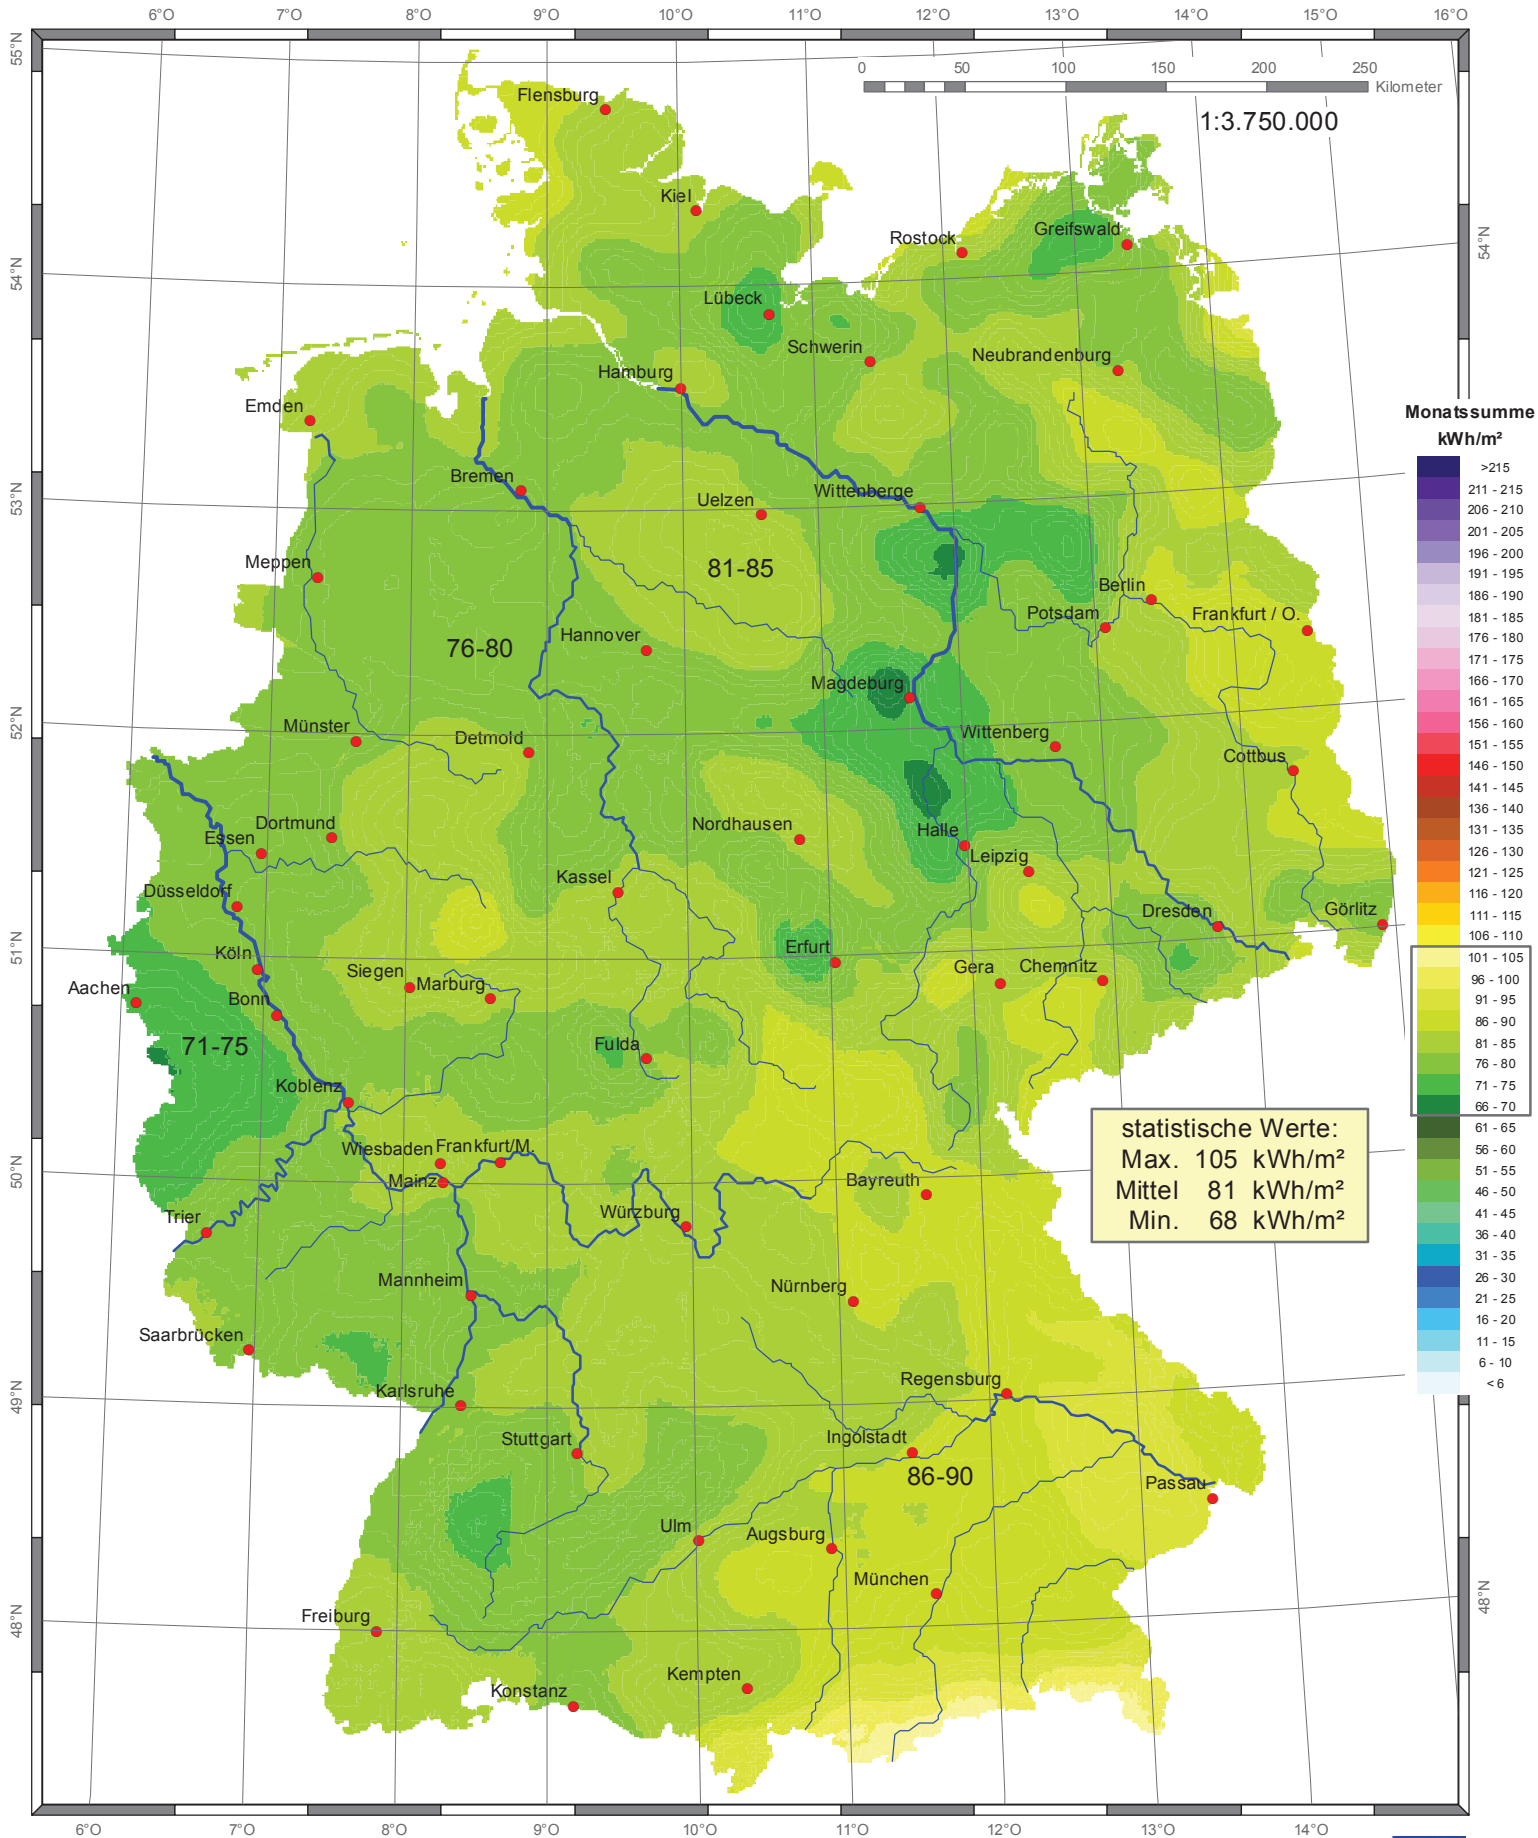

Globalstrahlung in der Bundesrepublik Deutschland

Monatssummen - März 2013

Wissenschaftliche Bearbeitung:
DWD, Abt. Klima- und Umweltberatung, Pf 30 11 90, 20304 Hamburg
 Tel.: 069 / 8062-60 22; eMail: klima.hamburg@dwd.de