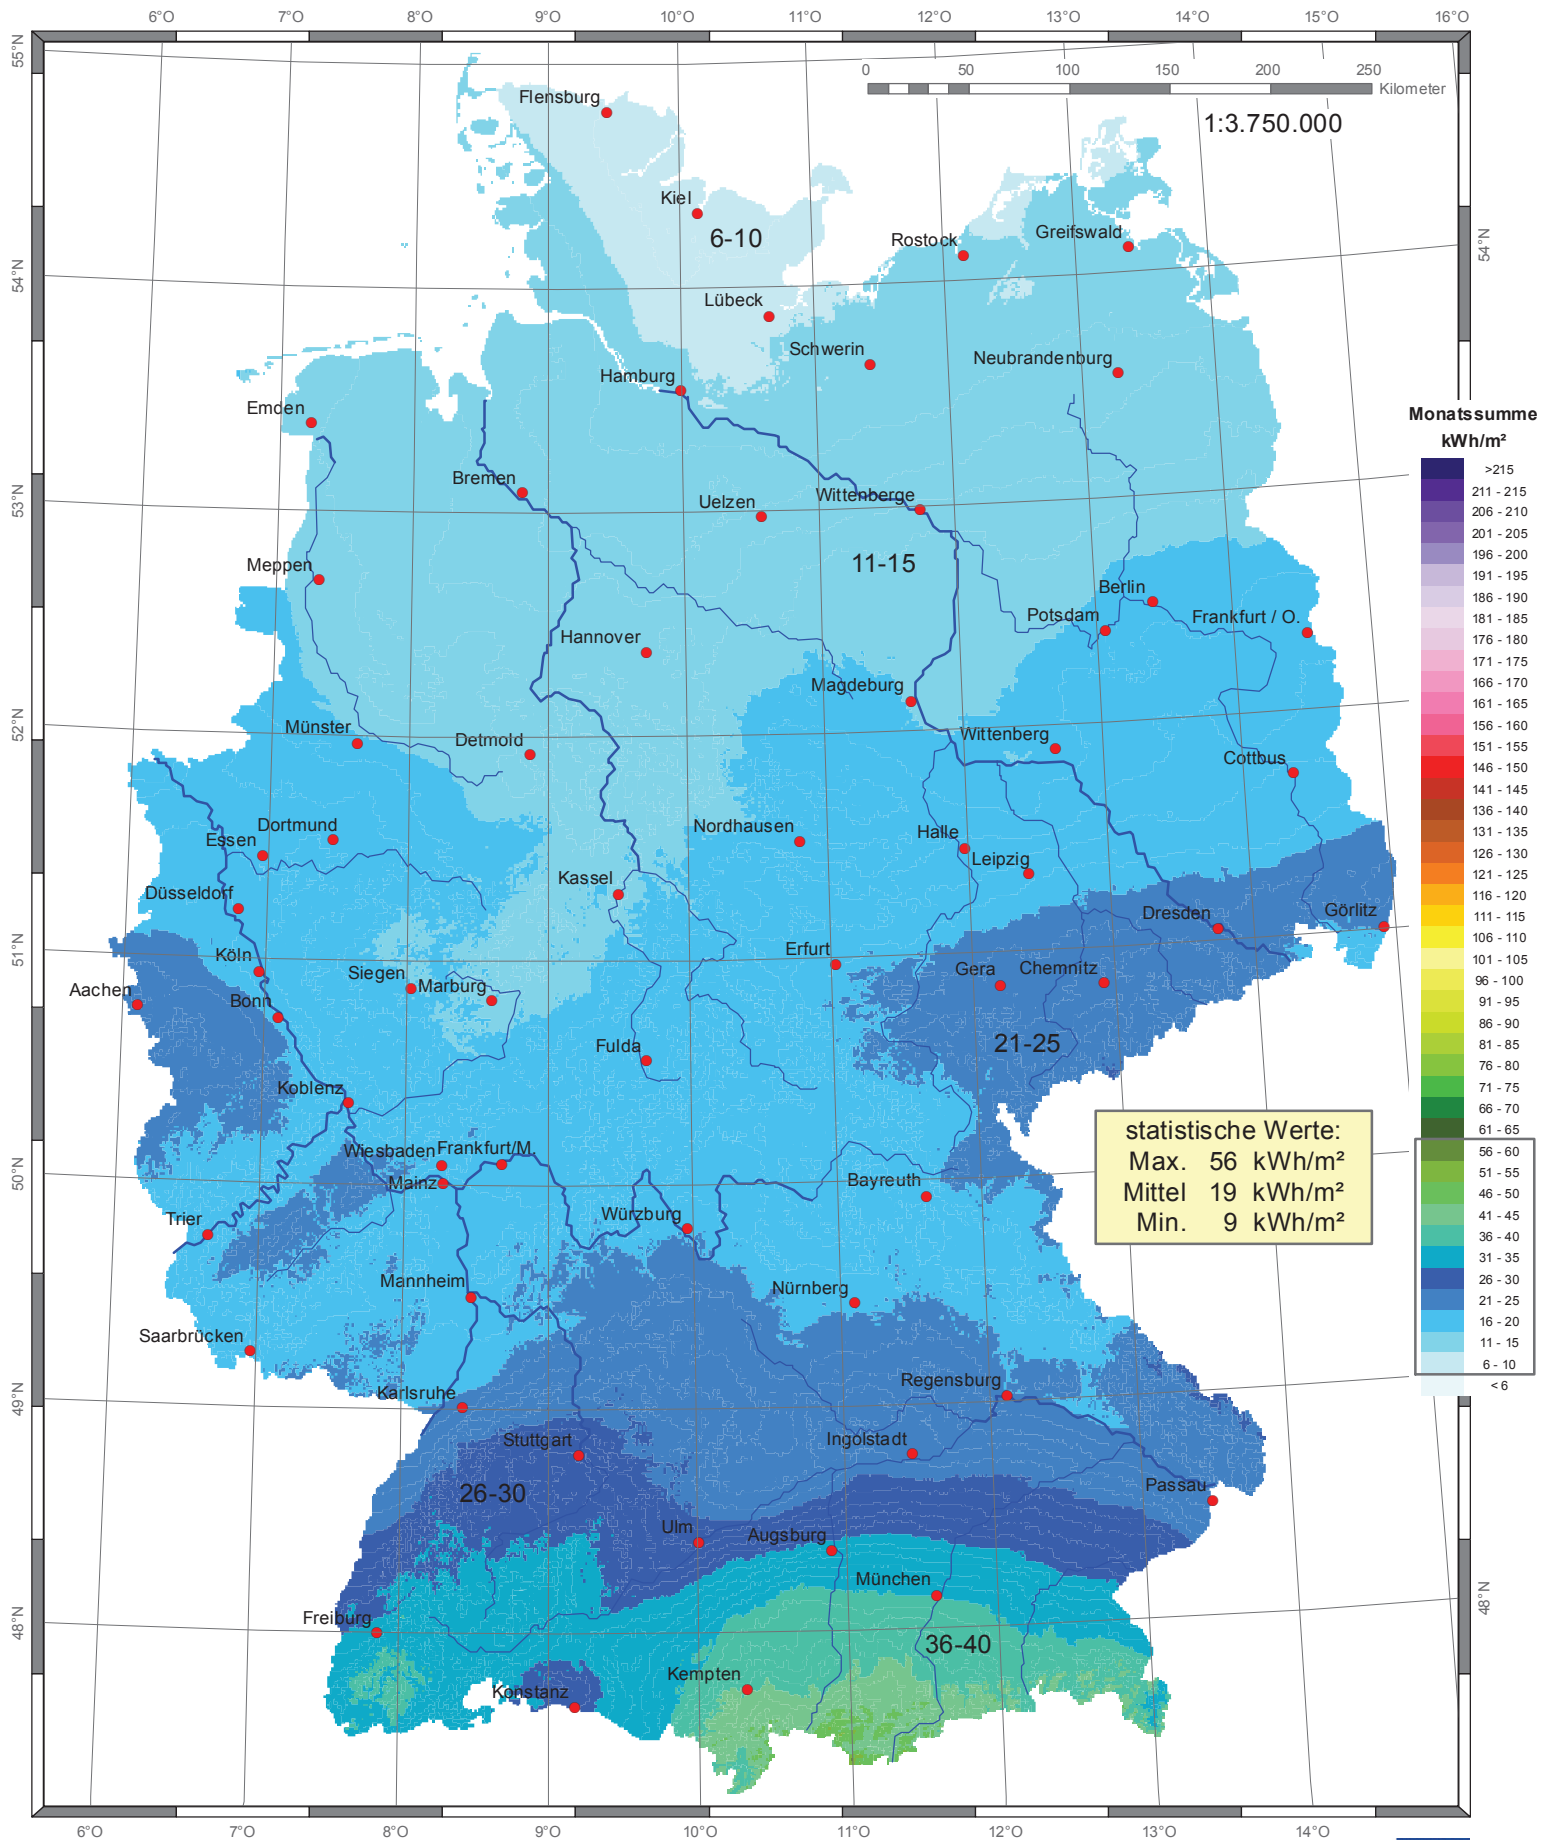

Globalstrahlung in der Bundesrepublik Deutschland

Monatssummen - Dezember 2013

Wissenschaftliche Bearbeitung:
DWD, Abt. Klima- und Umweltberatung, Pf 30 11 90, 20304 Hamburg
 Tel.: 069 / 8062-60 22; eMail: klima.hamburg@dwd.de