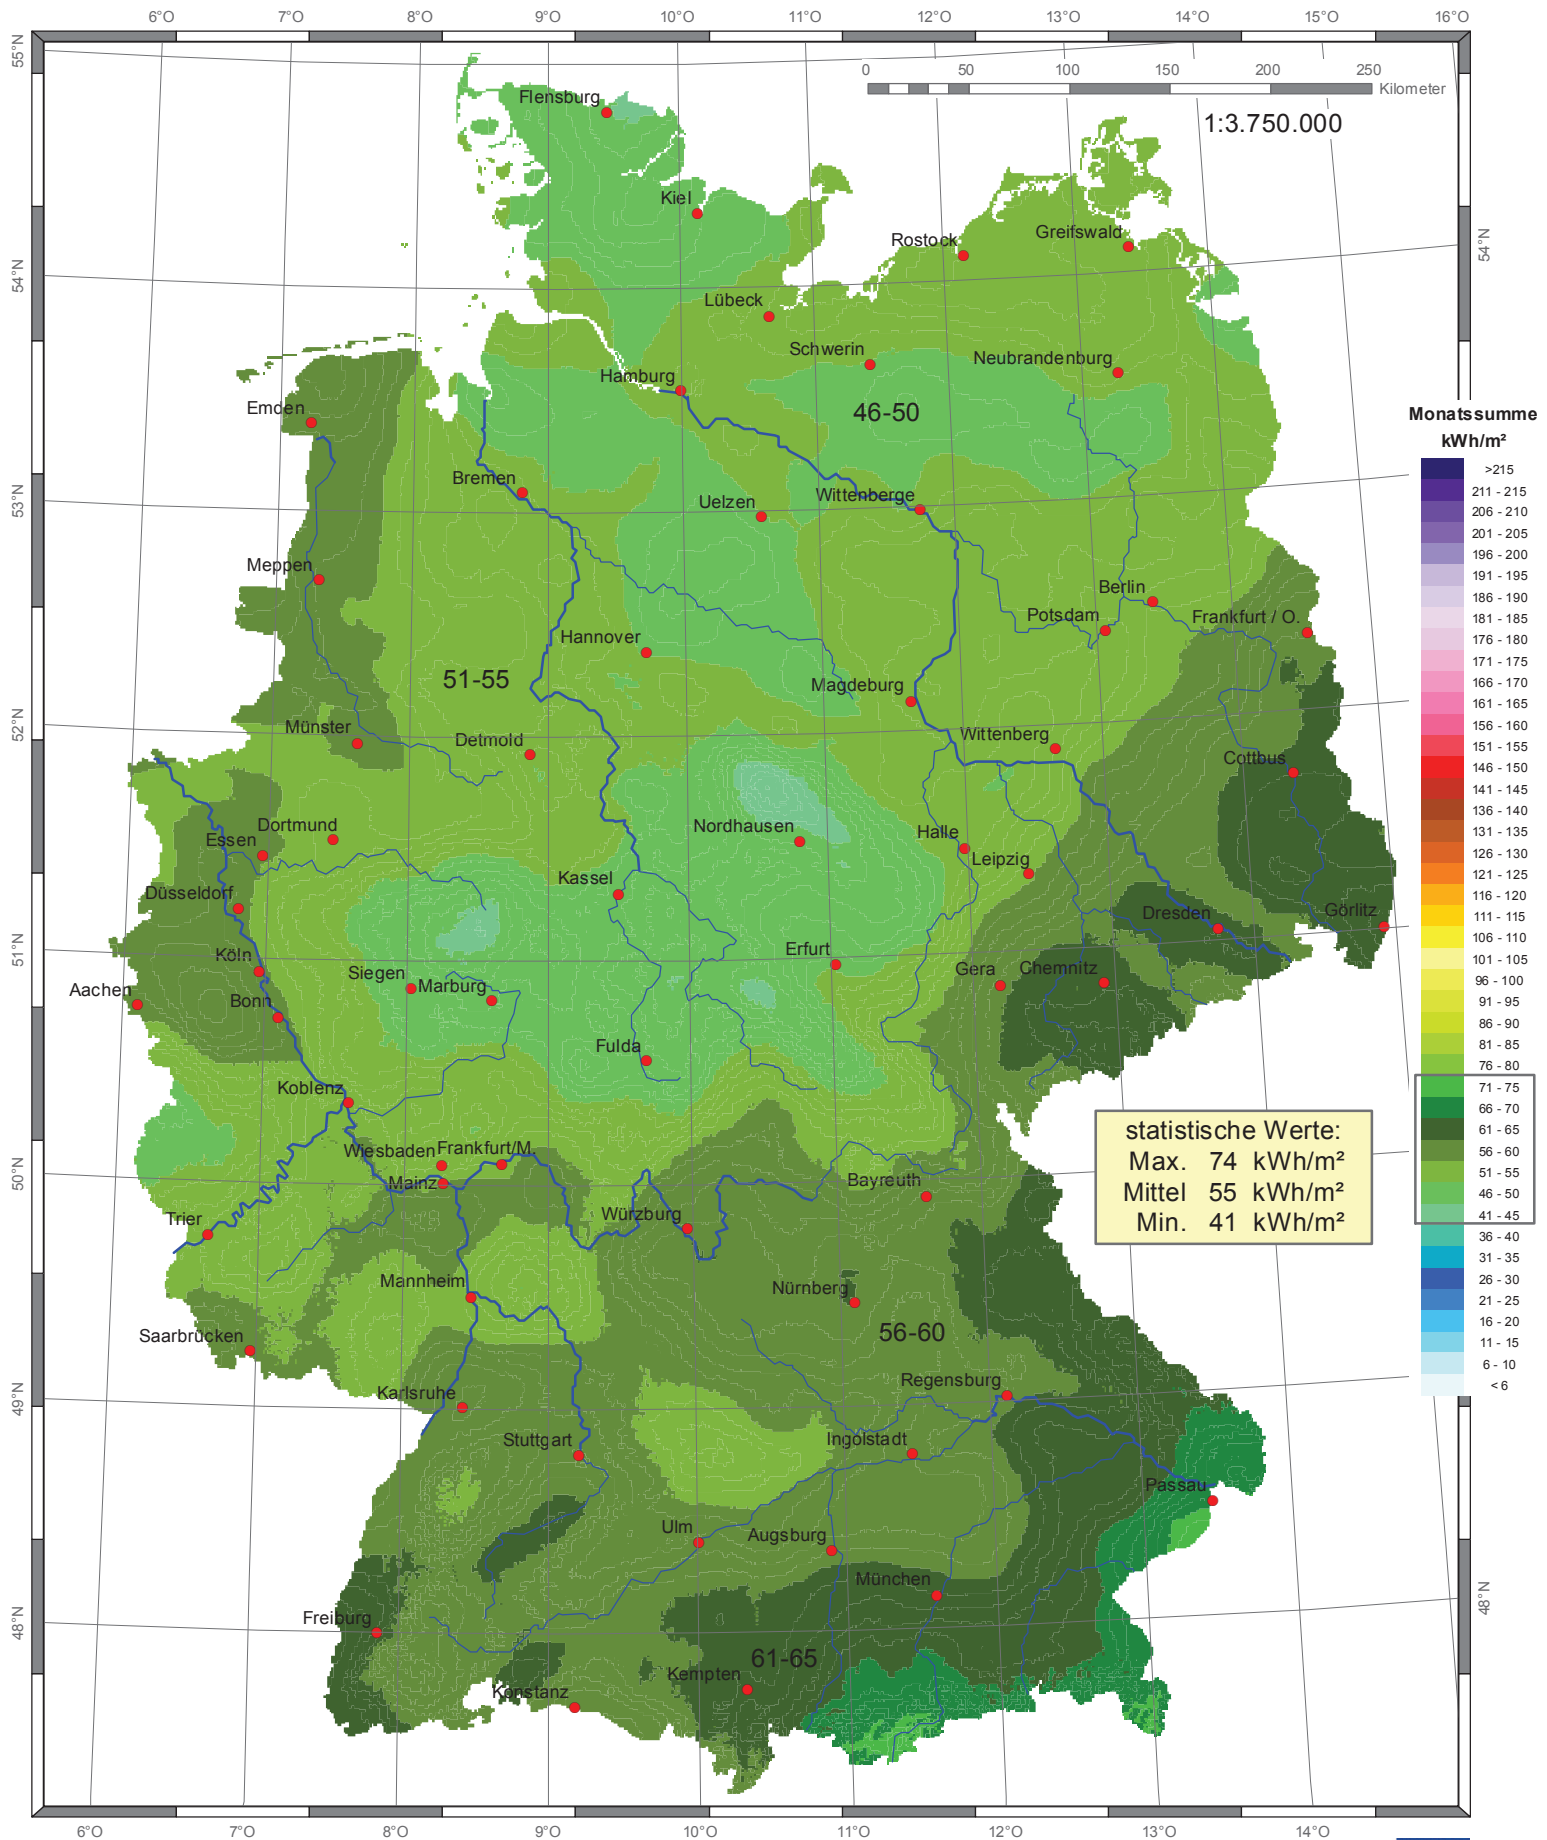

Globalstrahlung in der Bundesrepublik Deutschland

Monatssummen - Oktober 2013

Wissenschaftliche Bearbeitung:
DWD, Abt. Klima- und Umweltberatung, Pf 30 11 90, 20304 Hamburg
 Tel.: 069 / 8062-60 22; eMail: klima.hamburg@dwd.de