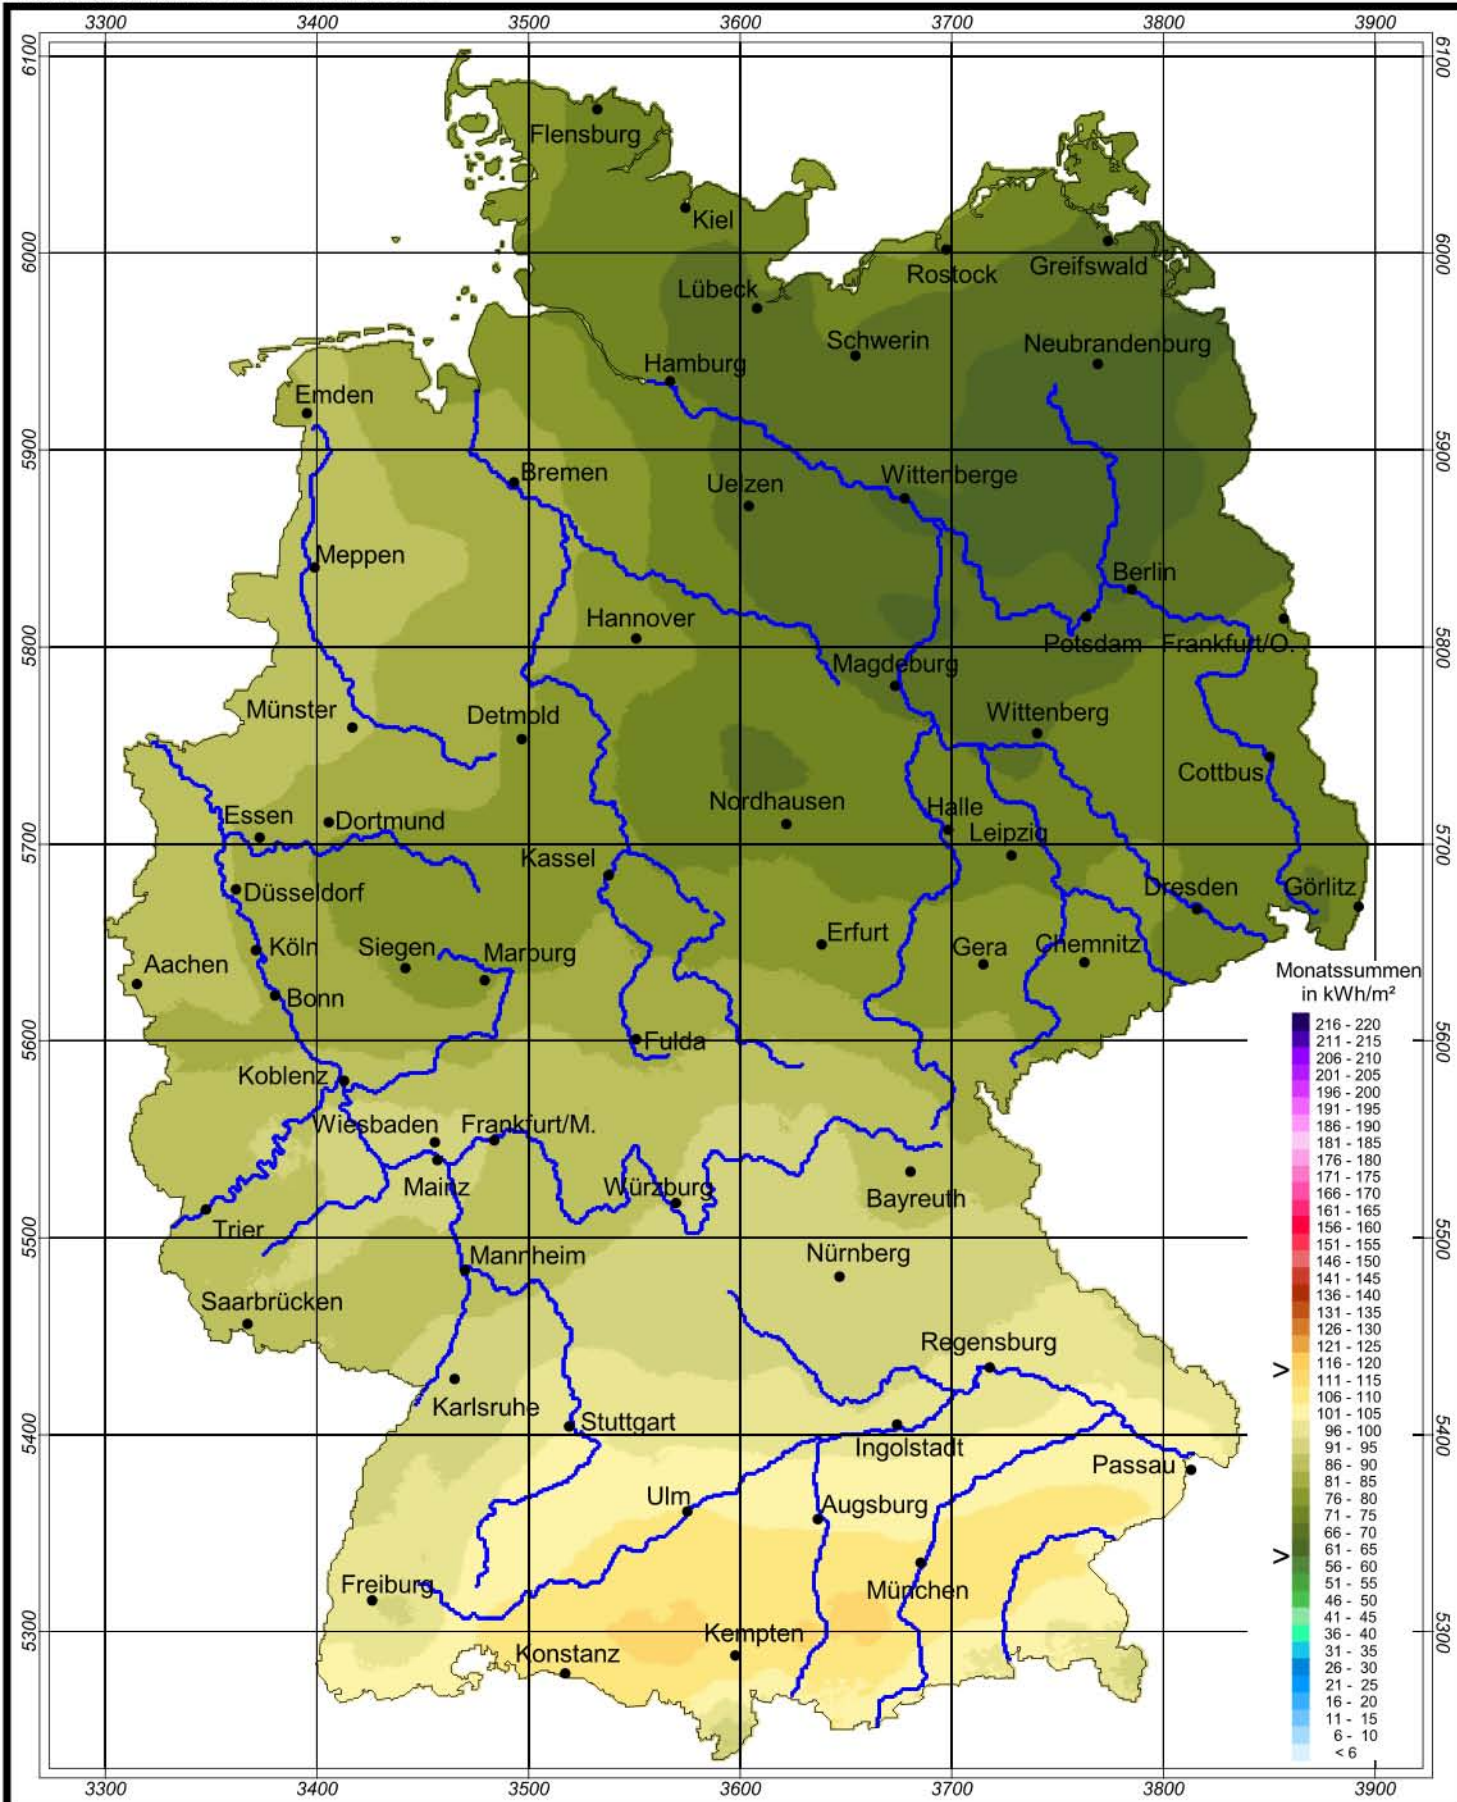

Globalstrahlung in der Bundesrepublik Deutschland

Monatssummen - März 2002

Rechtswerte normiert nach Meridianstreifen 9°

Wissenschaftliche Bearbeitung:
DWD, Geschäftsfeld Klima- und Umweltberatung, Pf 65 01 50, 22361 Hamburg
Tel.: 040/6690-2888; eMail: klima.hamburg@dwd.de
Diese Karte ist gesetzlich geschützt. Vervielfältigungen jeder Art sind nur mit Erlaubnis des Herausgebers zulässig.

Deutscher Wetterdienst