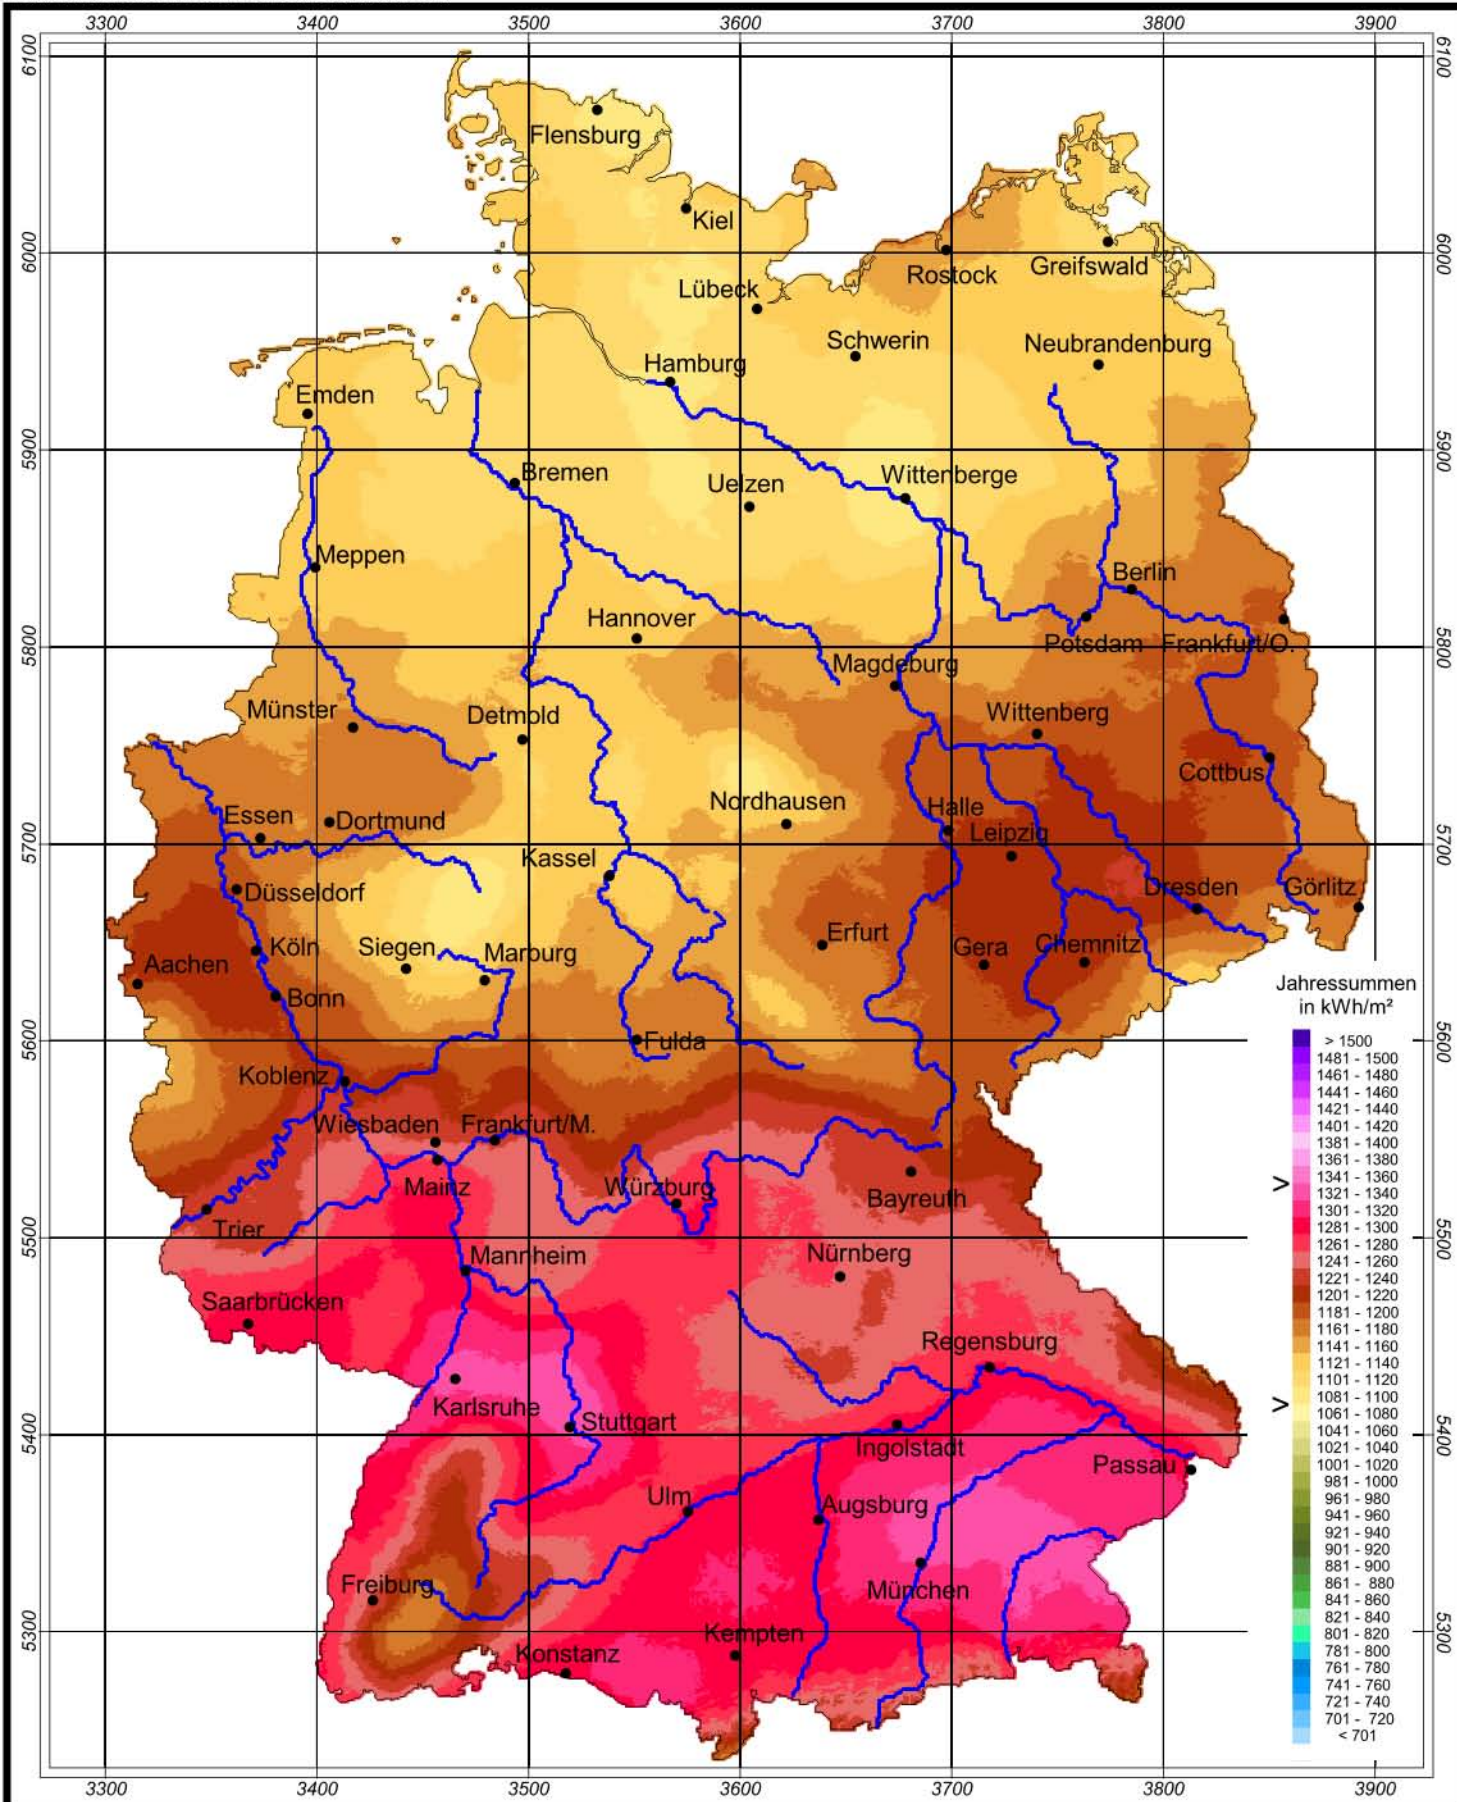

Globalstrahlung in der Bundesrepublik Deutschland Jahressumme 2003

Rechtswerte normiert nach Meridianstreifen 9°

Wissenschaftliche Bearbeitung:
DWD, Geschäftsfeld Klima- und Umweltberatung, Pf 65 01 50, 22361 Hamburg
Tel.: 040/6690-2888; eMail: klima.hamburg@dwd.de
Diese Karte ist gesetzlich geschützt. Vervielfältigungen
jeder Art sind nur mit Erlaubnis des Herausgebers zulässig.