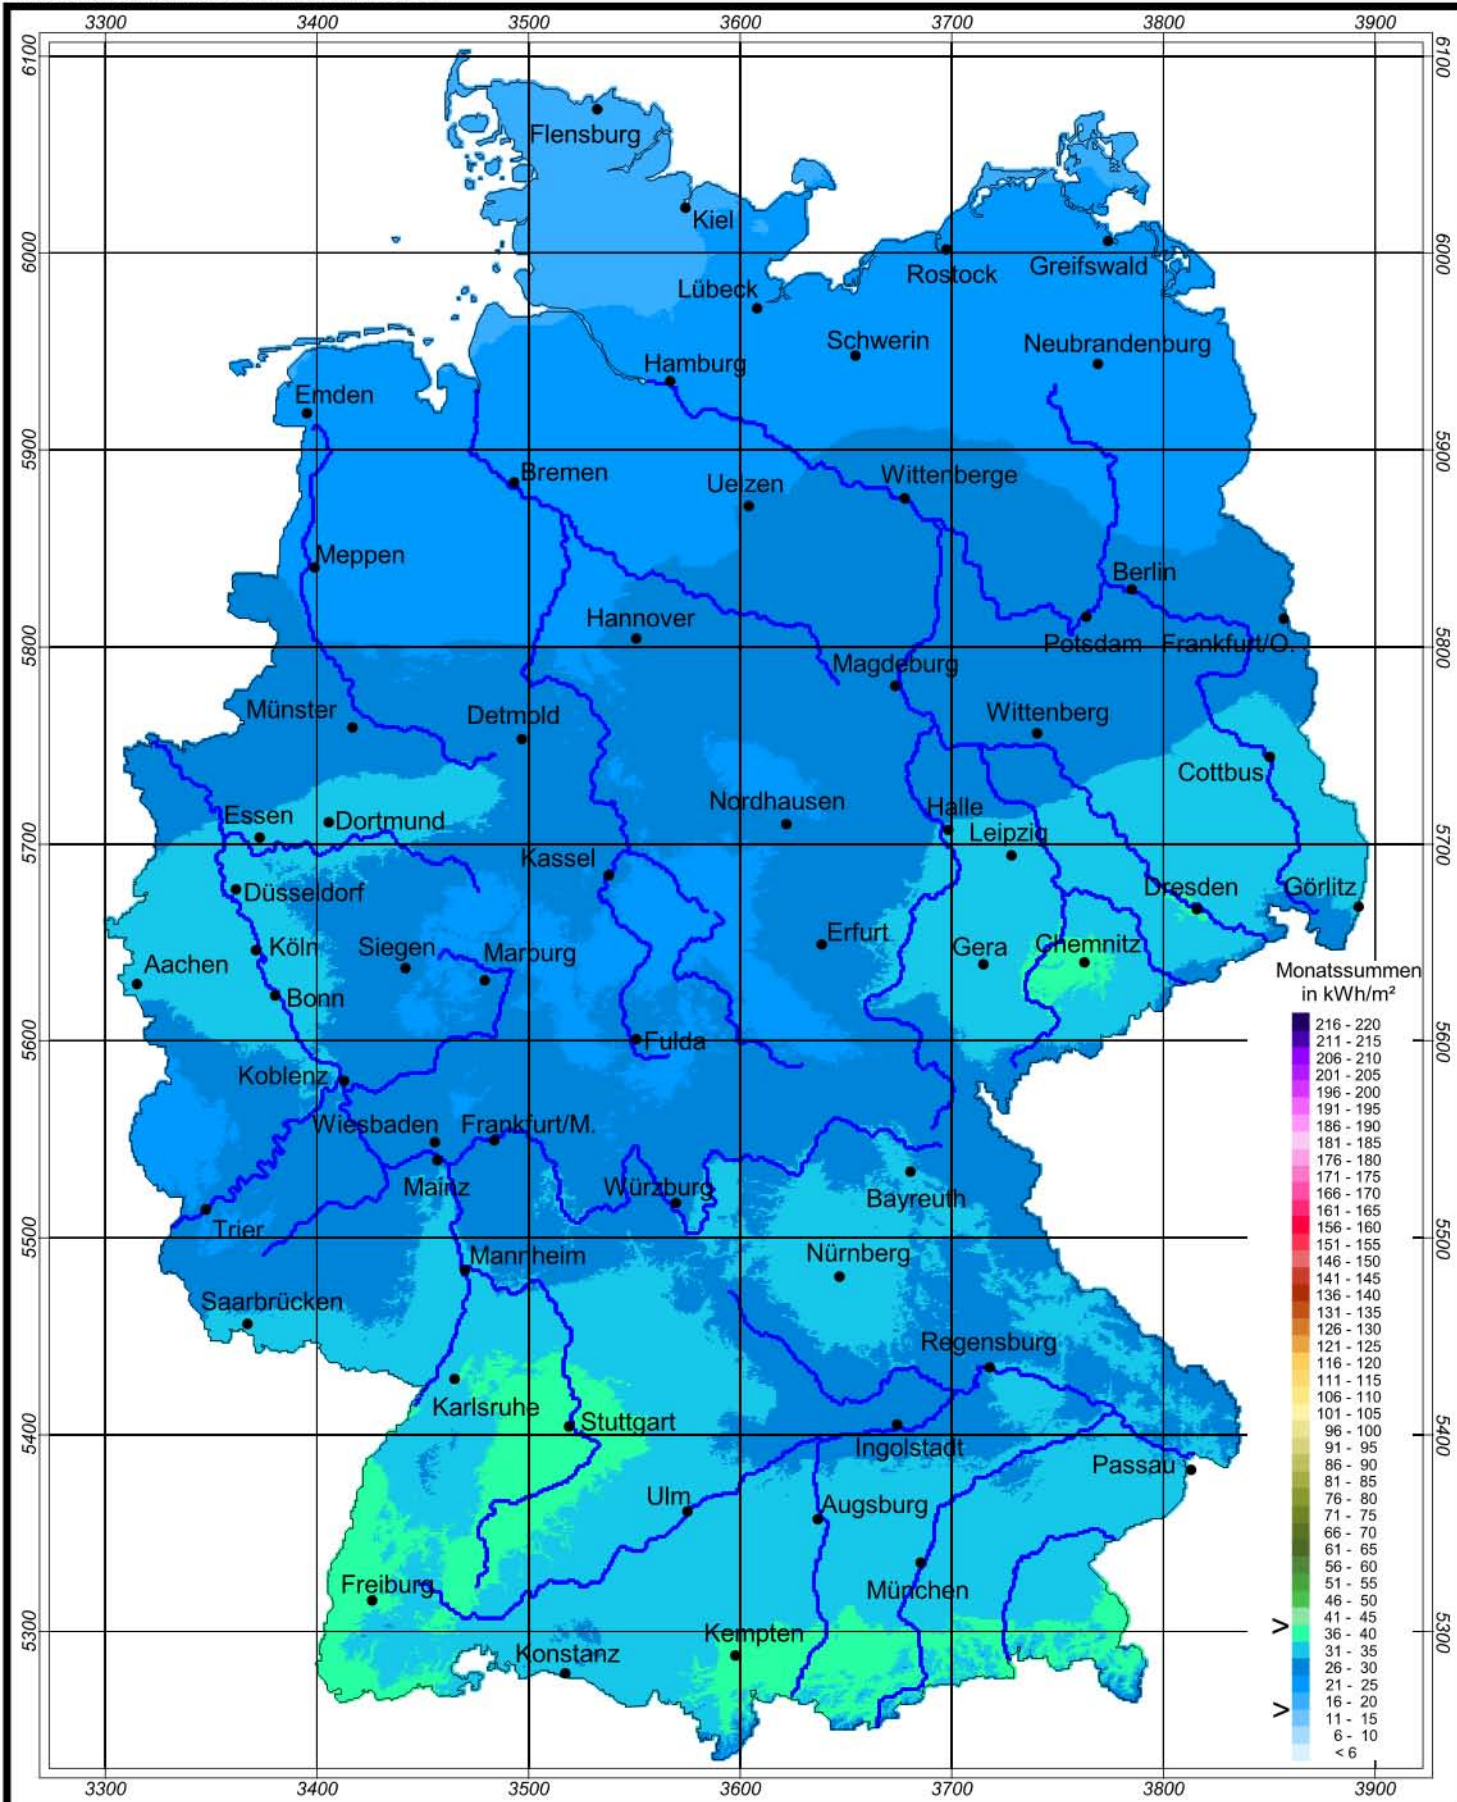

# Globalstrahlung in der Bundesrepublik Deutschland

## Monatssummen - November 2003

Rechtswerte normiert nach Meridianstreifen 9°

Wissenschaftliche Bearbeitung:  
DWD, Geschäftsfeld Klima- und Umweltberatung, Pf 65 01 50, 22361 Hamburg  
Tel.: 040/6690-2888; eMail: klima.hamburg@dwd.de  
Diese Karte ist gesetzlich geschützt. Vervielfältigungen jeder Art sind nur mit Erlaubnis des Herausgebers zulässig.

Deutscher Wetterdienst