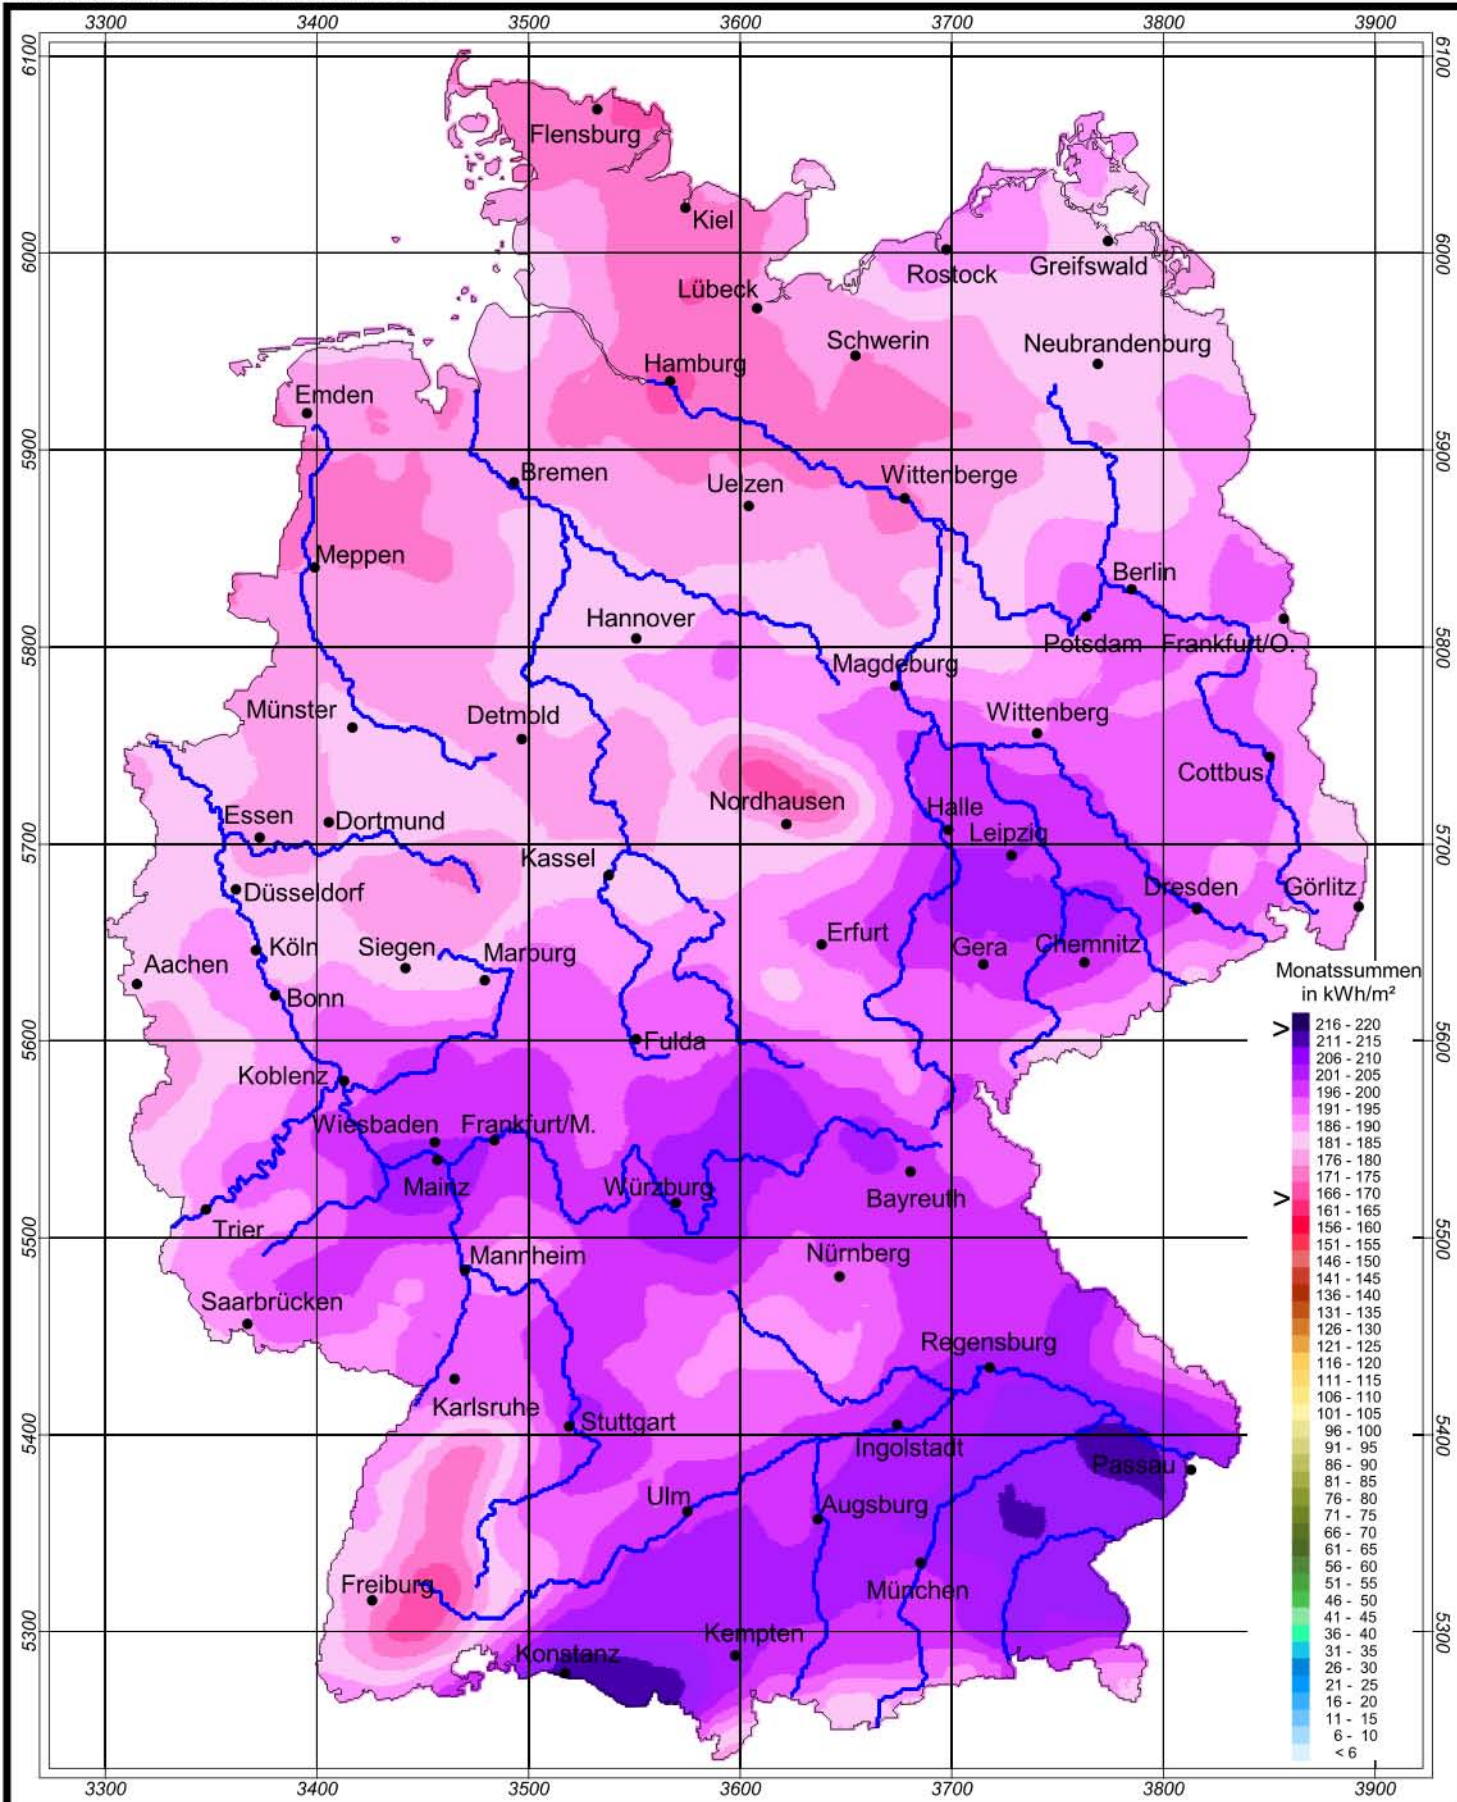

# Globalstrahlung in der Bundesrepublik Deutschland

## Monatssummen - Juni 2003

Rechtswerte normiert nach Meridianstreifen 9°

Wissenschaftliche Bearbeitung:  
DWD, Geschäftsfeld Klima- und Umweltberatung, Pf 65 01 50, 22361 Hamburg  
Tel.: 040/6690-2888; eMail: klima.hamburg@dwd.de  
Diese Karte ist gesetzlich geschützt. Vervielfältigungen  
jeder Art sind nur mit Erlaubnis des Herausgebers zulässig.

Deutscher Wetterdienst