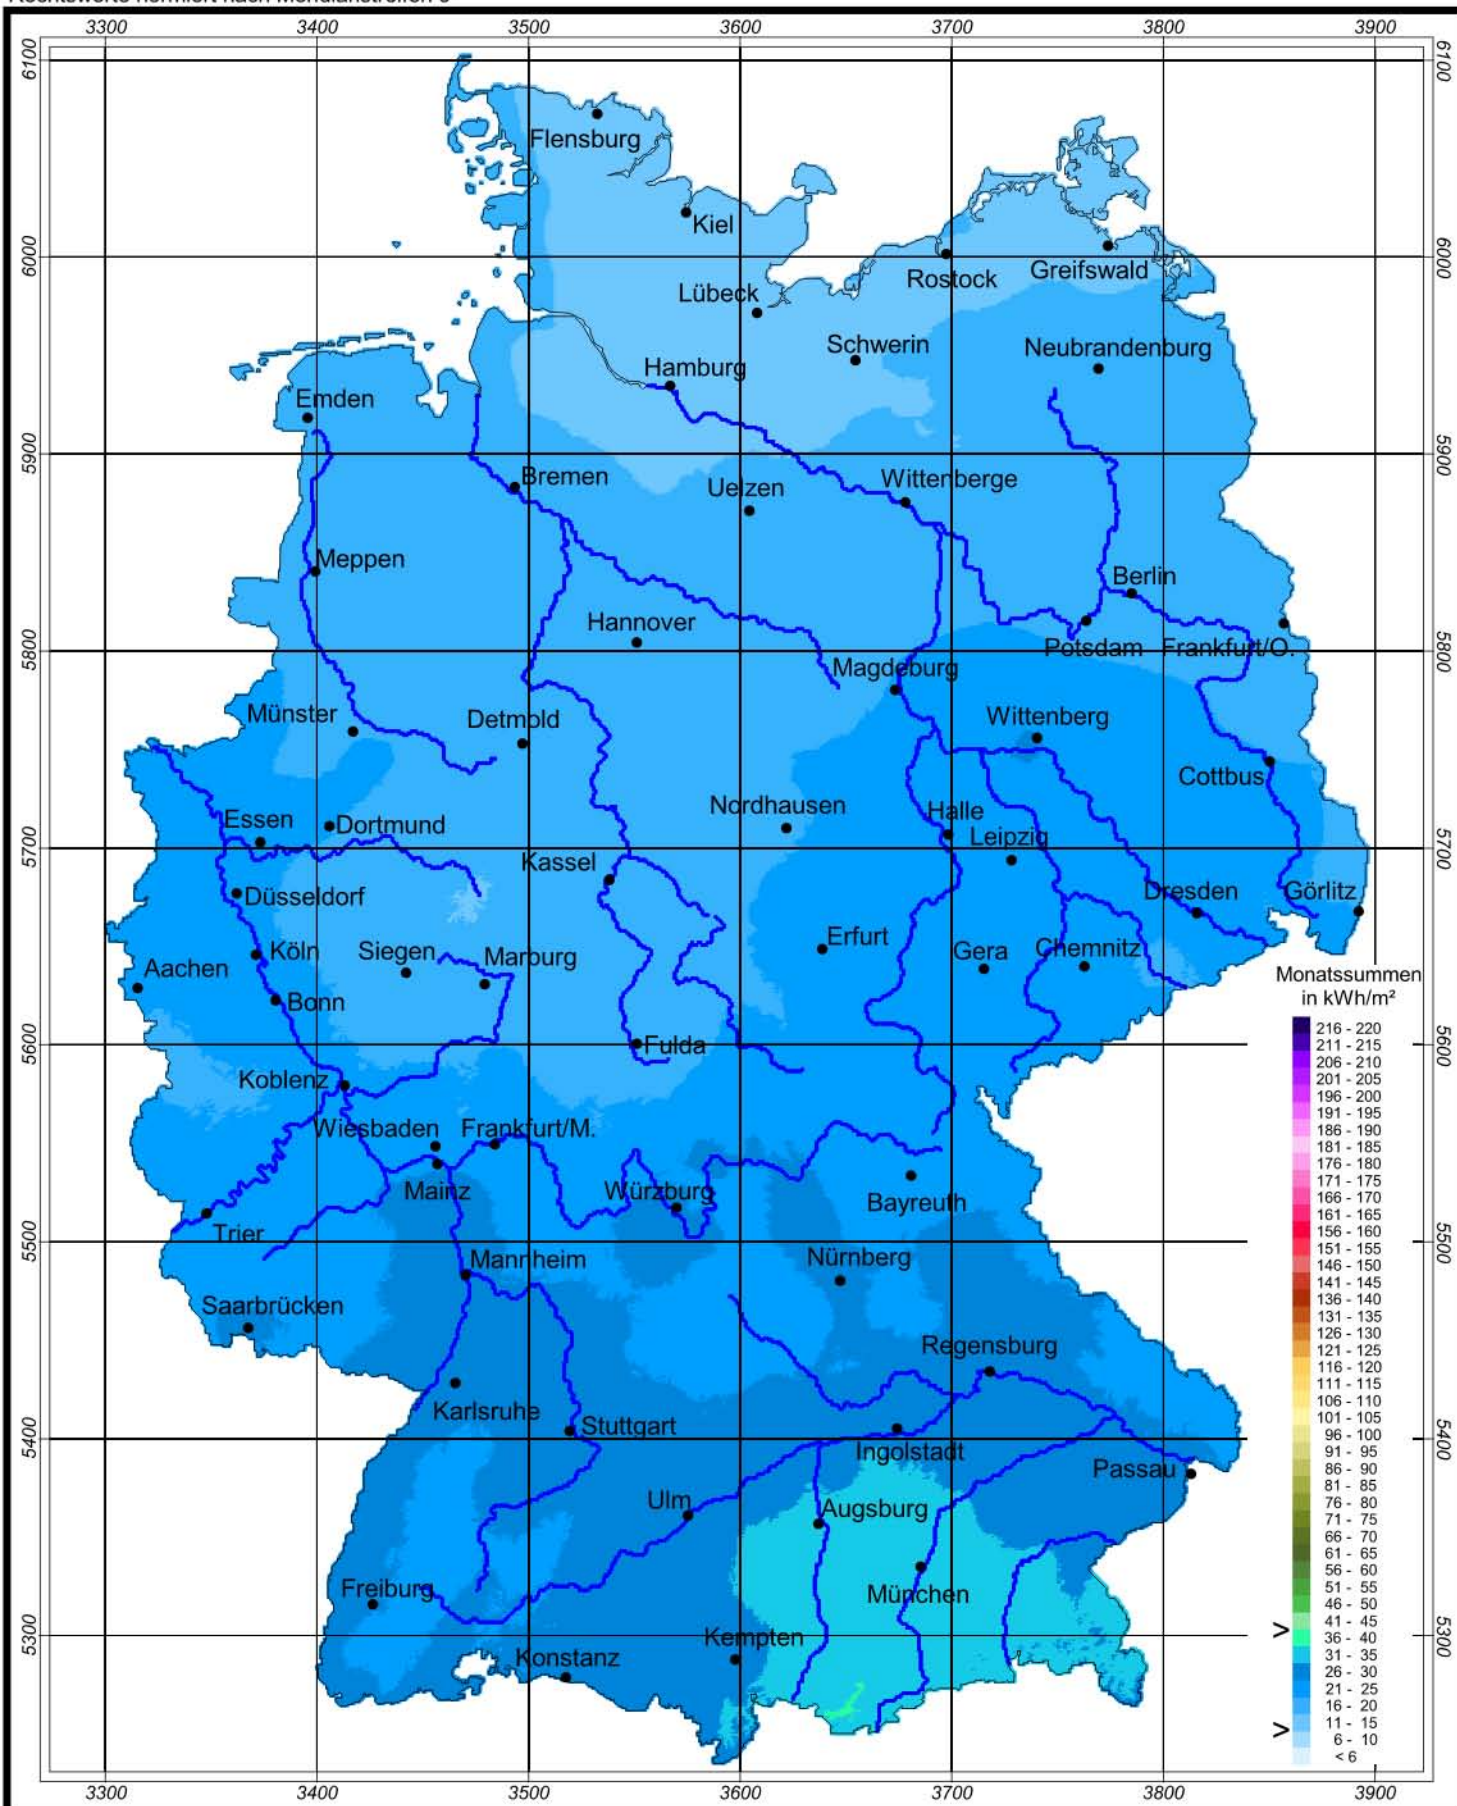

# Globalstrahlung in der Bundesrepublik Deutschland

## Monatssummen - Januar 2003

Rechtswerte normiert nach Meridianstreifen 9°

Wissenschaftliche Bearbeitung:  
DWD, Geschäftsfeld Klima- und Umweltberatung, Pf 65 01 50, 22361 Hamburg  
Tel.: 040/6690-2888; eMail: klima.hamburg@dwd.de  
Diese Karte ist gesetzlich geschützt. Vervielfältigungen jeder Art sind nur mit Erlaubnis des Herausgebers zulässig.

Deutscher Wetterdienst