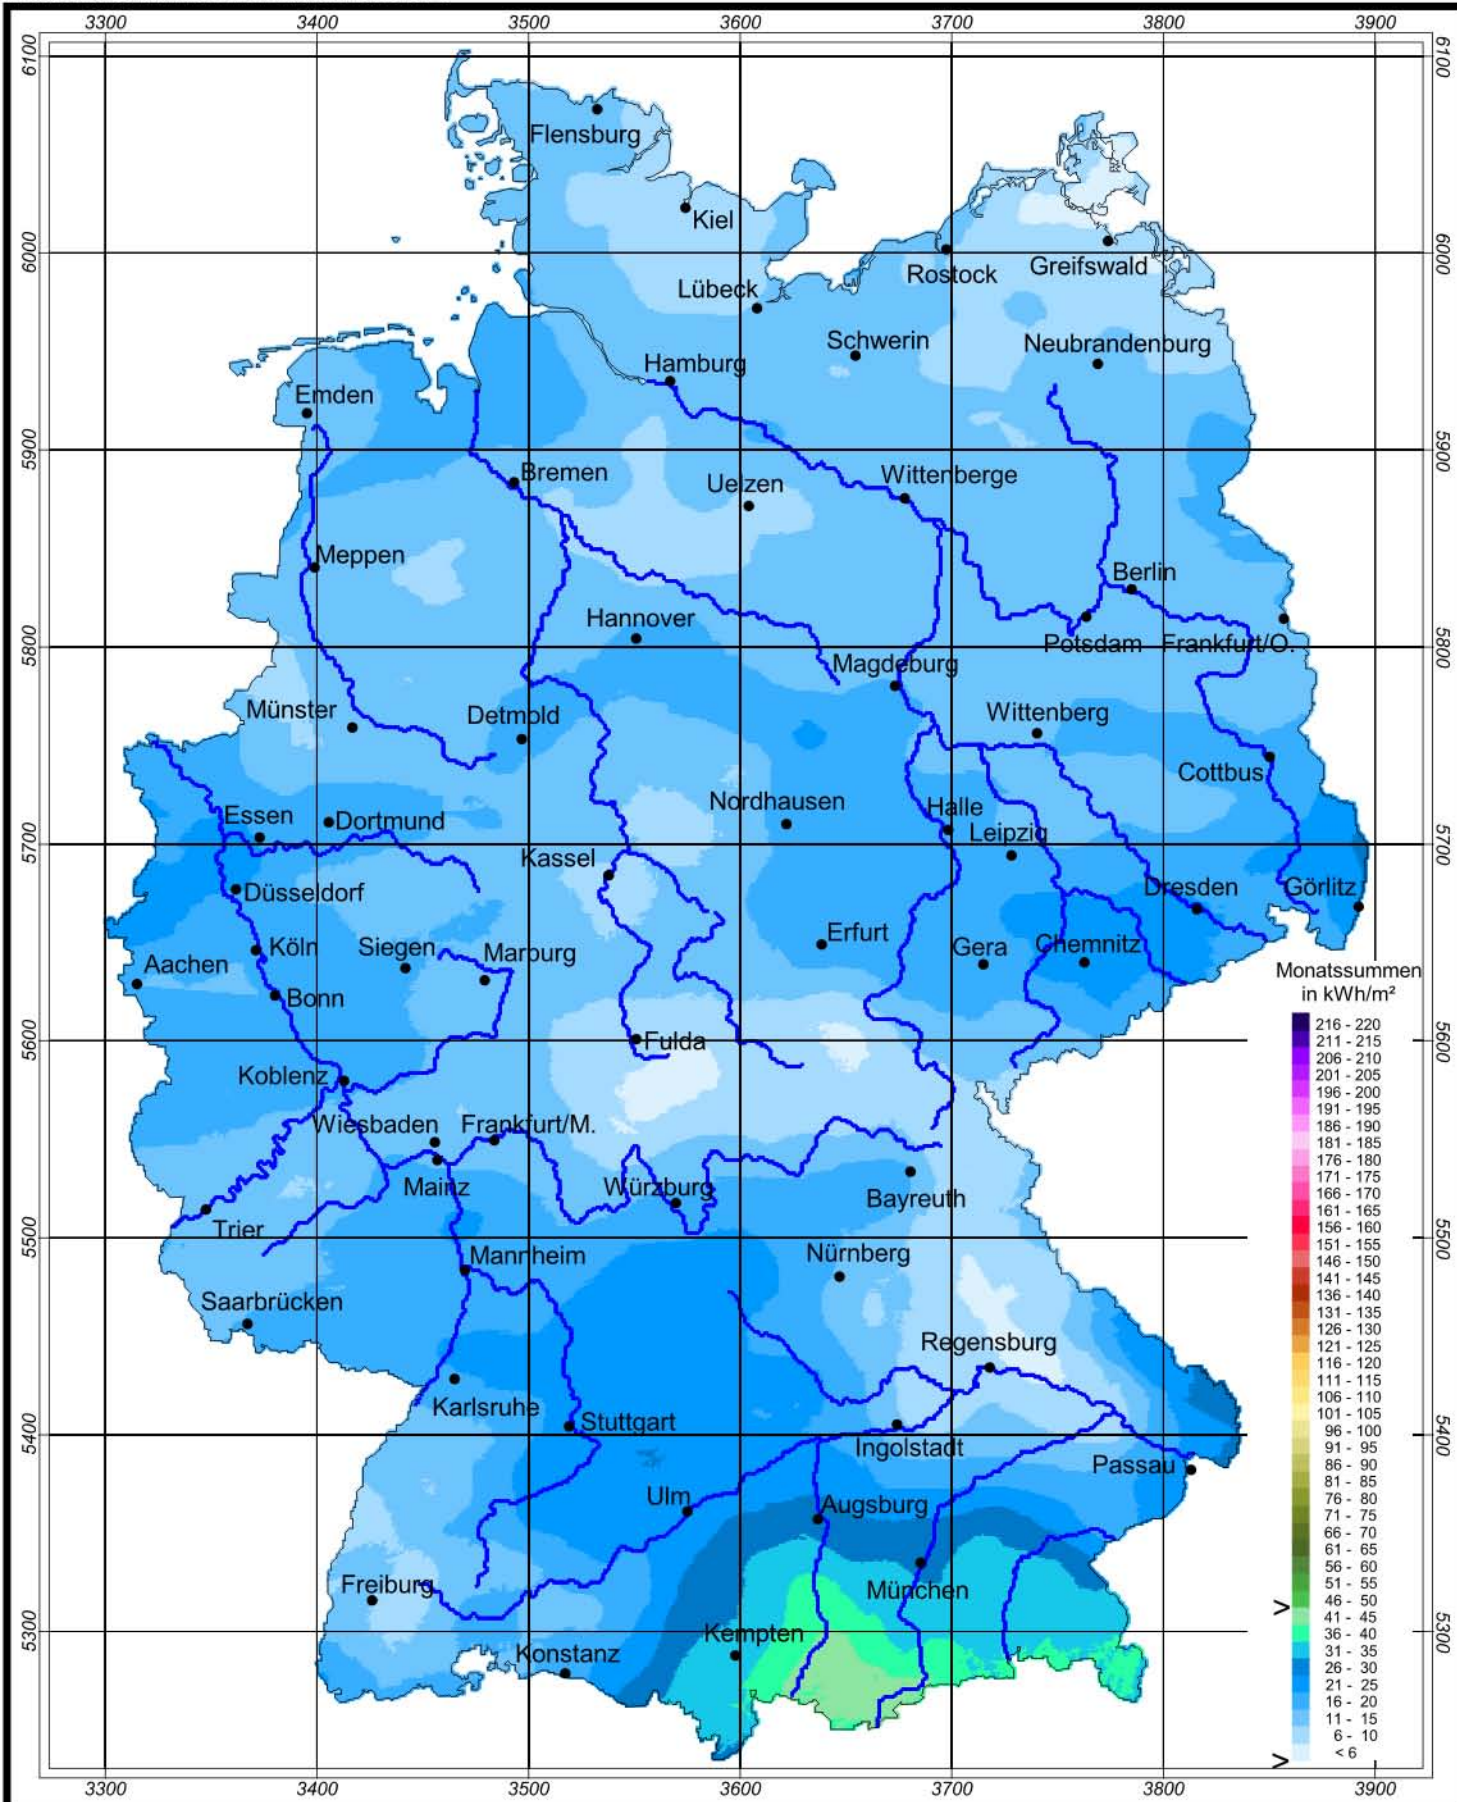

Globalstrahlung in der Bundesrepublik Deutschland

Monatssummen - Dezember 2004

Rechtswerte normiert nach Meridianstreifen 9°

Wissenschaftliche Bearbeitung:
DWD, Geschäftsfeld Klima- und Umweltberatung, Pf 65 01 50, 22361 Hamburg
Tel.: 040/6690-2888; eMail: klima.hamburg@dwd.de
Diese Karte ist gesetzlich geschützt. Vervielfältigungen jeder Art sind nur mit Erlaubnis des Herausgebers zulässig.

Deutscher Wetterdienst