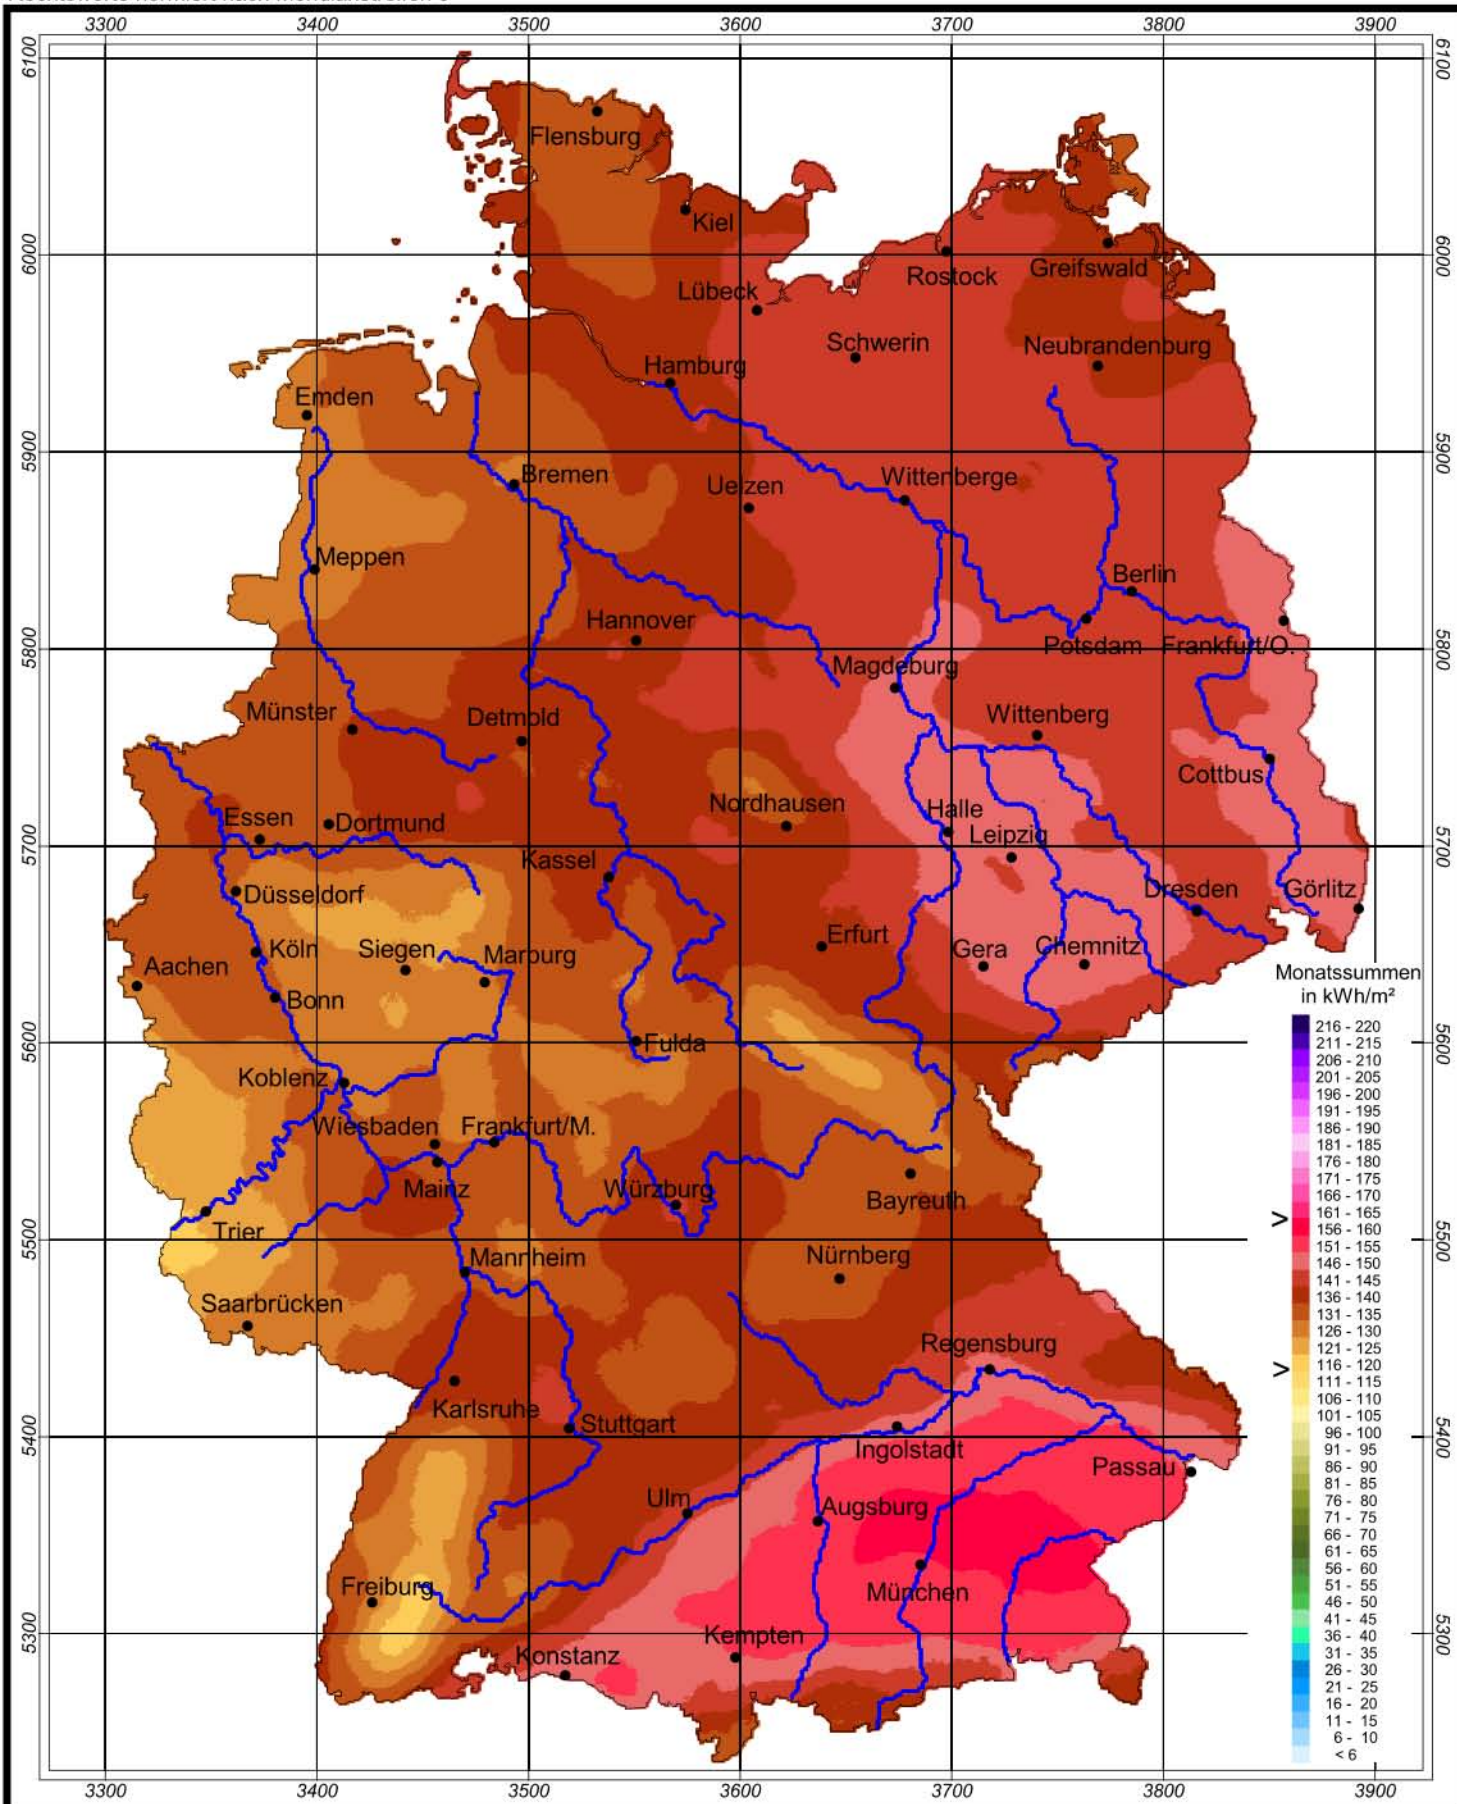

# Globalstrahlung in der Bundesrepublik Deutschland

## Monatssummen - August 2004

Rechtswerte normiert nach Meridianstreifen 9°

Wissenschaftliche Bearbeitung:  
DWD, Geschäftsfeld Klima- und Umweltberatung, Pf 65 01 50, 22361 Hamburg  
Tel.: 040/6690-2888; eMail: klima.hamburg@dwd.de  
Diese Karte ist gesetzlich geschützt. Vervielfältigungen jeder Art sind nur mit Erlaubnis des Herausgebers zulässig.

Deutscher Wetterdienst