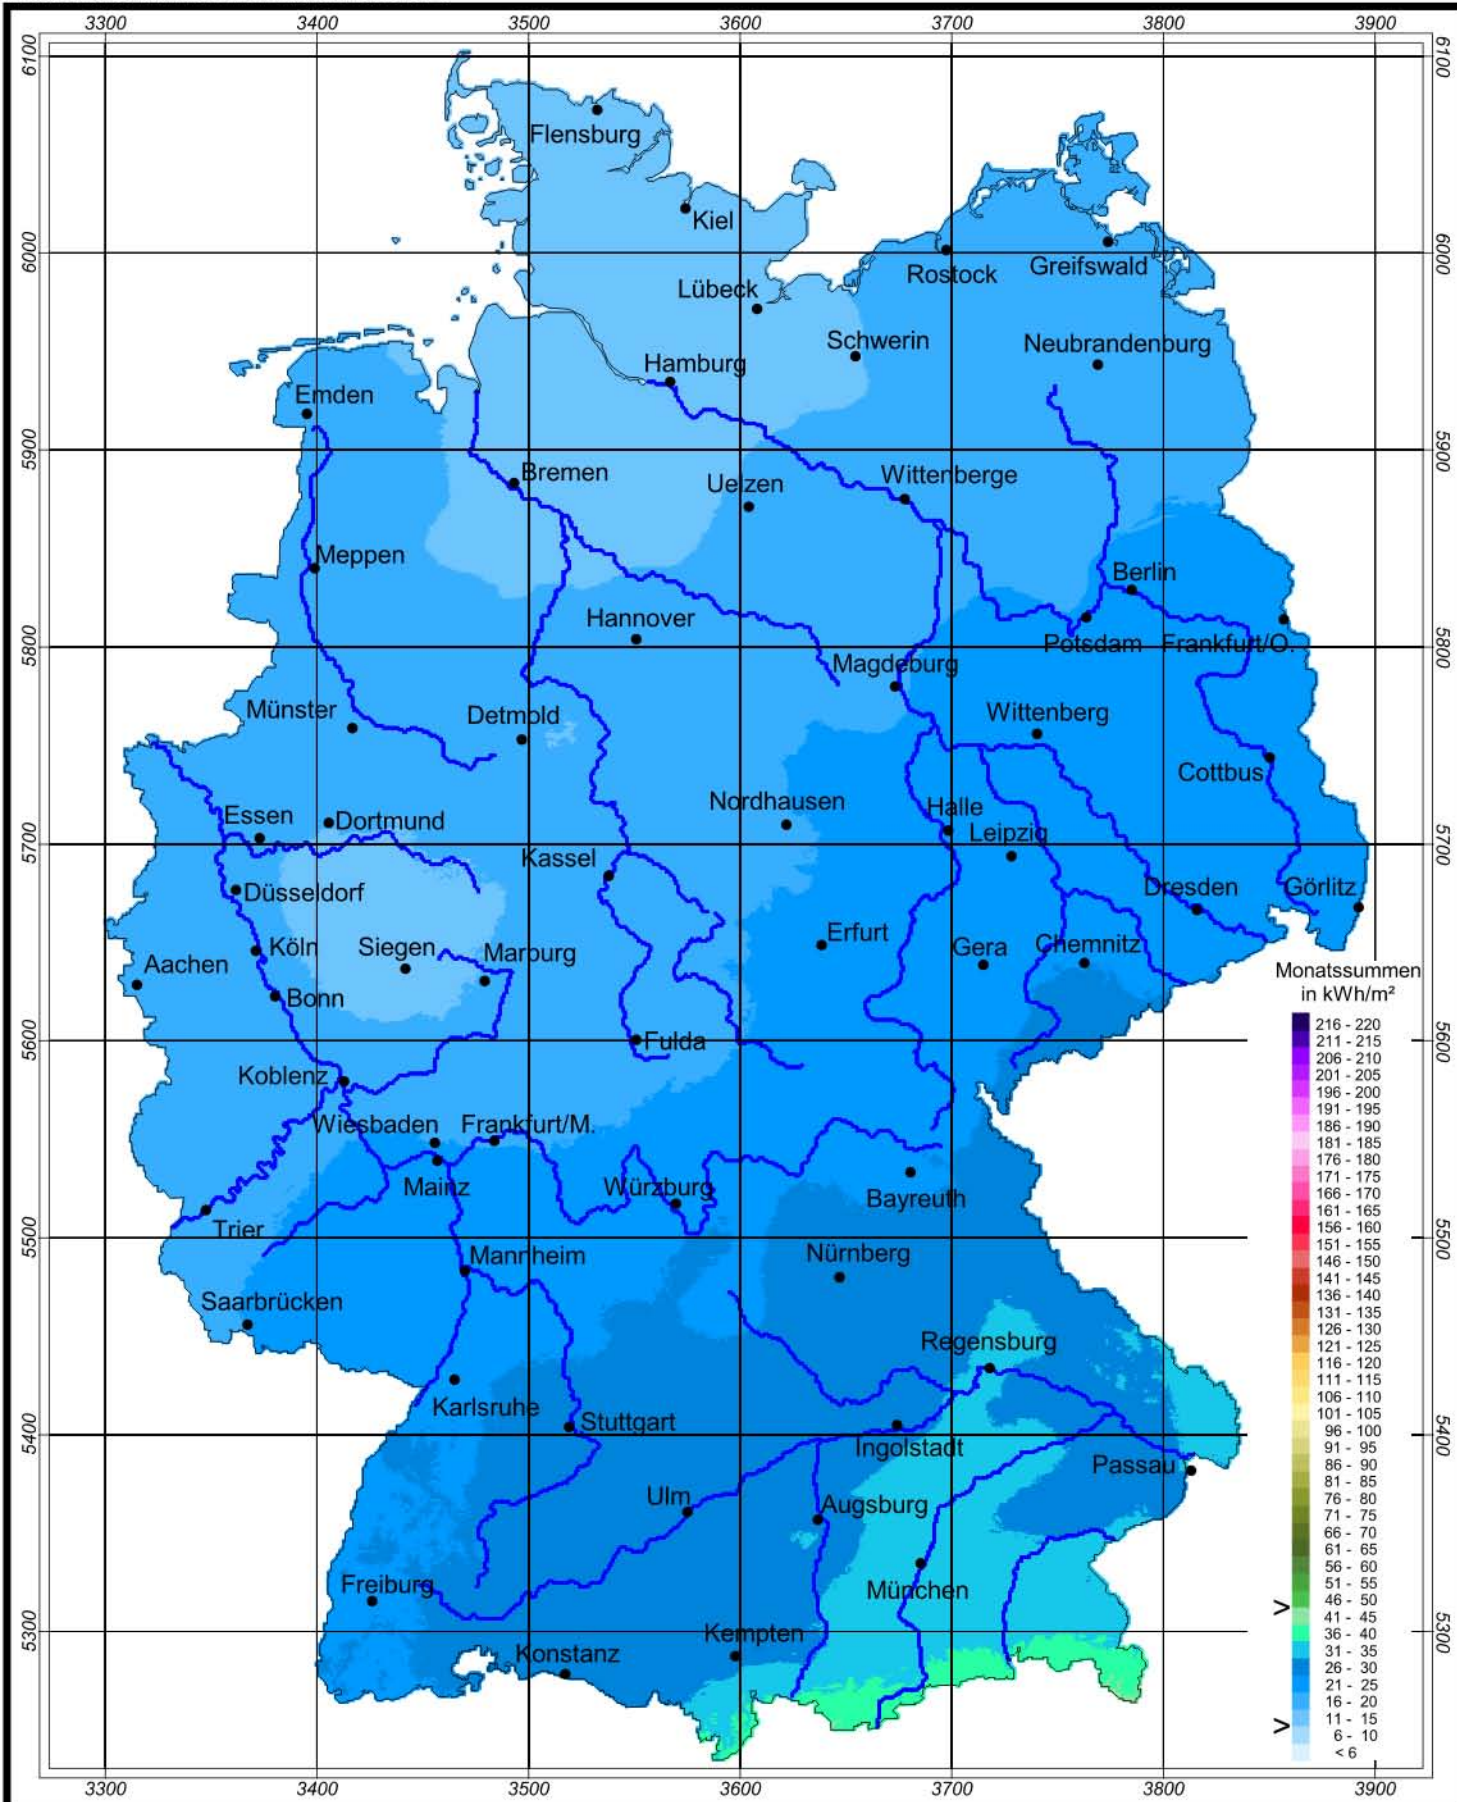

# Globalstrahlung in der Bundesrepublik Deutschland

## Monatssummen - Januar 2004

Rechtswerte normiert nach Meridianstreifen 9°

Wissenschaftliche Bearbeitung:  
DWD, Geschäftsfeld Klima- und Umweltberatung, Pf 65 01 50, 22361 Hamburg  
Tel.: 040/6690-2888; eMail: klima.hamburg@dwd.de  
Diese Karte ist gesetzlich geschützt. Vervielfältigungen jeder Art sind nur mit Erlaubnis des Herausgebers zulässig.

Deutscher Wetterdienst