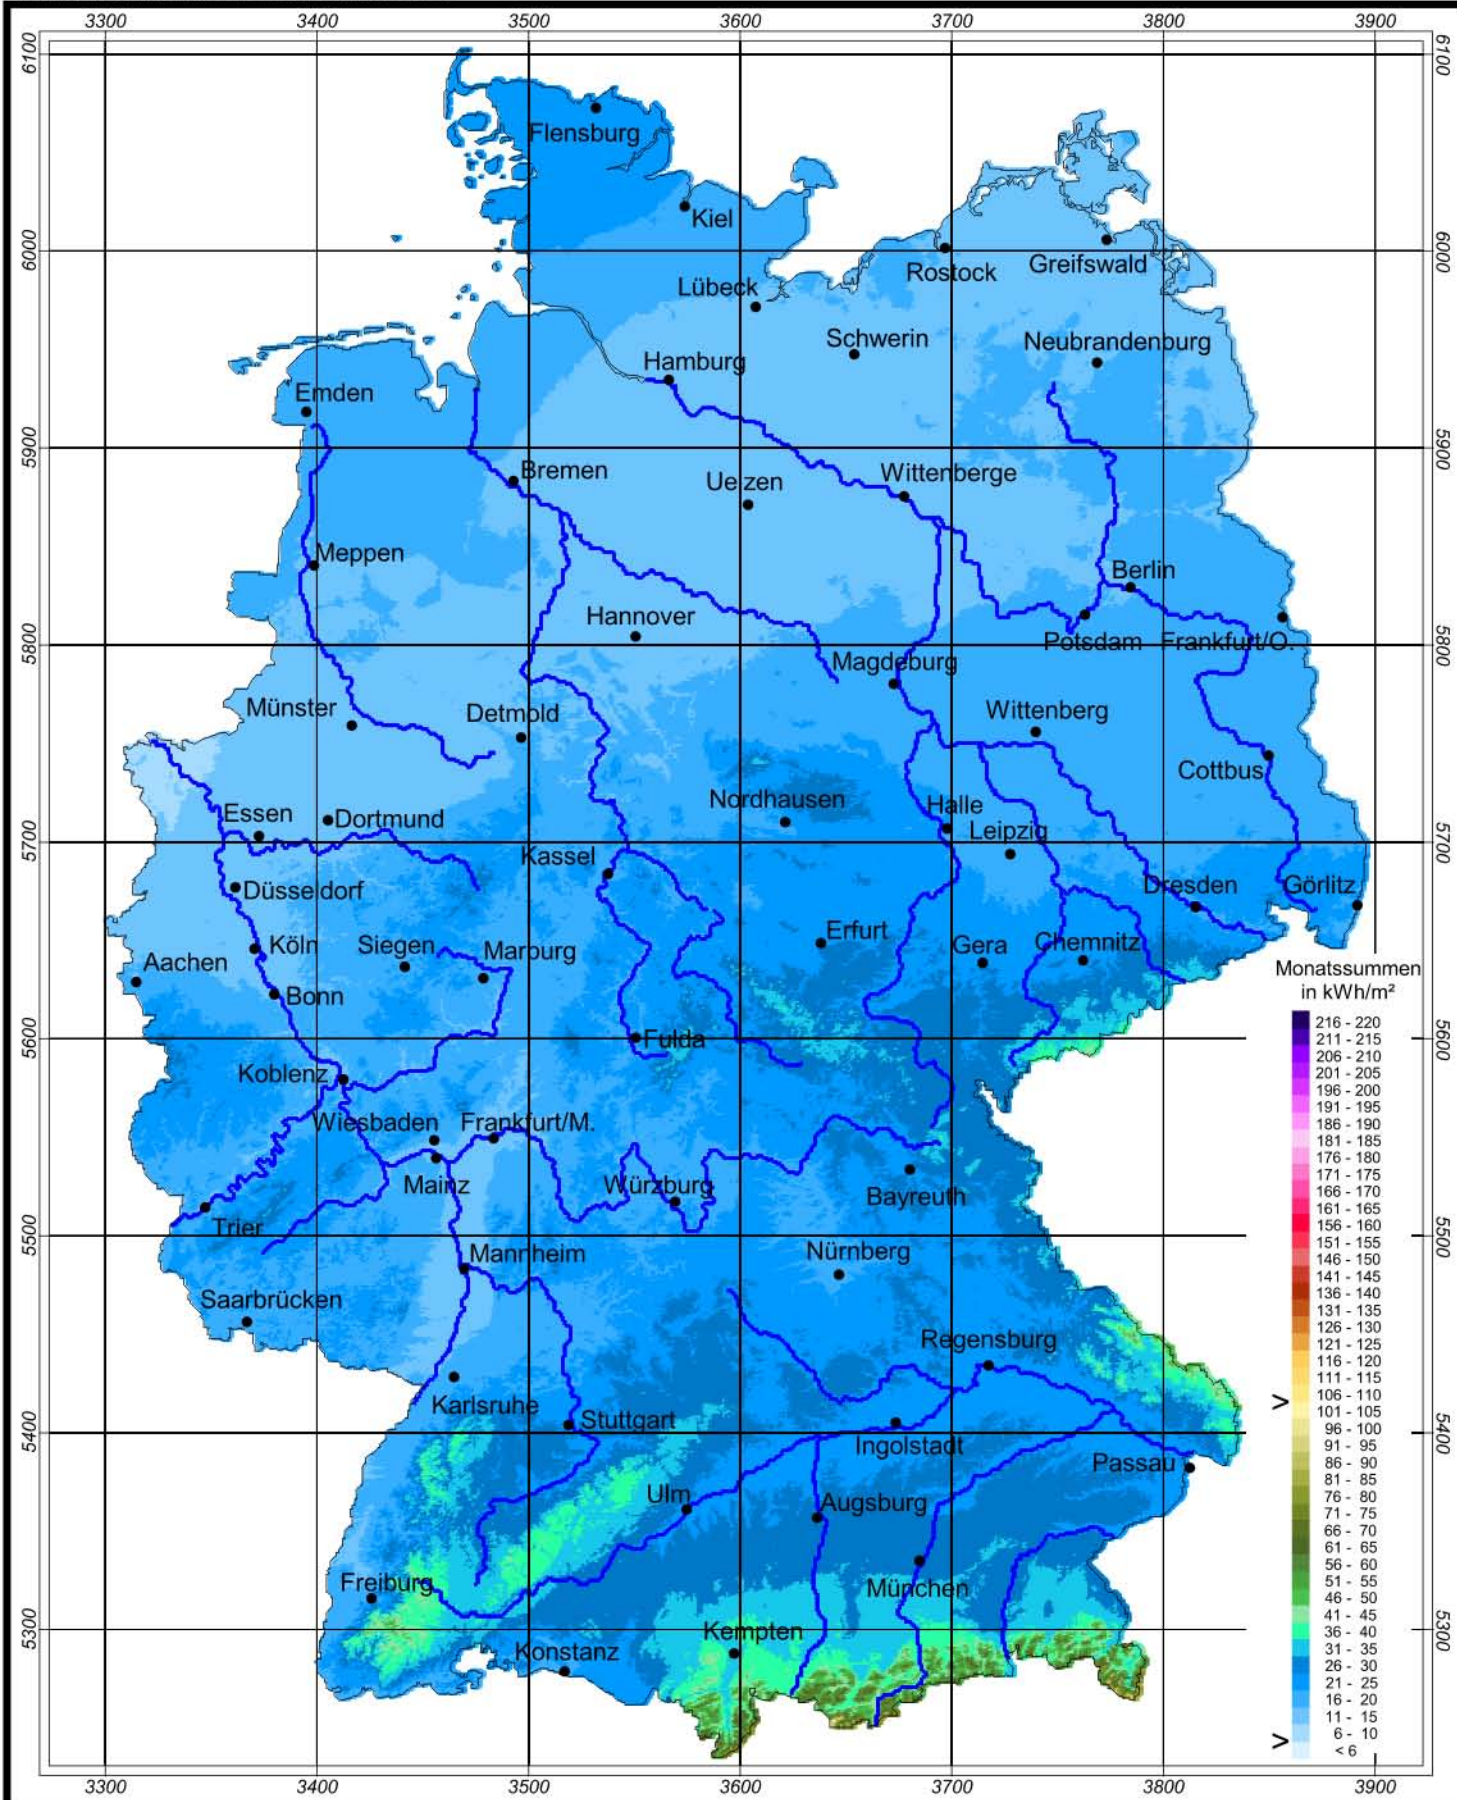

Globalstrahlung in der Bundesrepublik Deutschland

Monatssummen - Dezember 2006

Rechtswerte normiert nach Meridianstreifen 9°

Wissenschaftliche Bearbeitung:
DWD, Geschäftsfeld Klima- und Umweltberatung, Pf 30 11 90, 20304 Hamburg
Tel.: 040/6690-1922; eMail: klima.hamburg@dwd.de
Diese Karte ist gesetzlich geschützt. Vervielfältigungen
jeder Art sind nur mit Erlaubnis des Herausgebers zulässig.

Deutscher Wetterdienst