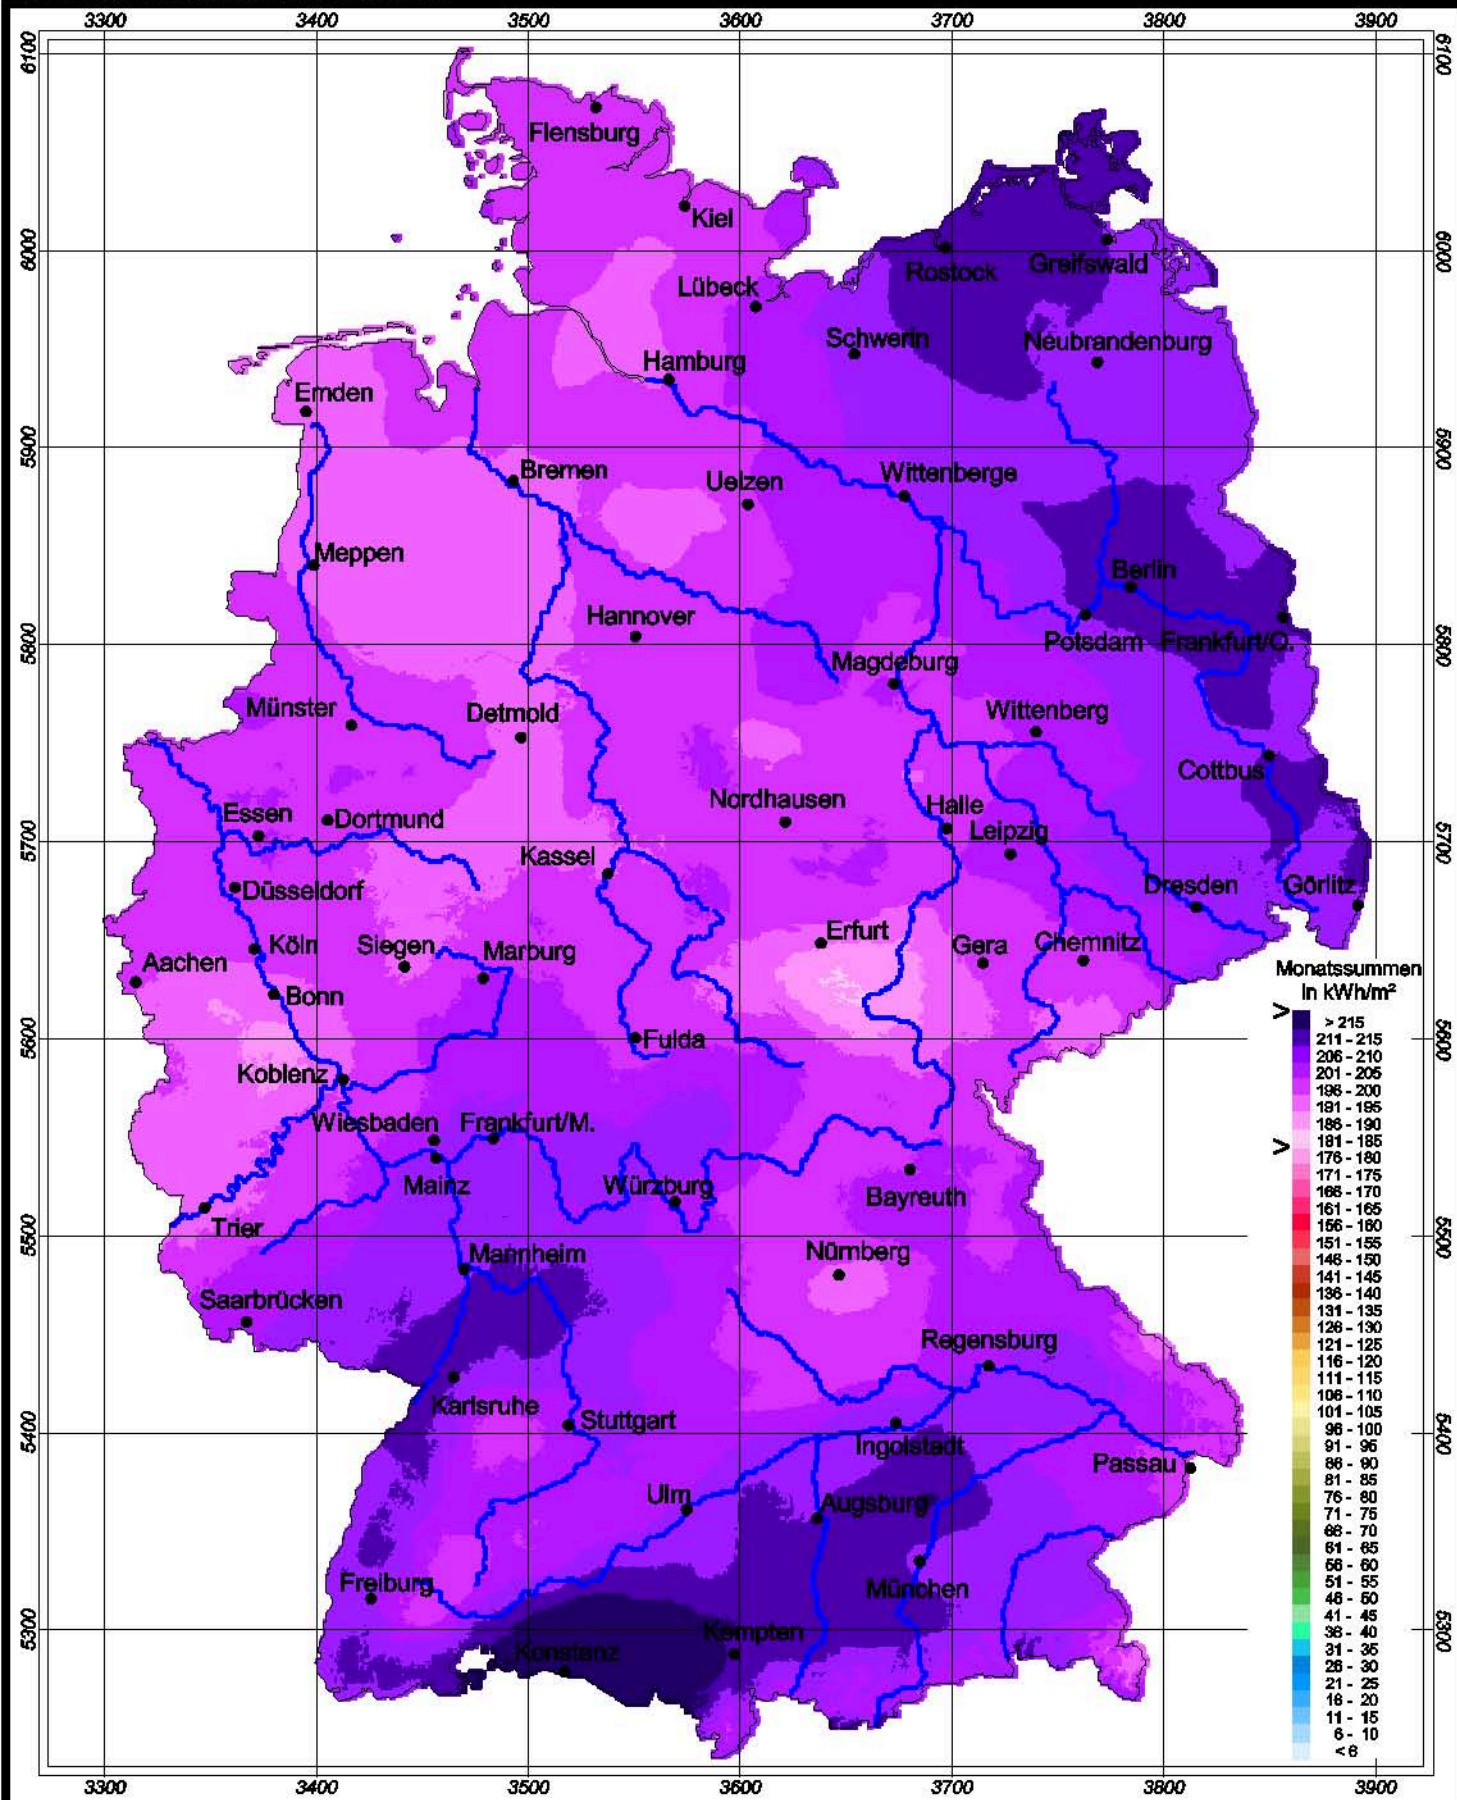

Globalstrahlung in der Bundesrepublik Deutschland

Monatssummen - Juli 2006

Rechtswerte normiert nach Meridianstreifen 9°

Wissenschaftliche Bearbeitung:
DWD, Abteilung Klima- und Umweltberatung, Pf 30 11 90, 20304 Hamburg
Tel.: 040/6690-1922; eMail: klima.hamburg@dwd.de
Diese Karte ist gesetzlich geschützt. Vervielfältigungen
jeder Art sind nur mit Erlaubnis des Herausgebers zulässig.

Deutscher Wetterdienst