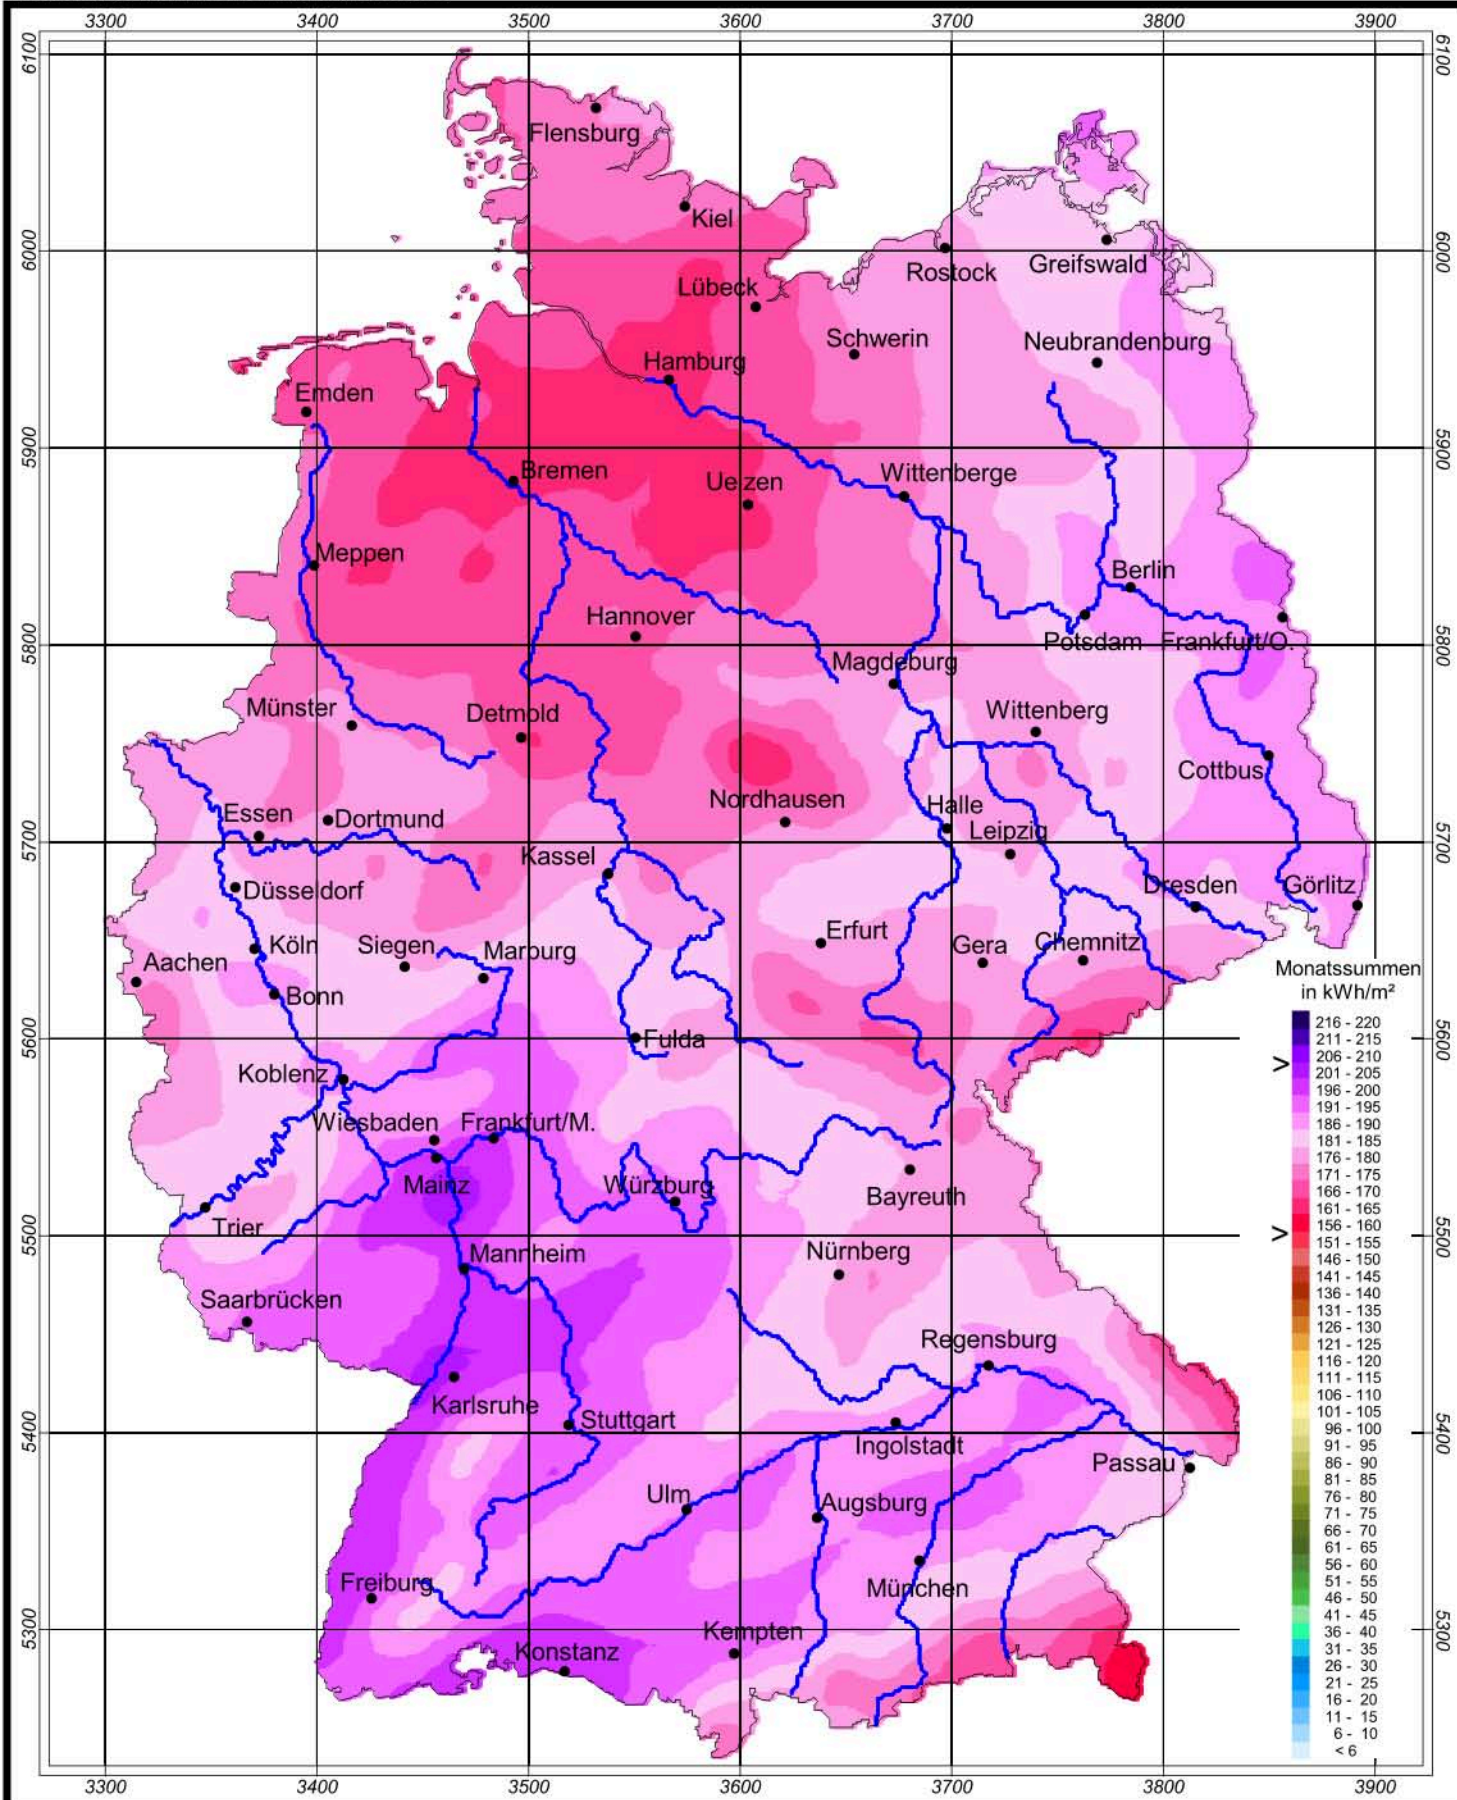

# Globalstrahlung in der Bundesrepublik Deutschland

## Monatssummen - Juni 2006

Rechtswerte normiert nach Meridianstreifen 9°

Wissenschaftliche Bearbeitung:  
DWD, Abteilung Klima- und Umweltberatung, Pf 30 11 90, 20304 Hamburg  
Tel.: 040/6690-1922; eMail: klima.hamburg@dwd.de  
Diese Karte ist gesetzlich geschützt. Vervielfältigungen  
jeder Art sind nur mit Erlaubnis des Herausgebers zulässig.

Deutscher Wetterdienst