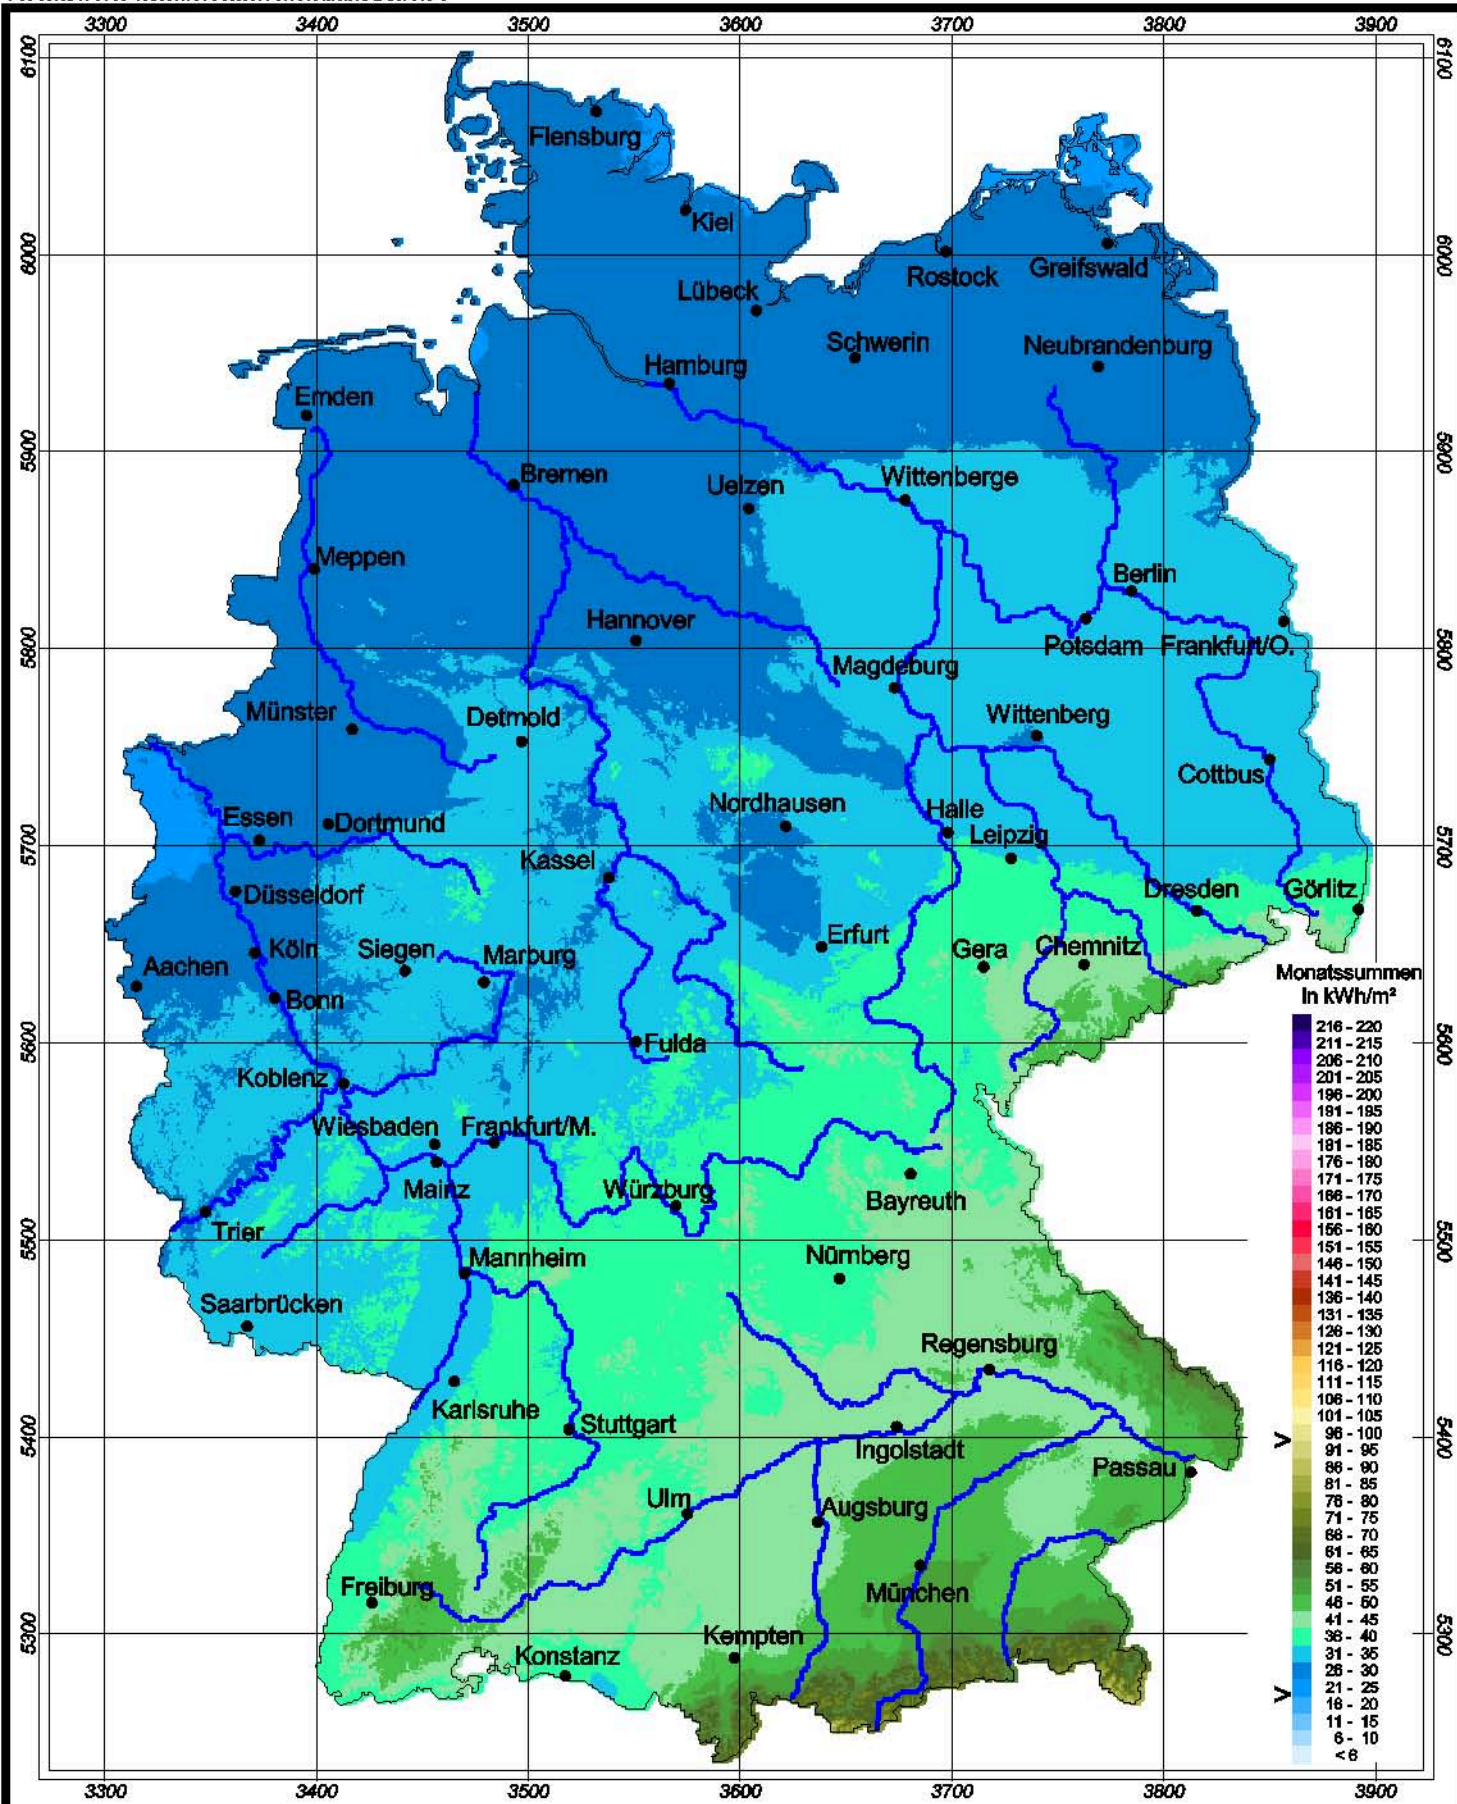

Globalstrahlung in der Bundesrepublik Deutschland

Monatssummen - Februar 2006

Rechtswerte normiert nach Meridianstreifen 9°

Wissenschaftliche Bearbeitung:
DWD, Abteilung Klima- und Umweltberatung, Pf 30 11 90, 20304 Hamburg
Tel.: 040/6690-1922; eMail: klima.hamburg@dwd.de
Diese Karte ist gesetzlich geschützt. Vervielfältigungen
jeder Art sind nur mit Erlaubnis des Herausgebers zulässig.

Deutscher Wetterdienst