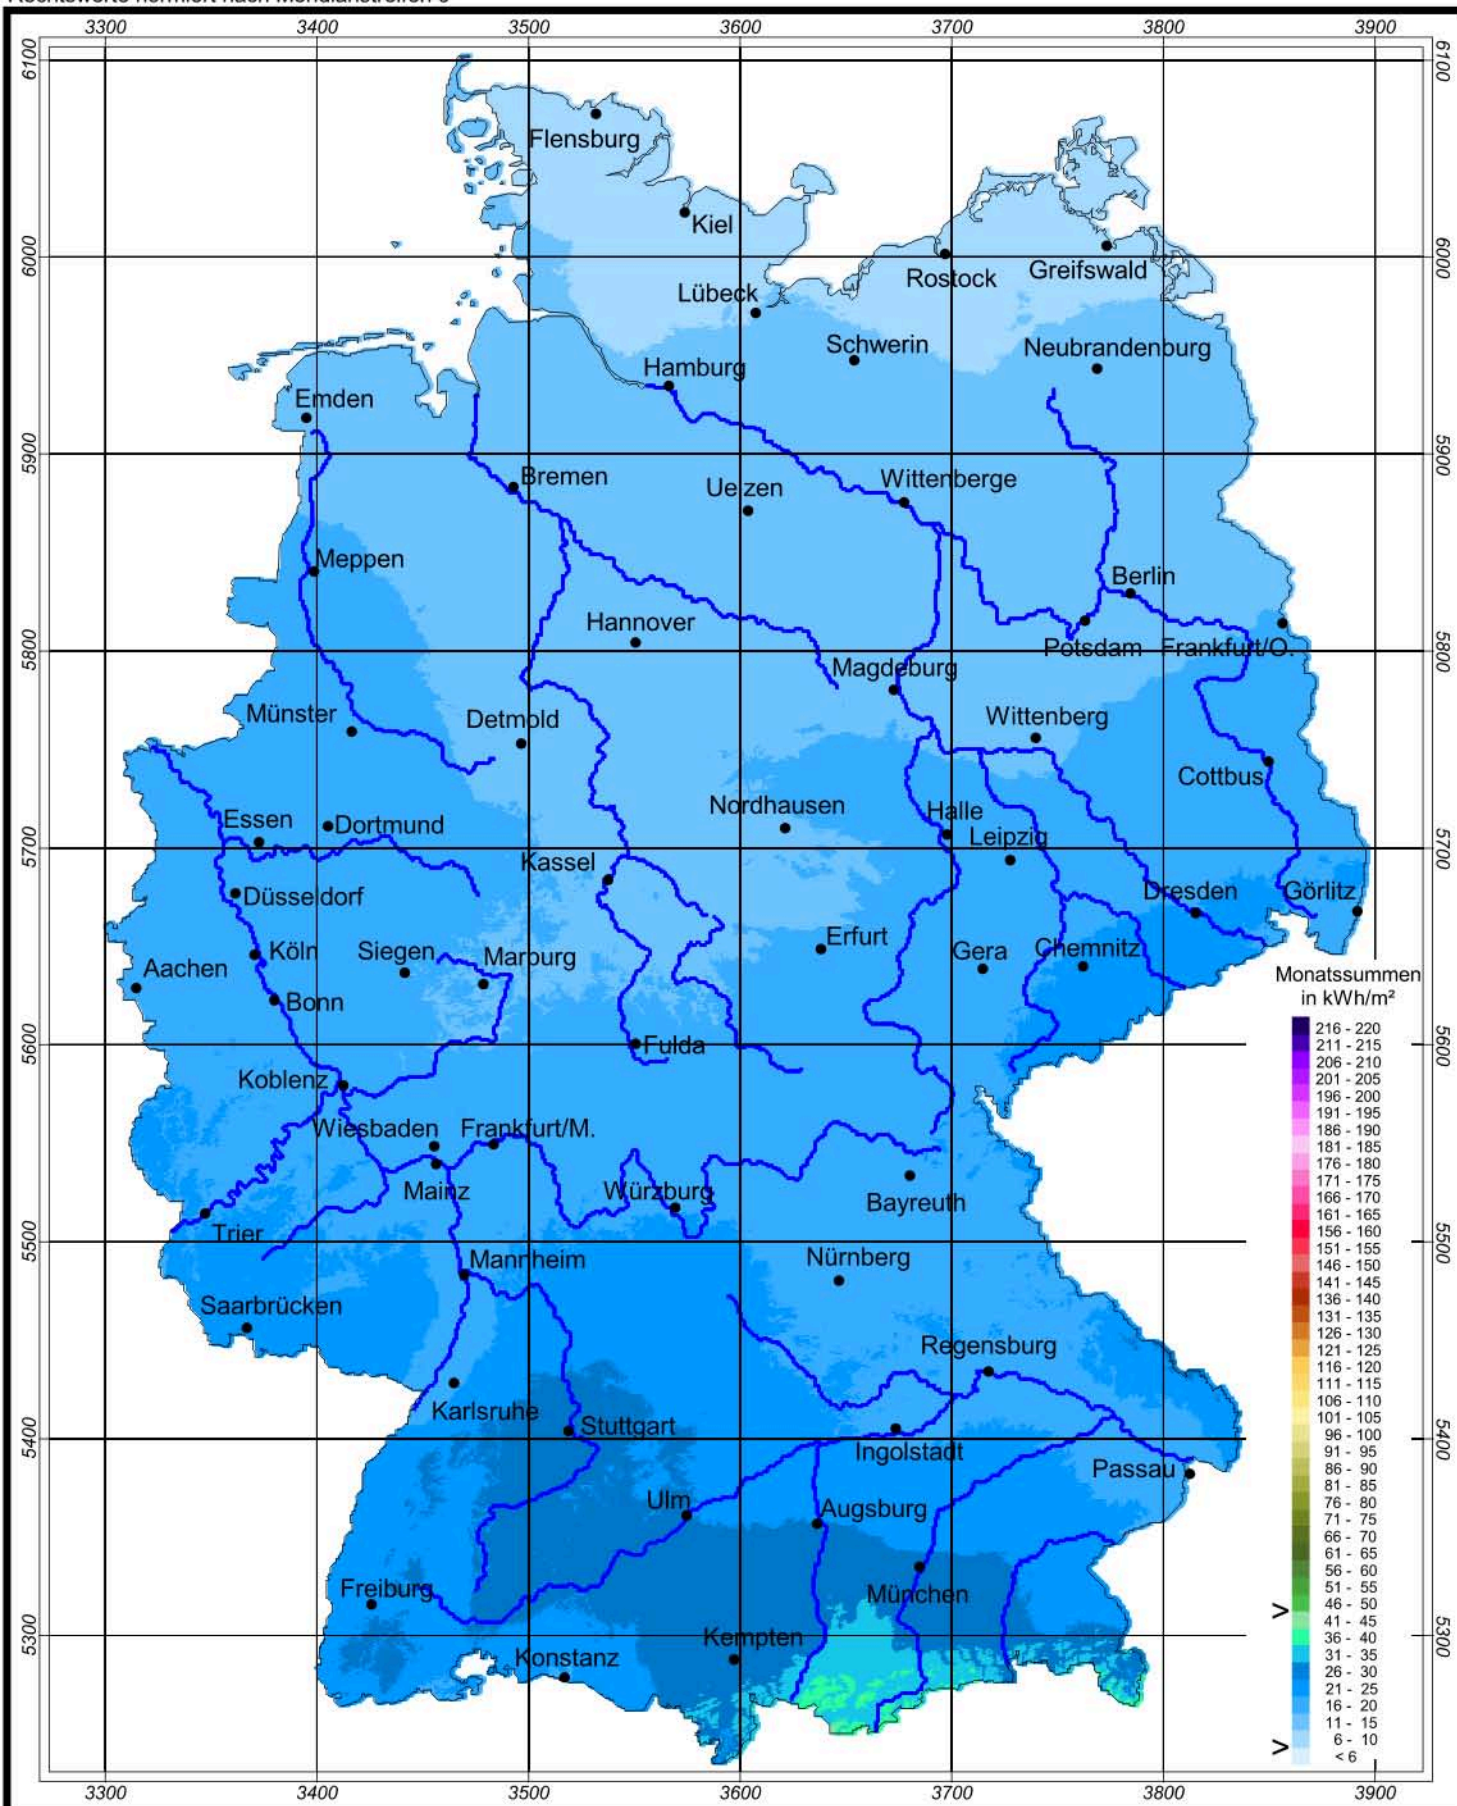

Globalstrahlung in der Bundesrepublik Deutschland

Monatssummen - Dezember 2007

Rechtswerte normiert nach Meridianstreifen 9°

Wissenschaftliche Bearbeitung:
DWD, Geschäftsfeld Klima- und Umweltberatung, Pf 30 11 90, 20304 Hamburg
Tel.: 040/6690-1922; eMail: klima.hamburg@dwd.de
Diese Karte ist gesetzlich geschützt. Vervielfältigungen jeder Art sind nur mit Erlaubnis des Herausgebers zulässig.

Deutscher Wetterdienst