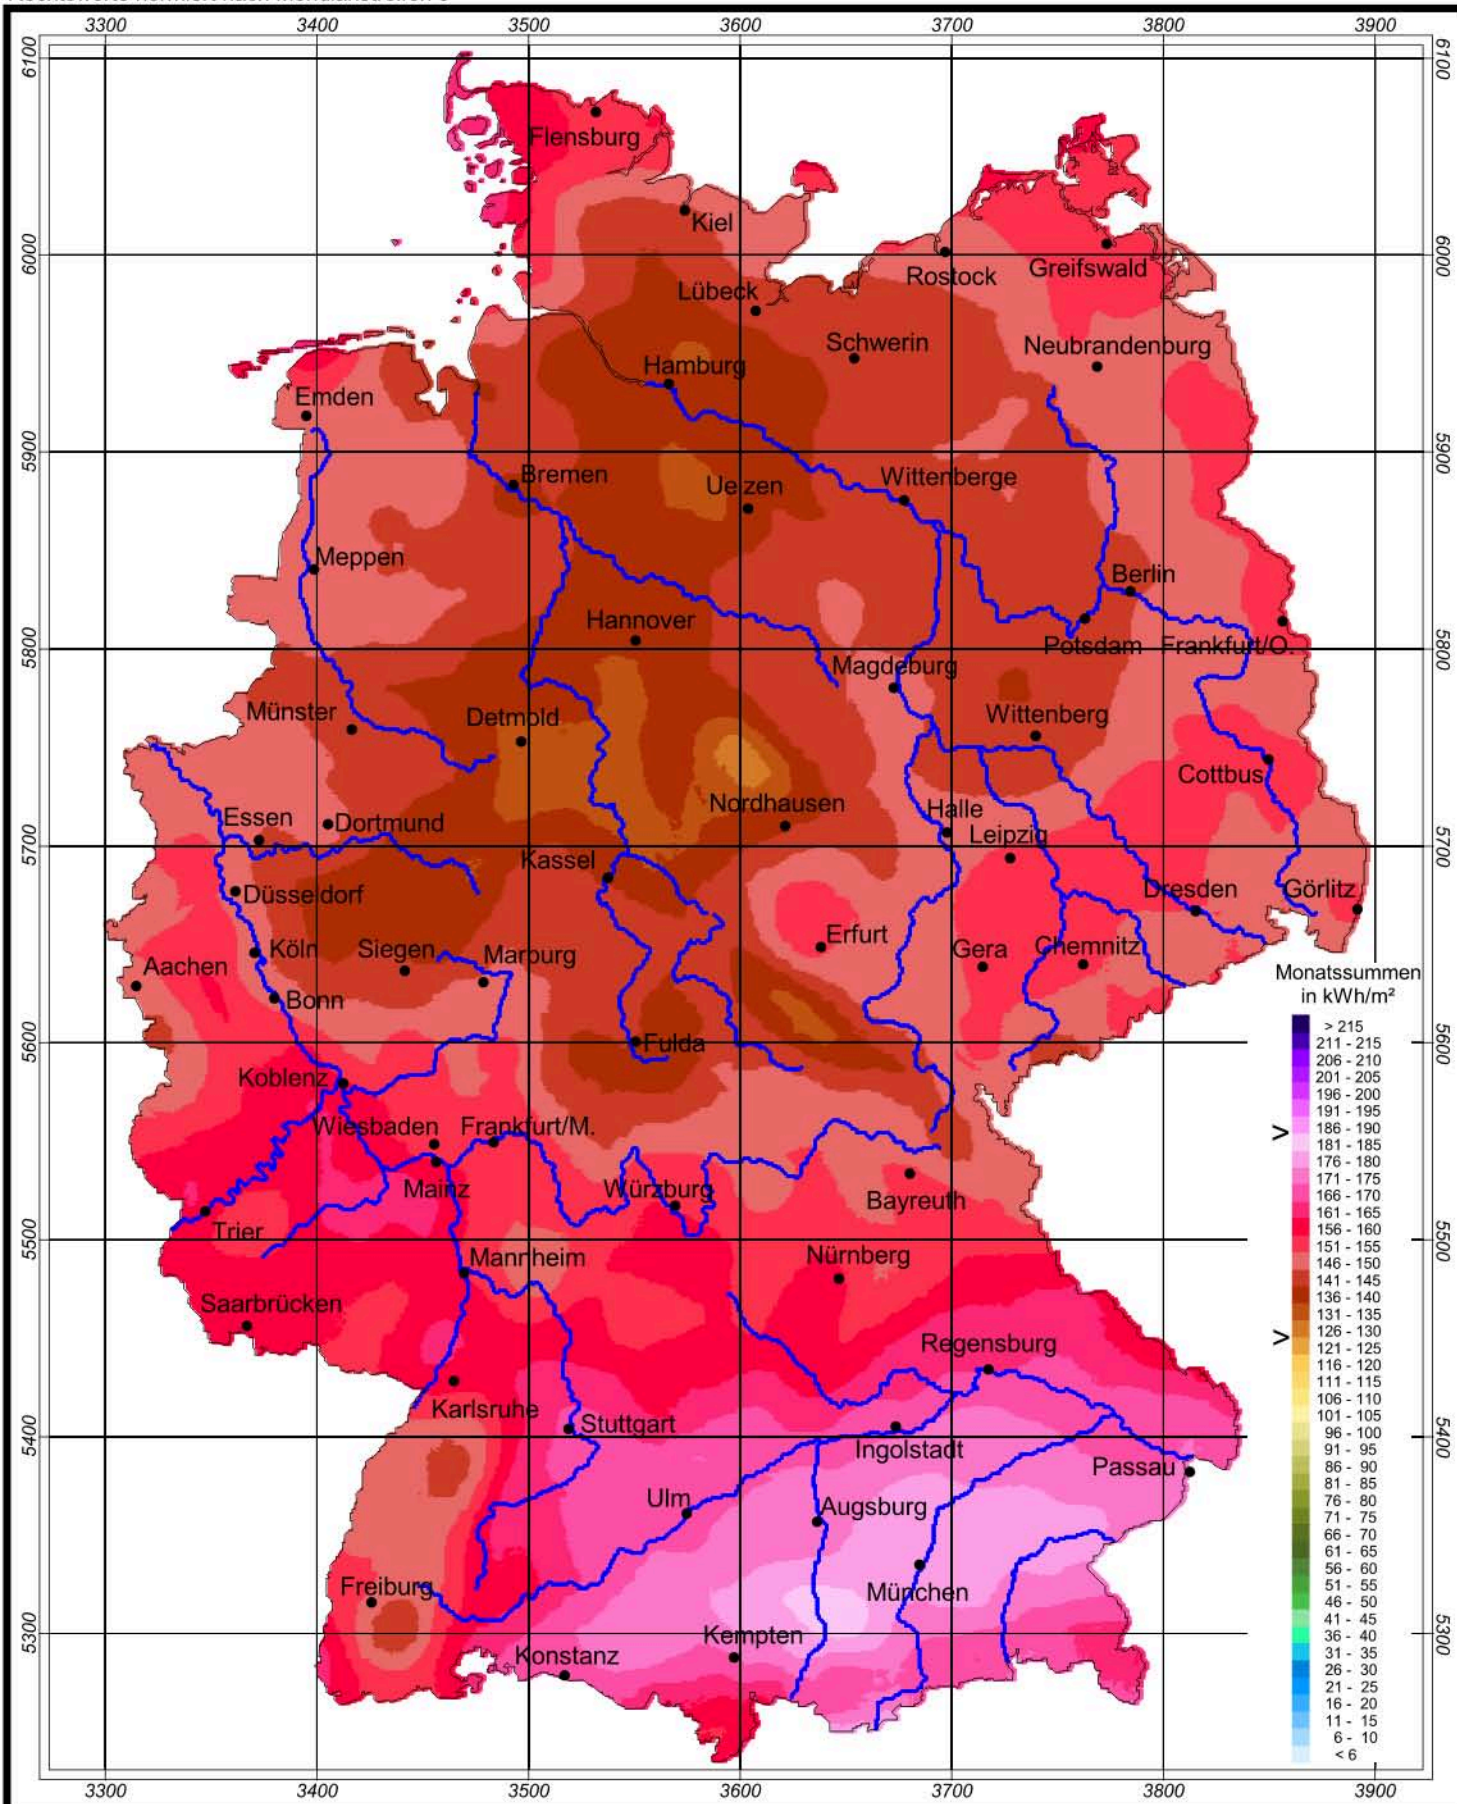

# Globalstrahlung in der Bundesrepublik Deutschland

## Monatssummen - Juli 2007

Rechtswerte normiert nach Meridianstreifen 9°

Wissenschaftliche Bearbeitung:  
DWD, Abteilung Klima- und Umweltberatung, Pf 30 11 90, 20304 Hamburg  
Tel.: 040/6690-1922; eMail: klima.hamburg@dwd.de  
Diese Karte ist gesetzlich geschützt. Vervielfältigungen  
jeder Art sind nur mit Erlaubnis des Herausgebers zulässig.

Deutscher Wetterdienst