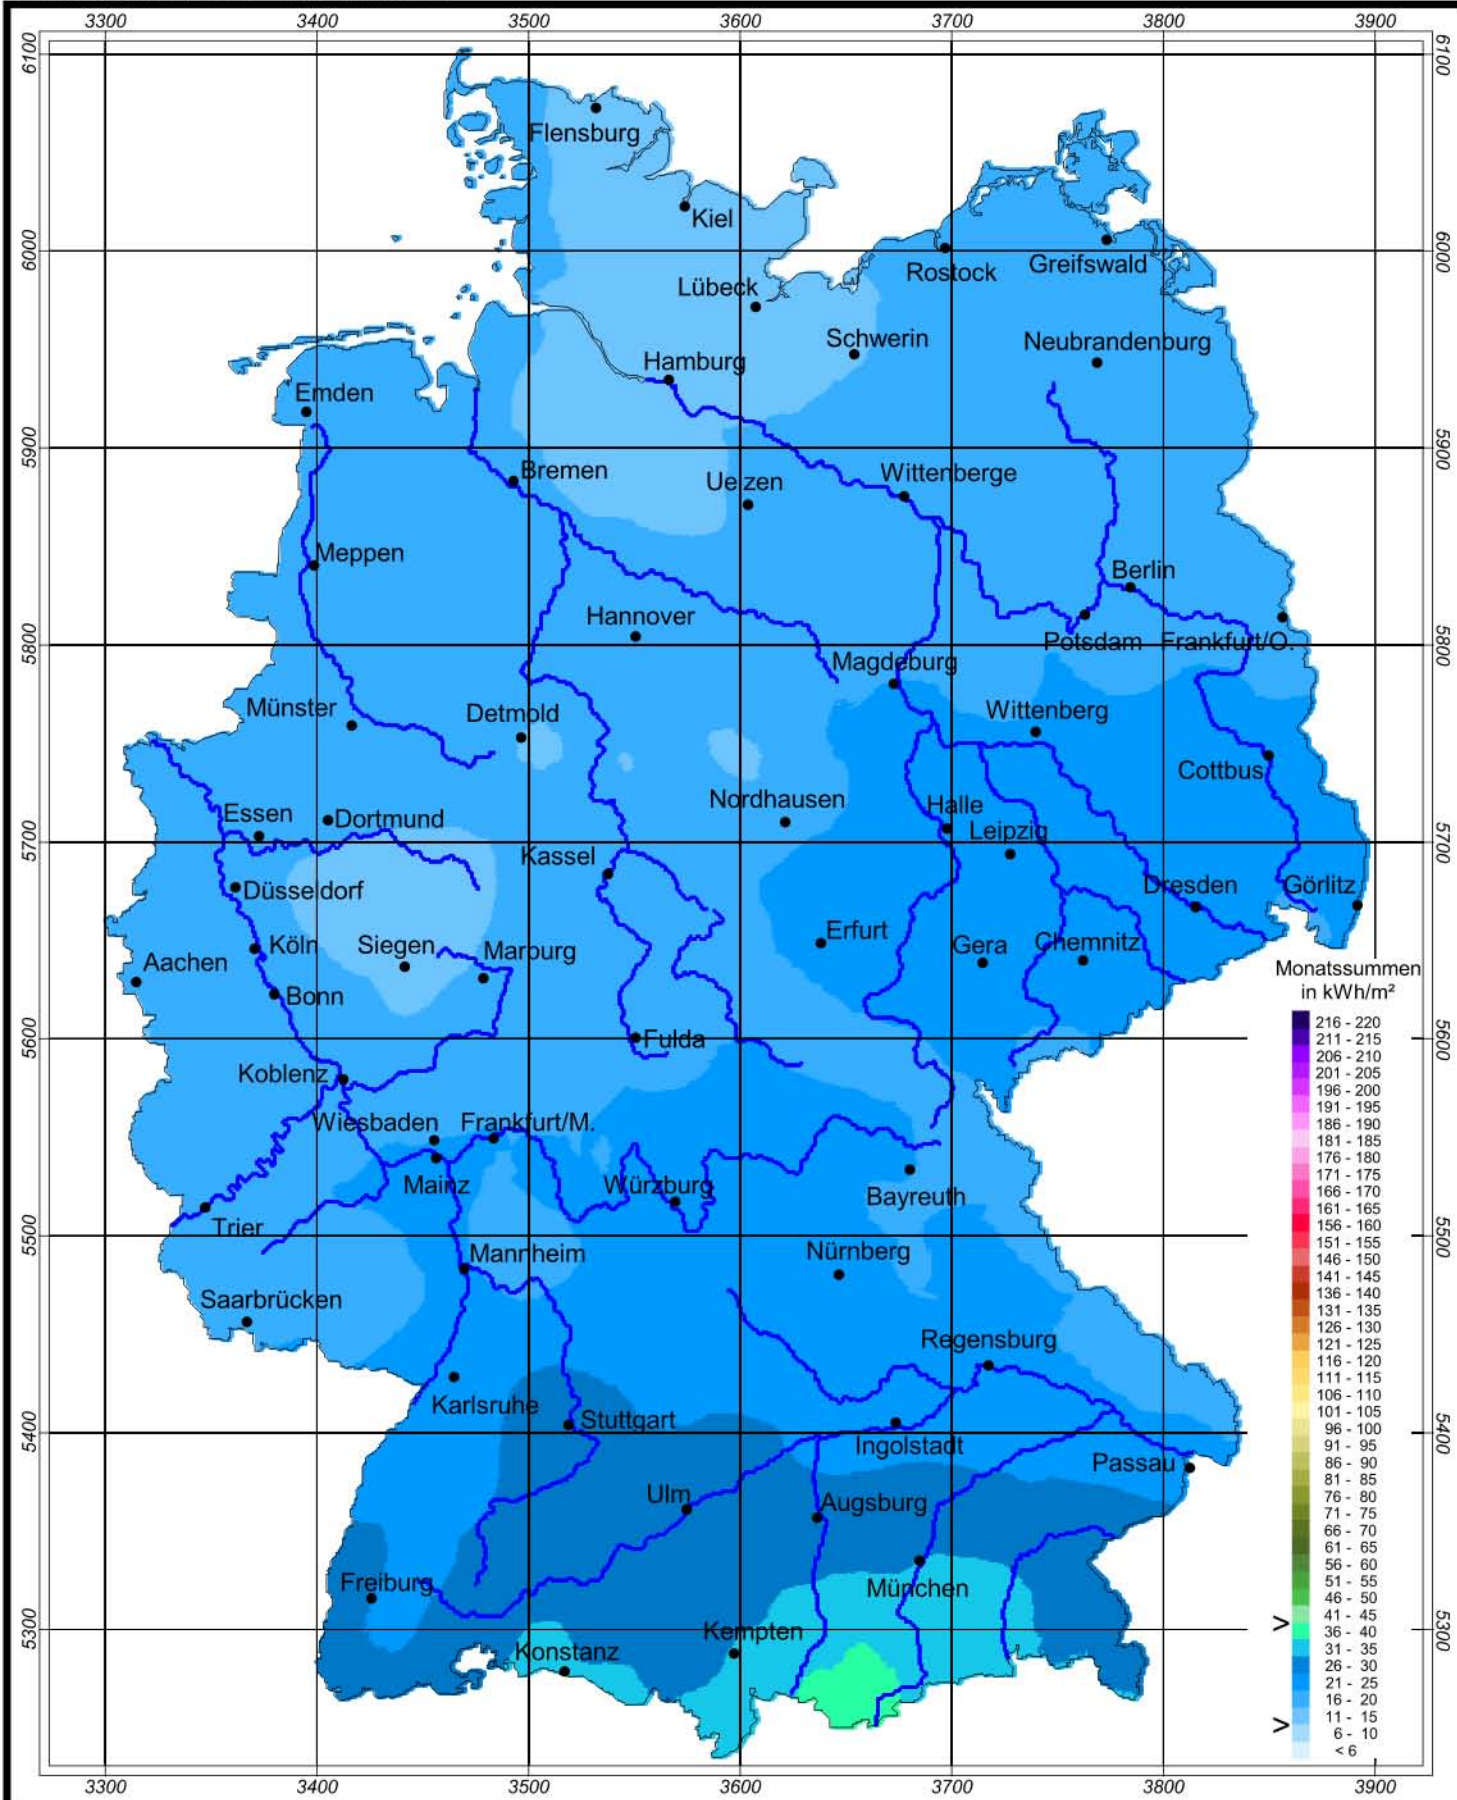

Globalstrahlung in der Bundesrepublik Deutschland

Monatssummen - Januar 2007

Rechtswerte normiert nach Meridianstreifen 9°

Wissenschaftliche Bearbeitung:
DWD, Abteilung Klima- und Umweltberatung, Pf 30 11 90, 20304 Hamburg
Tel.: 040/6690-1922; eMail: klima.hamburg@dwd.de
Diese Karte ist gesetzlich geschützt. Vervielfältigungen
jeder Art sind nur mit Erlaubnis des Herausgebers zulässig.

Deutscher Wetterdienst