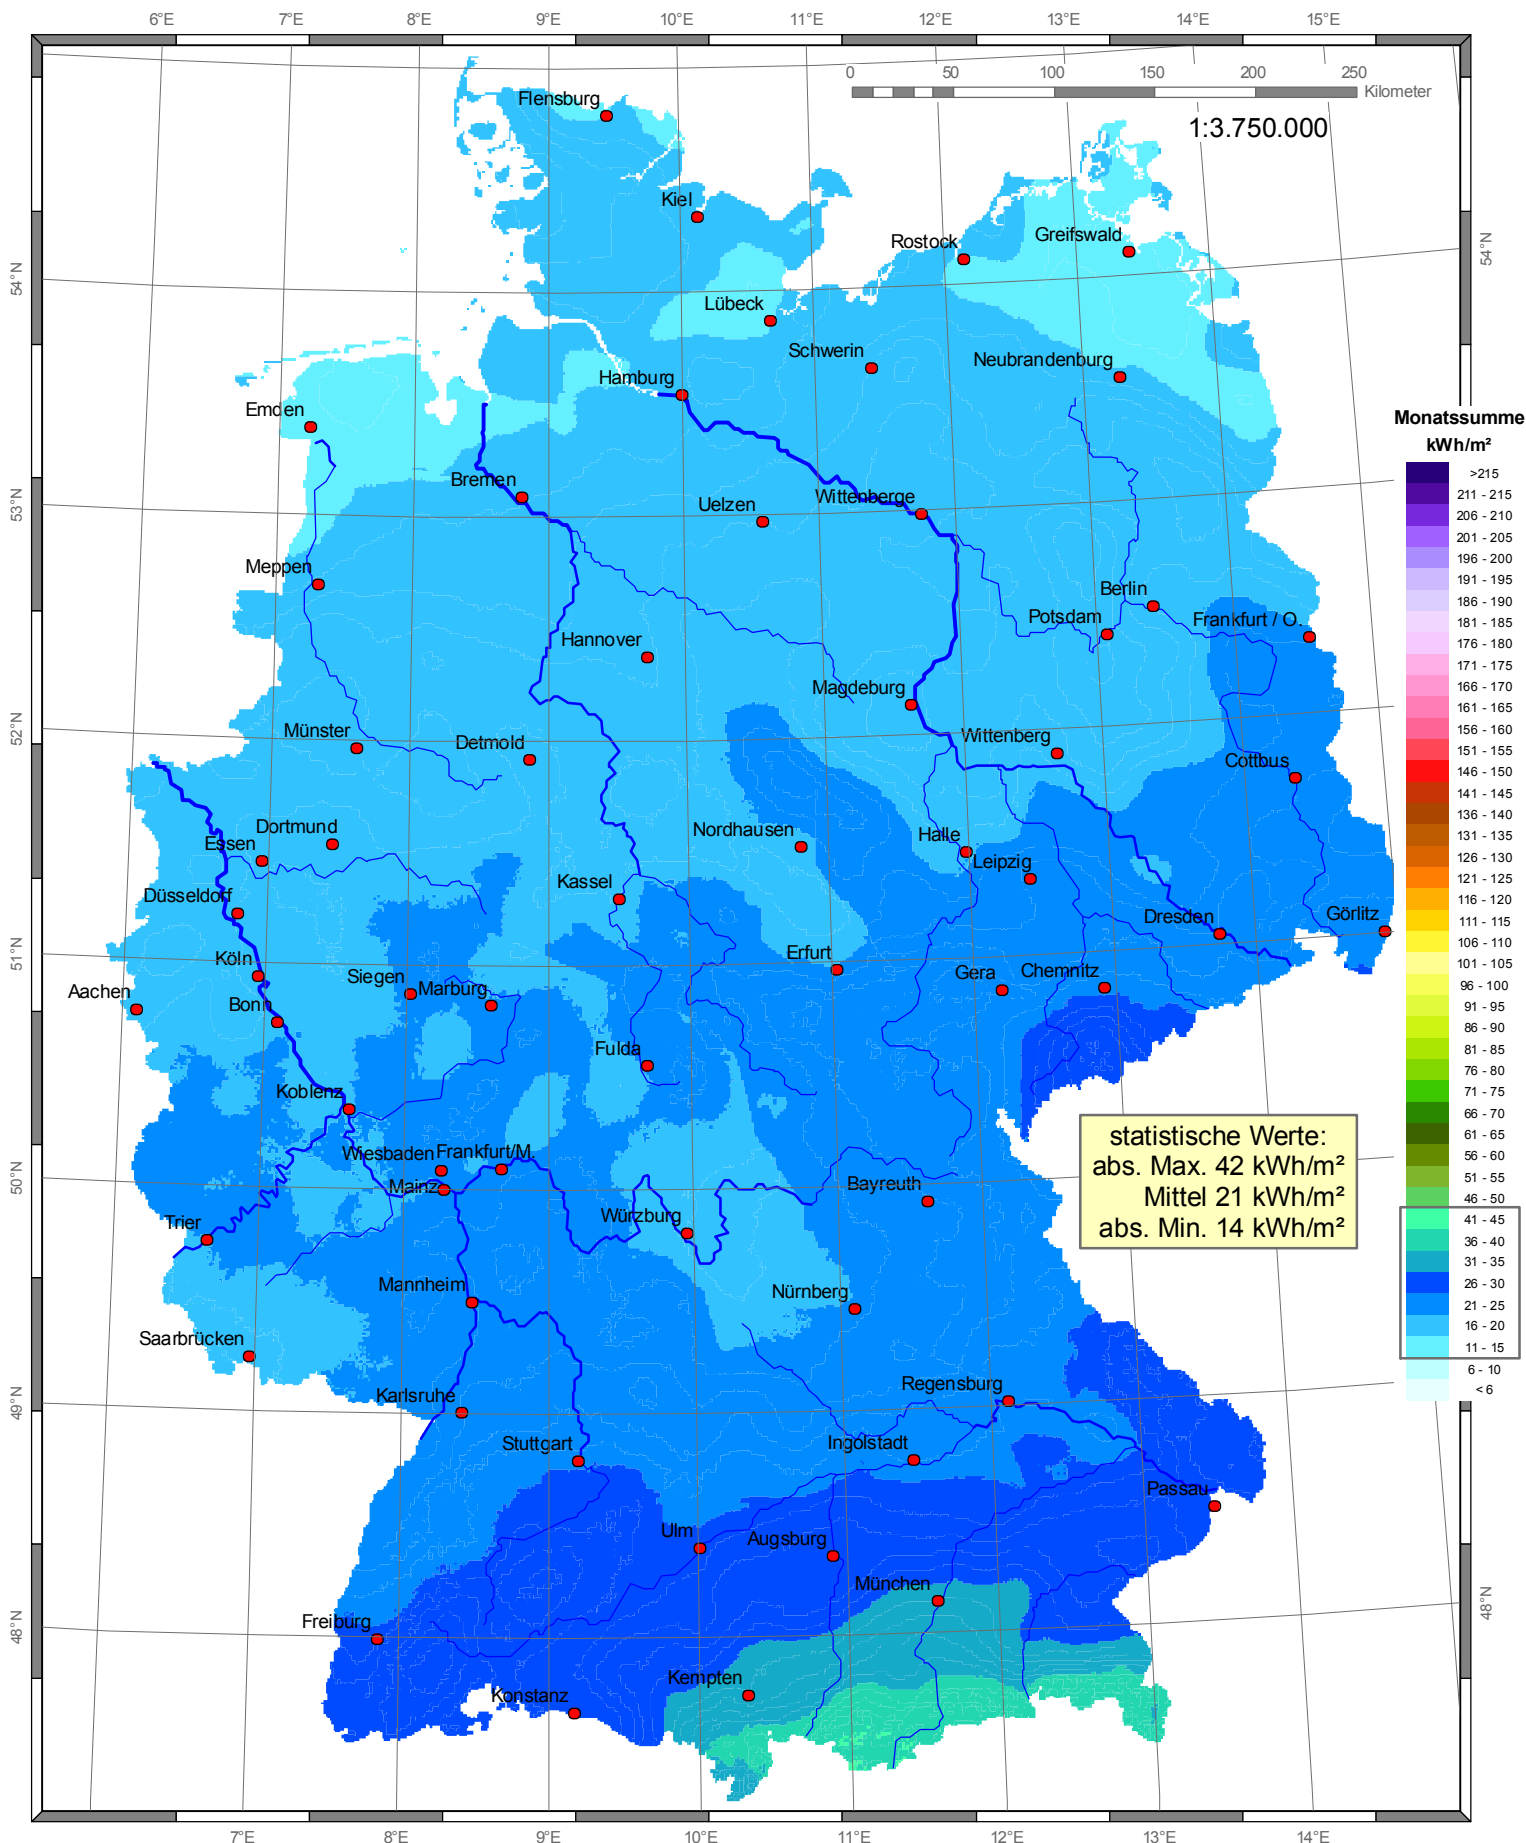

Globalstrahlung in der Bundesrepublik Deutschland

Monatssummen - Januar 2010

Wissenschaftliche Bearbeitung:
DWD, Abt. Klima- und Umweltberatung, Pf 30 11 90, 20304 Hamburg
 Tel.: 040 / 66 90-19 22; eMail: klima.hamburg@dwd.de

Deutscher Wetterdienst