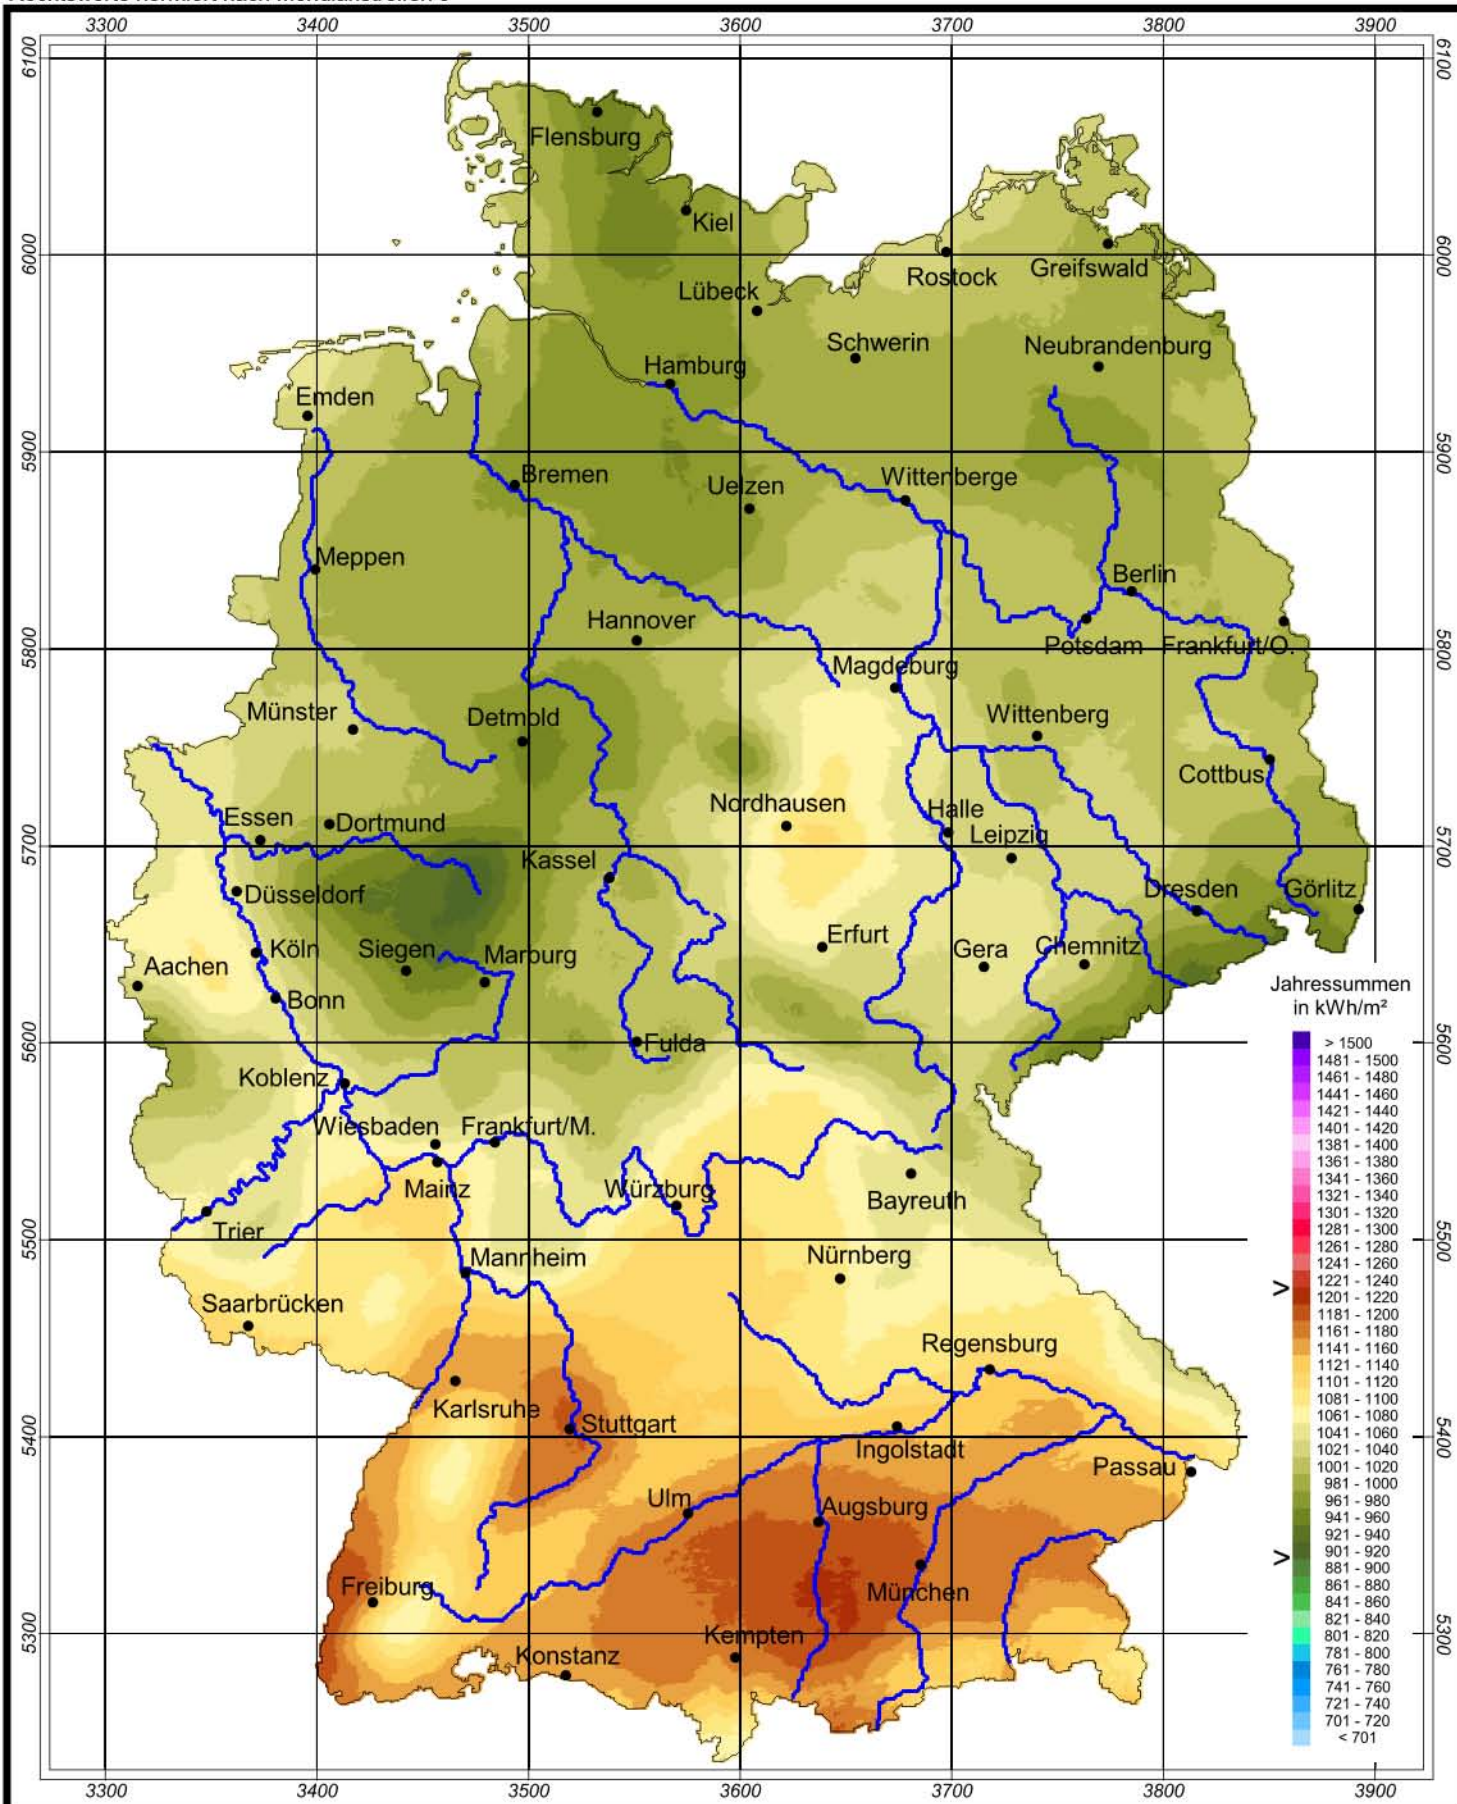

Globalstrahlung in der Bundesrepublik Deutschland Jahressumme 2001

Rechtswerte normiert nach Meridianstreifen 9°

Wissenschaftliche Bearbeitung:
DWD, Geschäftsfeld Klima- und Umweltberatung, Pf 65 01 50, 22361 Hamburg
Tel.: 040/6690-2888; eMail: klima.hamburg@dwd.de
Diese Karte ist gesetzlich geschützt. Vervielfältigungen
jeder Art sind nur mit Erlaubnis des Herausgebers zulässig.