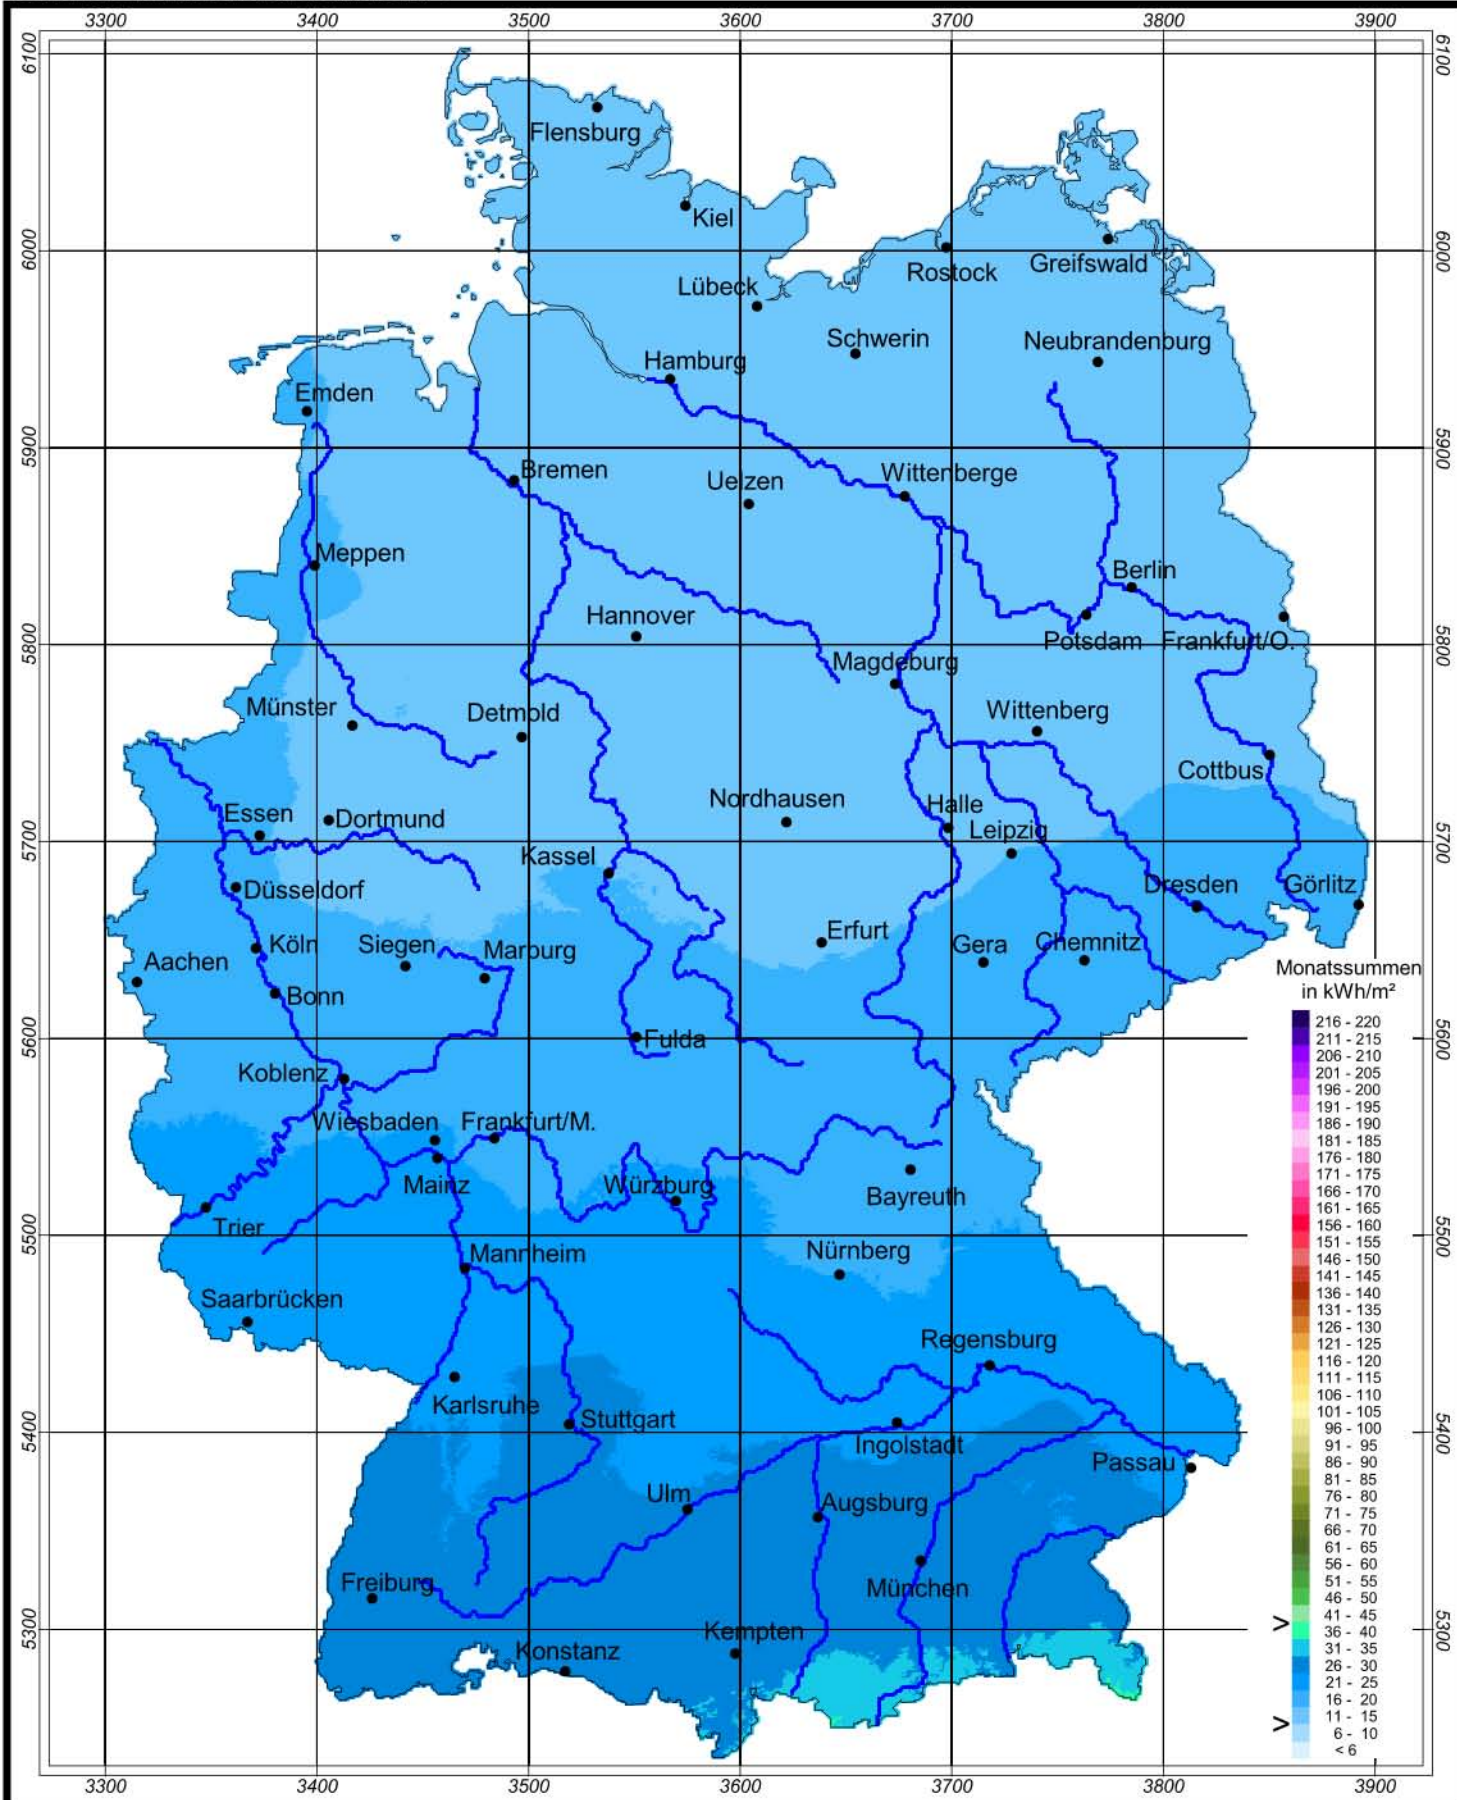

Globalstrahlung in der Bundesrepublik Deutschland

Monatssummen - Dezember 2001

Rechtswerte normiert nach Meridianstreifen 9°

Wissenschaftliche Bearbeitung:
DWD, Geschäftsfeld Klima- und Umweltberatung, Pf 65 01 50, 22361 Hamburg
Tel.: 040/6690-2888; eMail: klima.hamburg@dwd.de
Diese Karte ist gesetzlich geschützt. Vervielfältigungen jeder Art sind nur mit Erlaubnis des Herausgebers zulässig.

Deutscher Wetterdienst