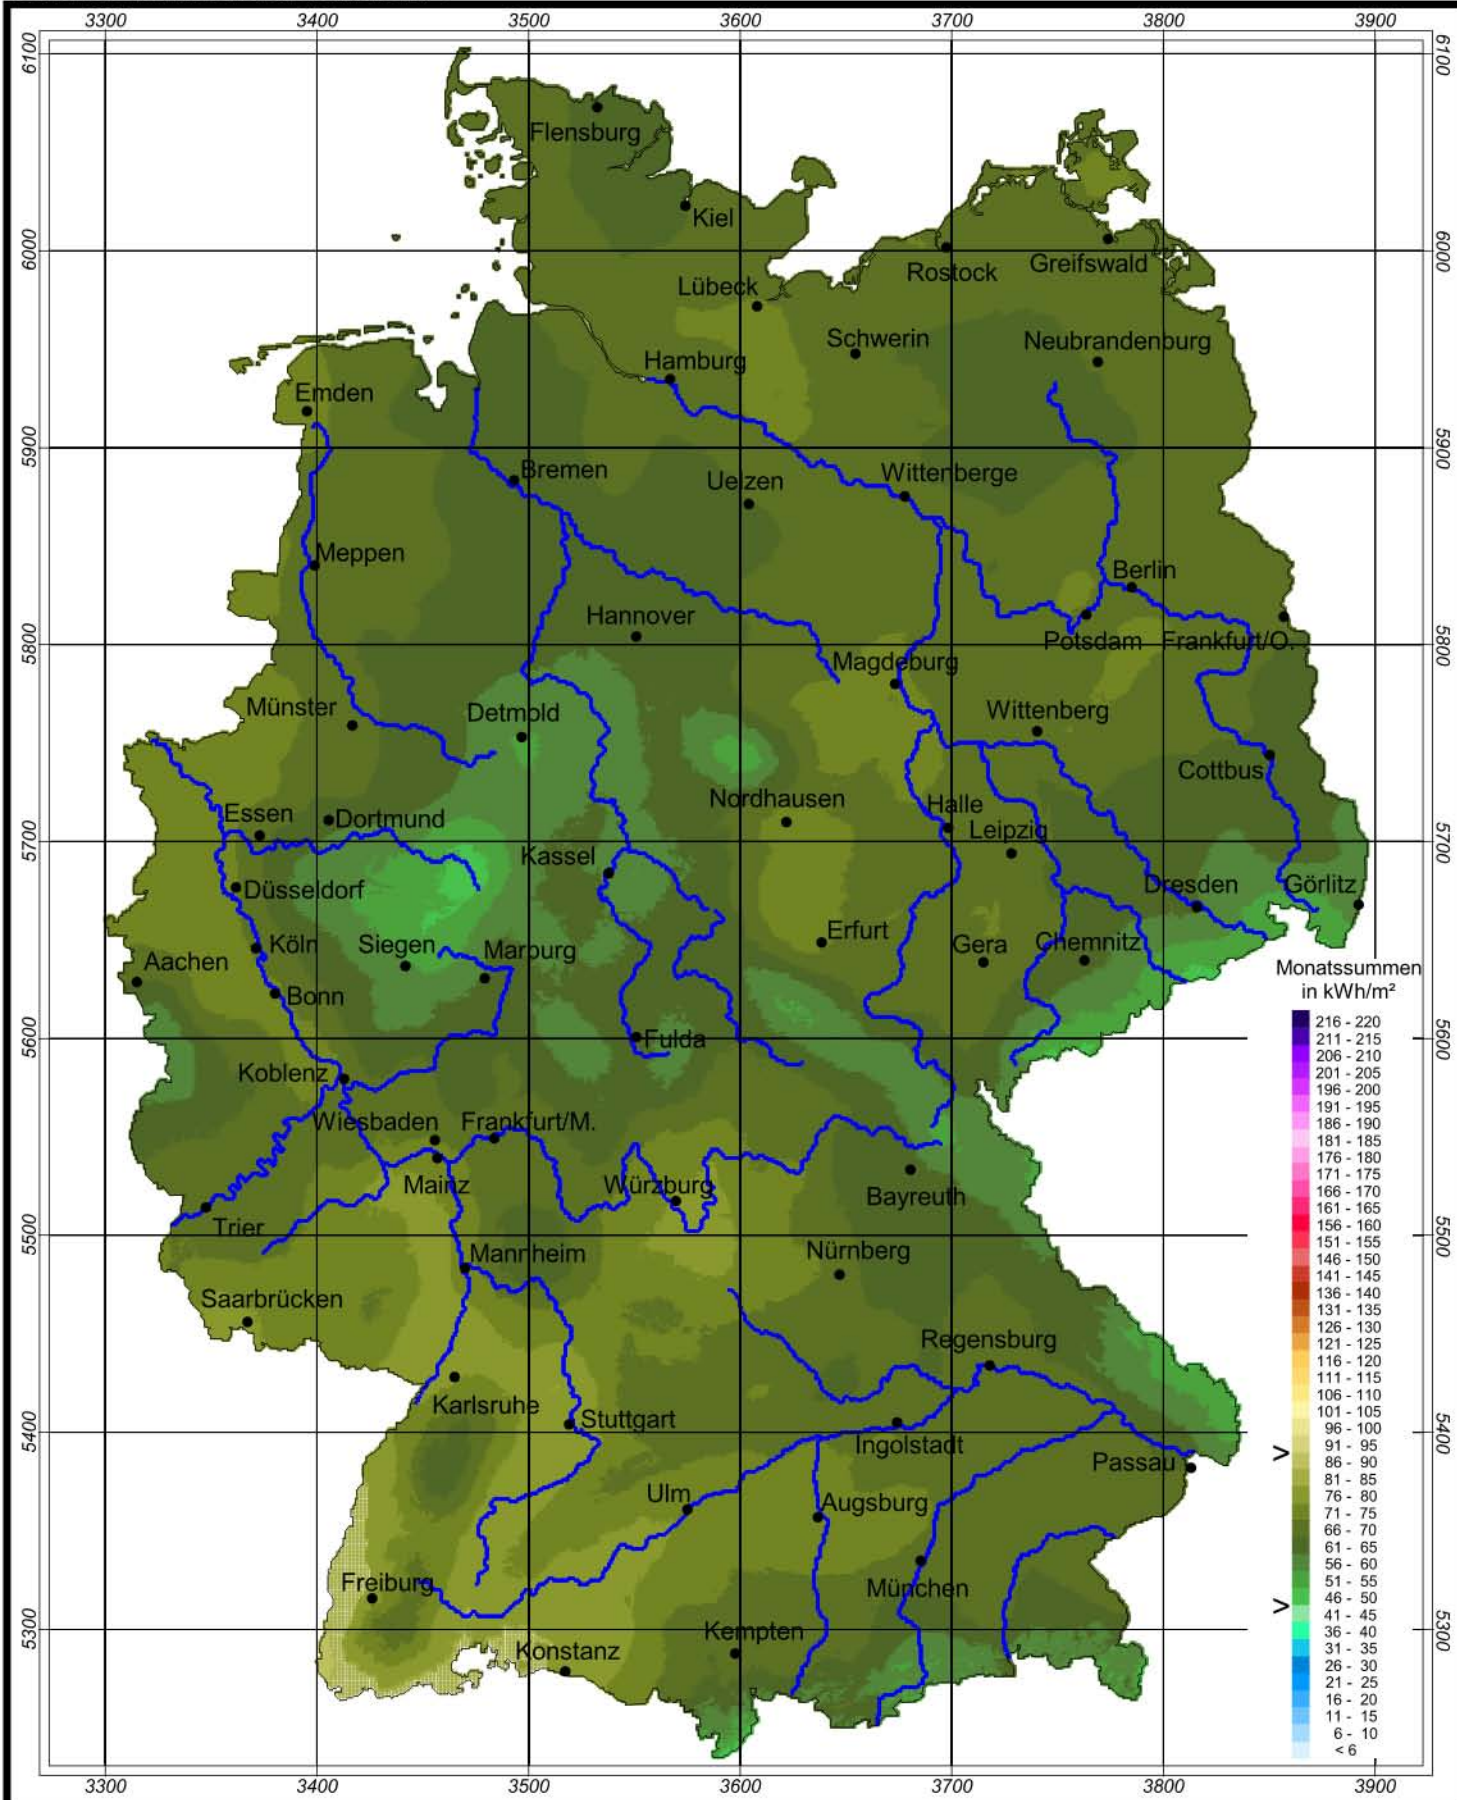

# Globalstrahlung in der Bundesrepublik Deutschland

## Monatssummen - September 2001

Rechtswerte normiert nach Meridianstreifen 9°

Wissenschaftliche Bearbeitung:  
DWD, Geschäftsfeld Klima- und Umweltberatung, Pf 65 01 50, 22361 Hamburg  
Tel.: 040/6690-2888; eMail: klima.hamburg@dwd.de  
Diese Karte ist gesetzlich geschützt. Vervielfältigungen  
jeder Art sind nur mit Erlaubnis des Herausgebers zulässig.

Deutscher Wetterdienst