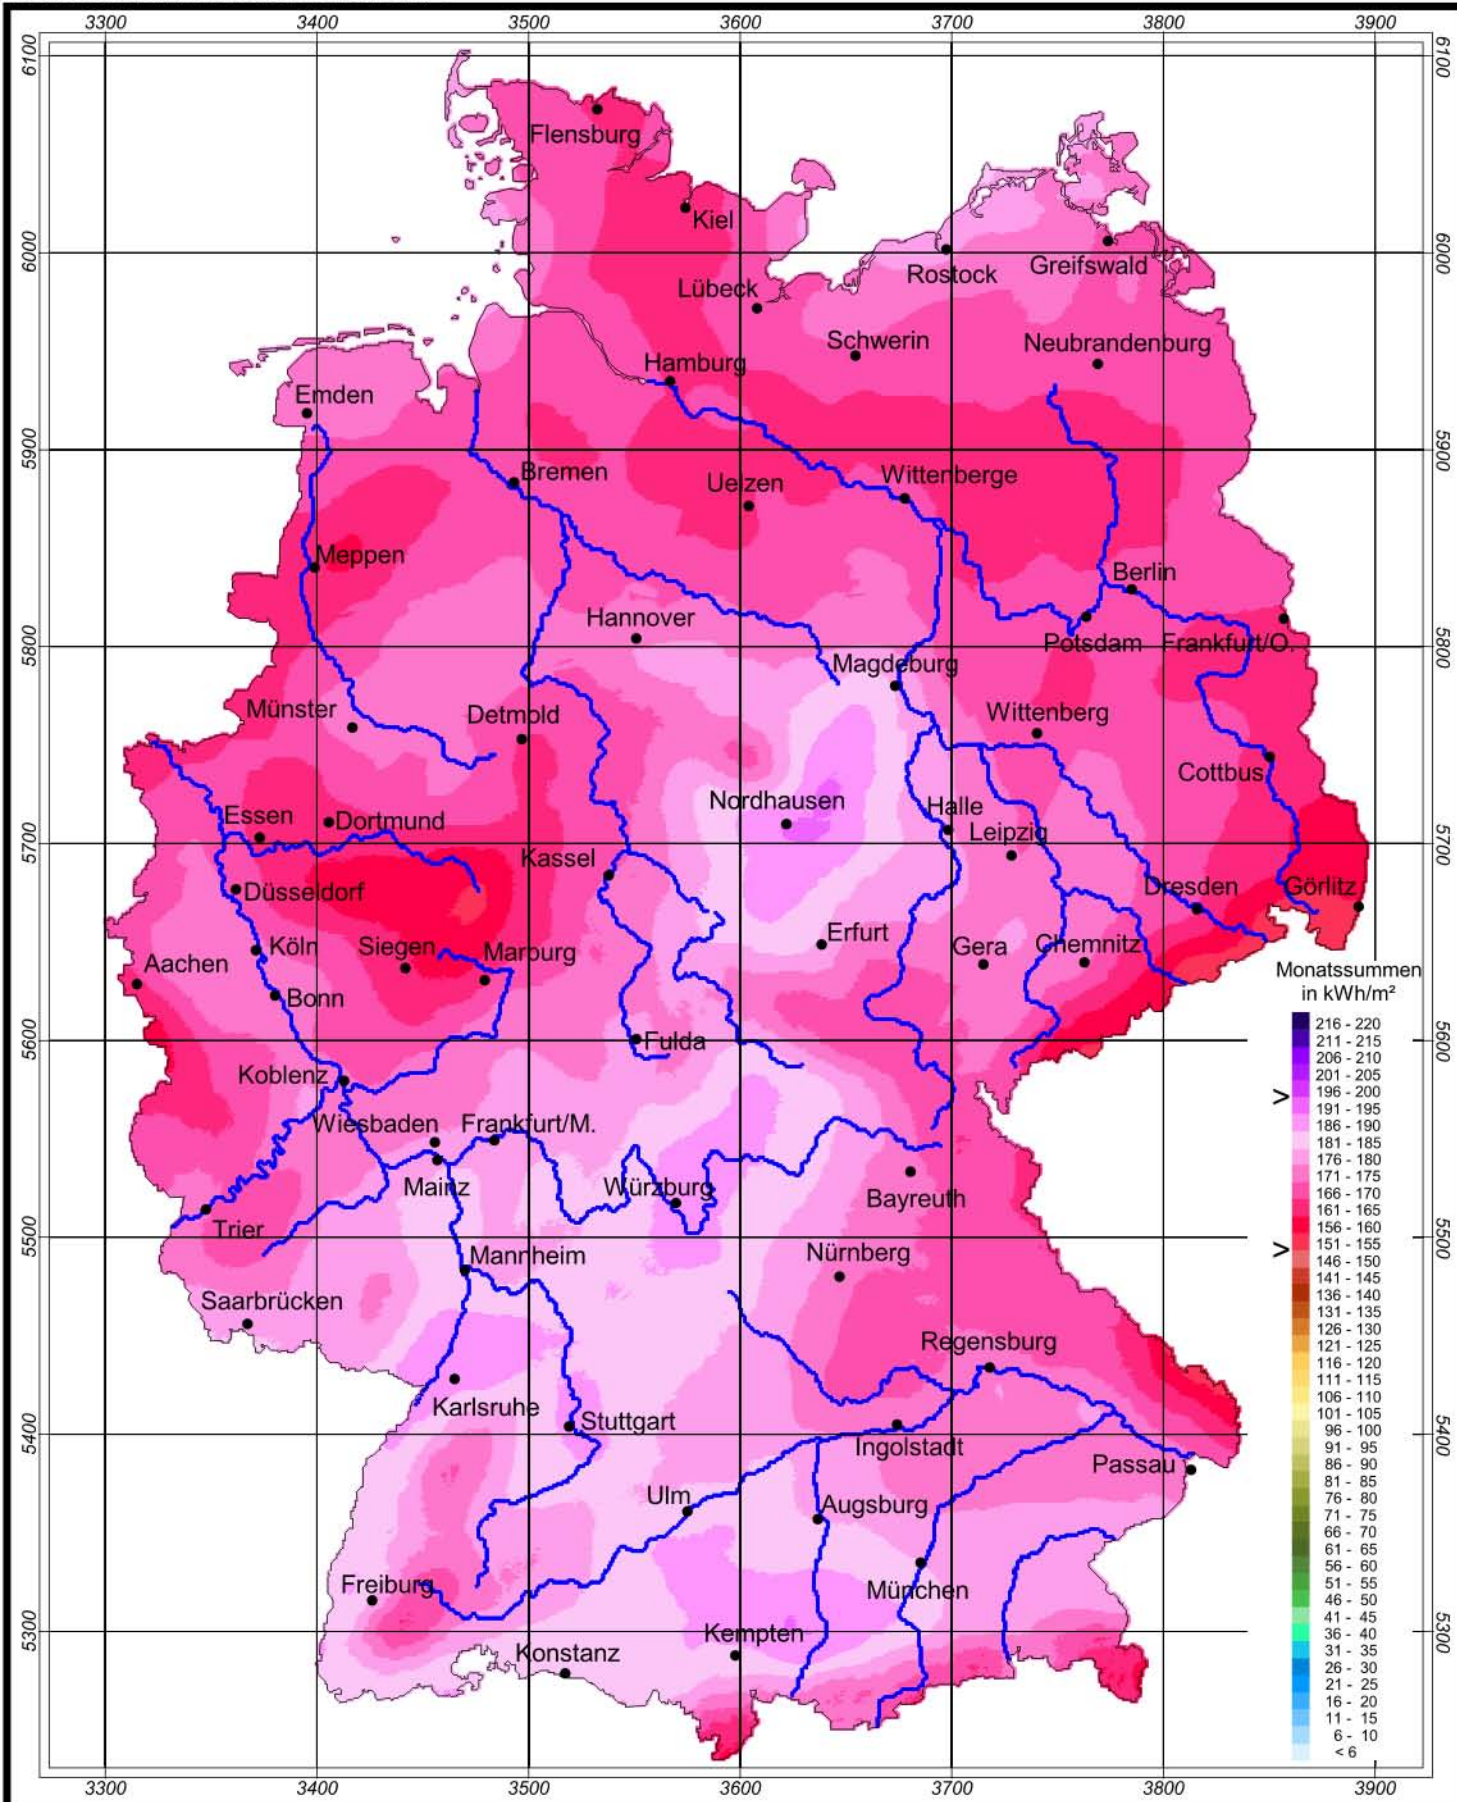

# Globalstrahlung in der Bundesrepublik Deutschland

## Monatssummen - Juli 2001

Rechtswerte normiert nach Meridianstreifen 9°

Wissenschaftliche Bearbeitung:  
DWD, Geschäftsfeld Klima- und Umweltberatung, Pf 65 01 50, 22361 Hamburg  
Tel.: 040/6690-2888; eMail: klima.hamburg@dwd.de  
Diese Karte ist gesetzlich geschützt. Vervielfältigungen jeder Art sind nur mit Erlaubnis des Herausgebers zulässig.

Deutscher Wetterdienst