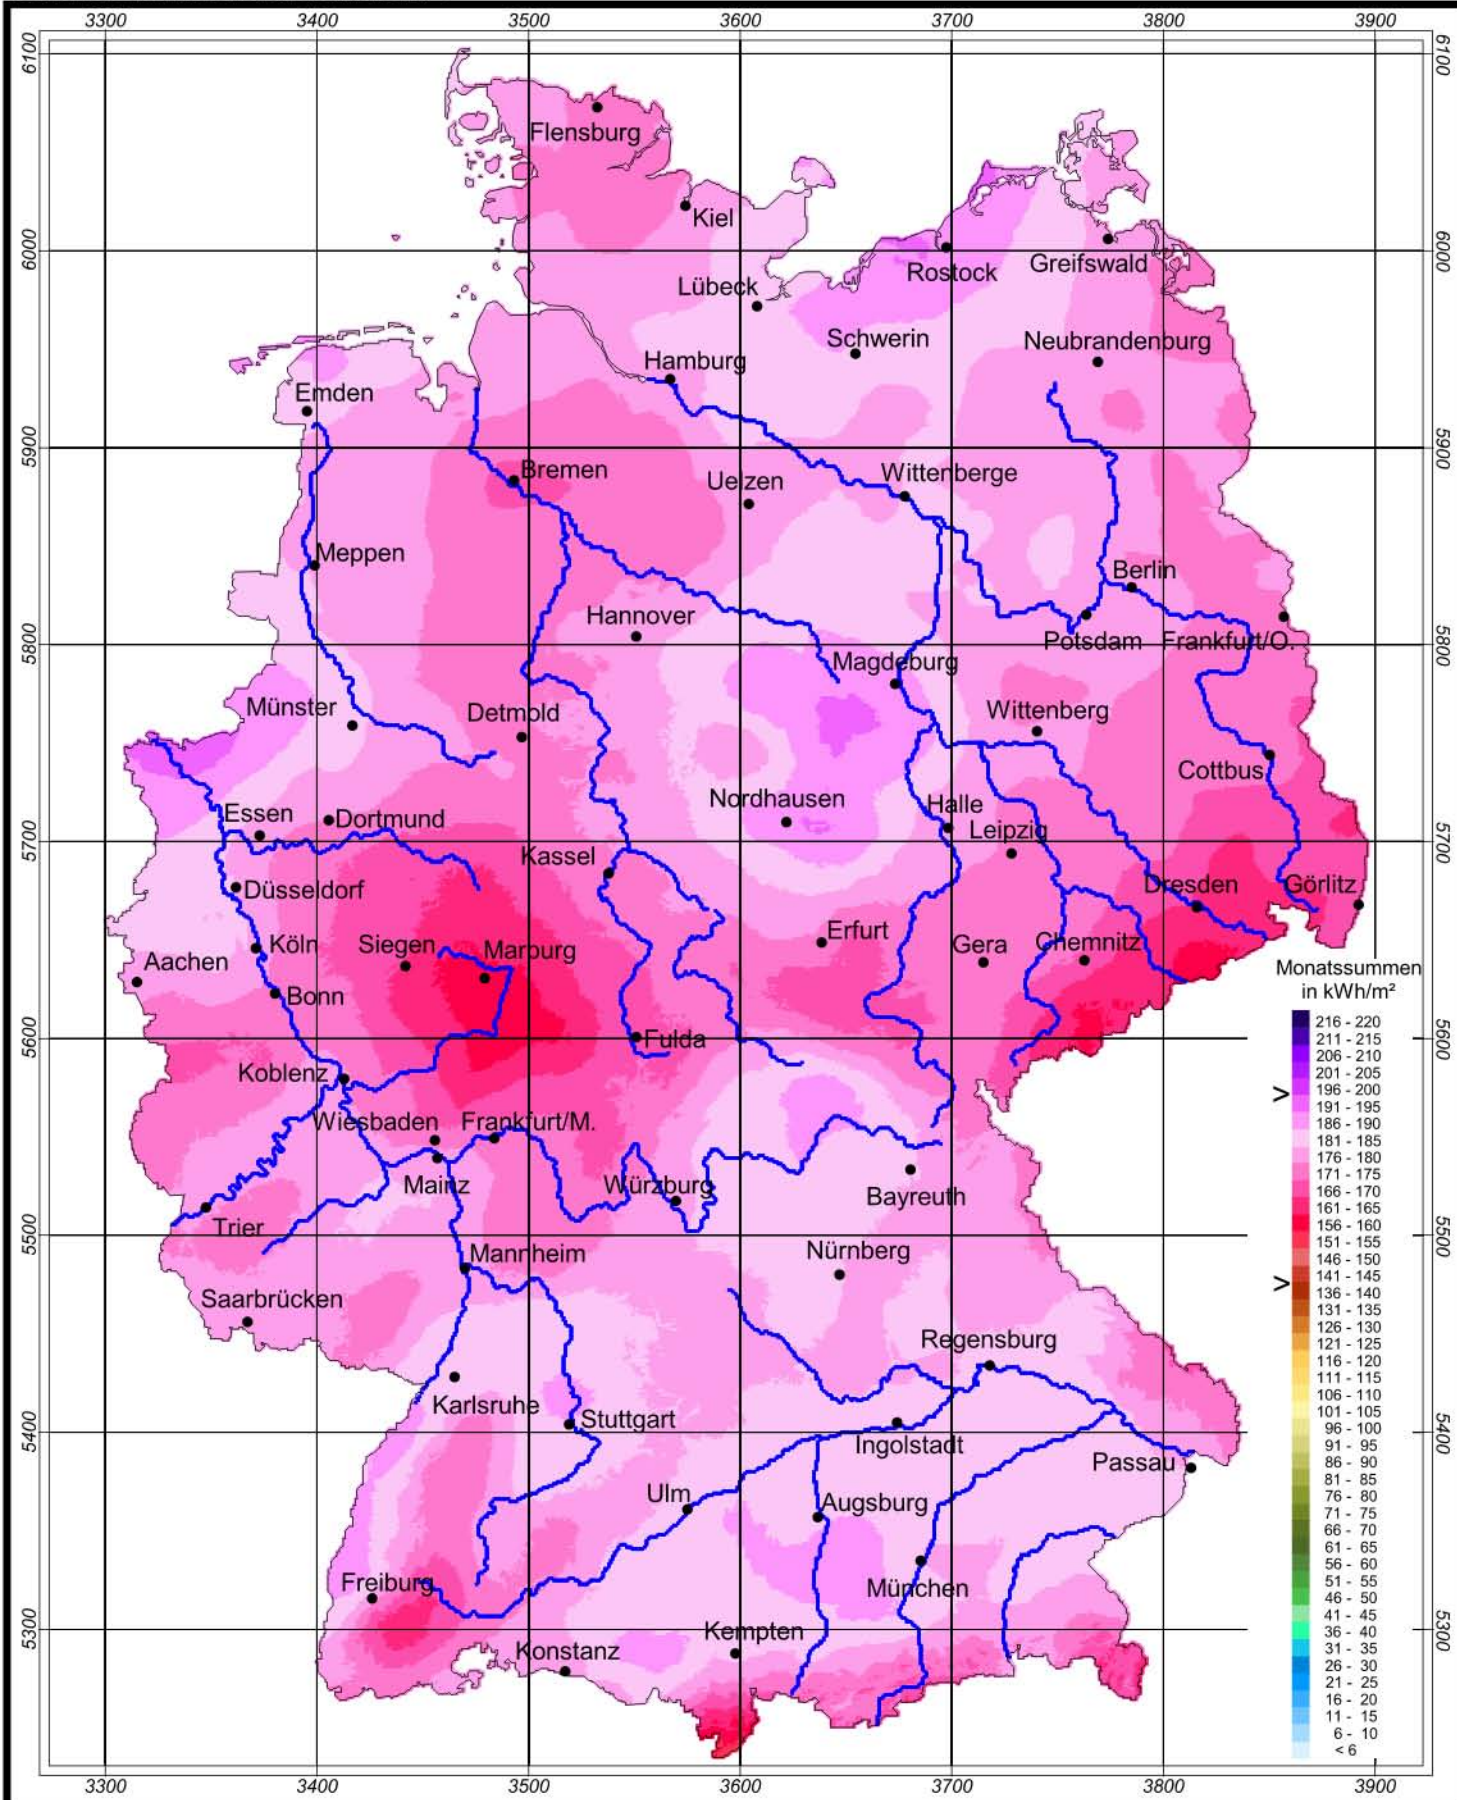

Globalstrahlung in der Bundesrepublik Deutschland

Monatssummen - Mai 2001

Rechtswerte normiert nach Meridianstreifen 9°

Wissenschaftliche Bearbeitung:
DWD, Geschäftsfeld Klima- und Umweltberatung, Pf 65 01 50, 22361 Hamburg
Tel.: 040/6690-2888; eMail: klima.hamburg@dwd.de
Diese Karte ist gesetzlich geschützt. Vervielfältigungen
jeder Art sind nur mit Erlaubnis des Herausgebers zulässig.

Deutscher Wetterdienst