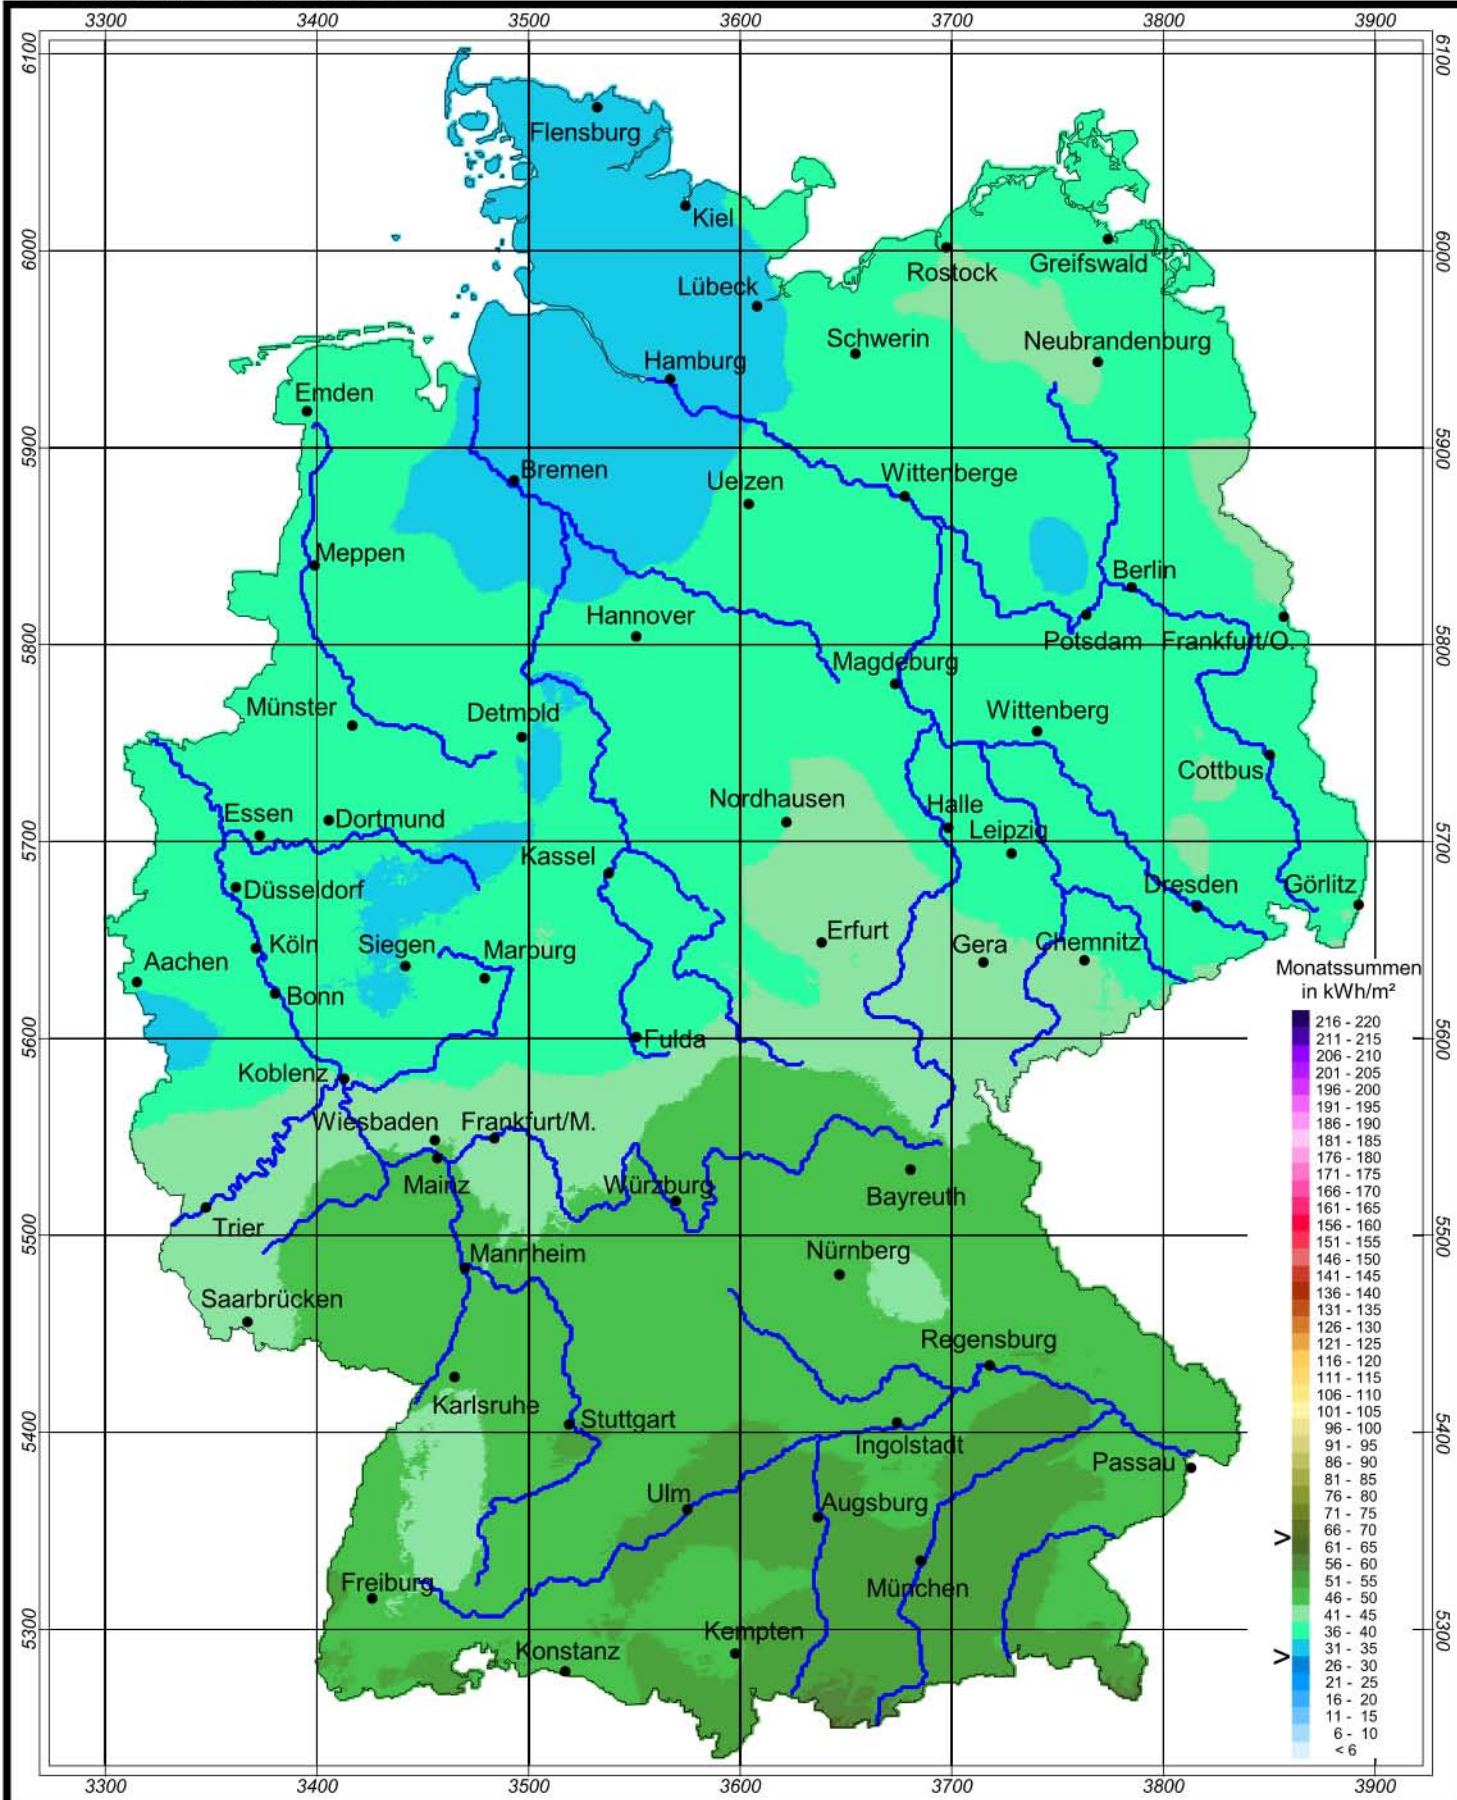

Globalstrahlung in der Bundesrepublik Deutschland

Monatssummen - Februar 2001

Rechtswerte normiert nach Meridianstreifen 9°

Wissenschaftliche Bearbeitung:
DWD, Geschäftsfeld Klima- und Umweltberatung, Pf 65 01 50, 22361 Hamburg
Tel.: 040/6690-2888; eMail: klima.hamburg@dwd.de
Diese Karte ist gesetzlich geschützt. Vervielfältigungen
jeder Art sind nur mit Erlaubnis des Herausgebers zulässig.

Deutscher Wetterdienst