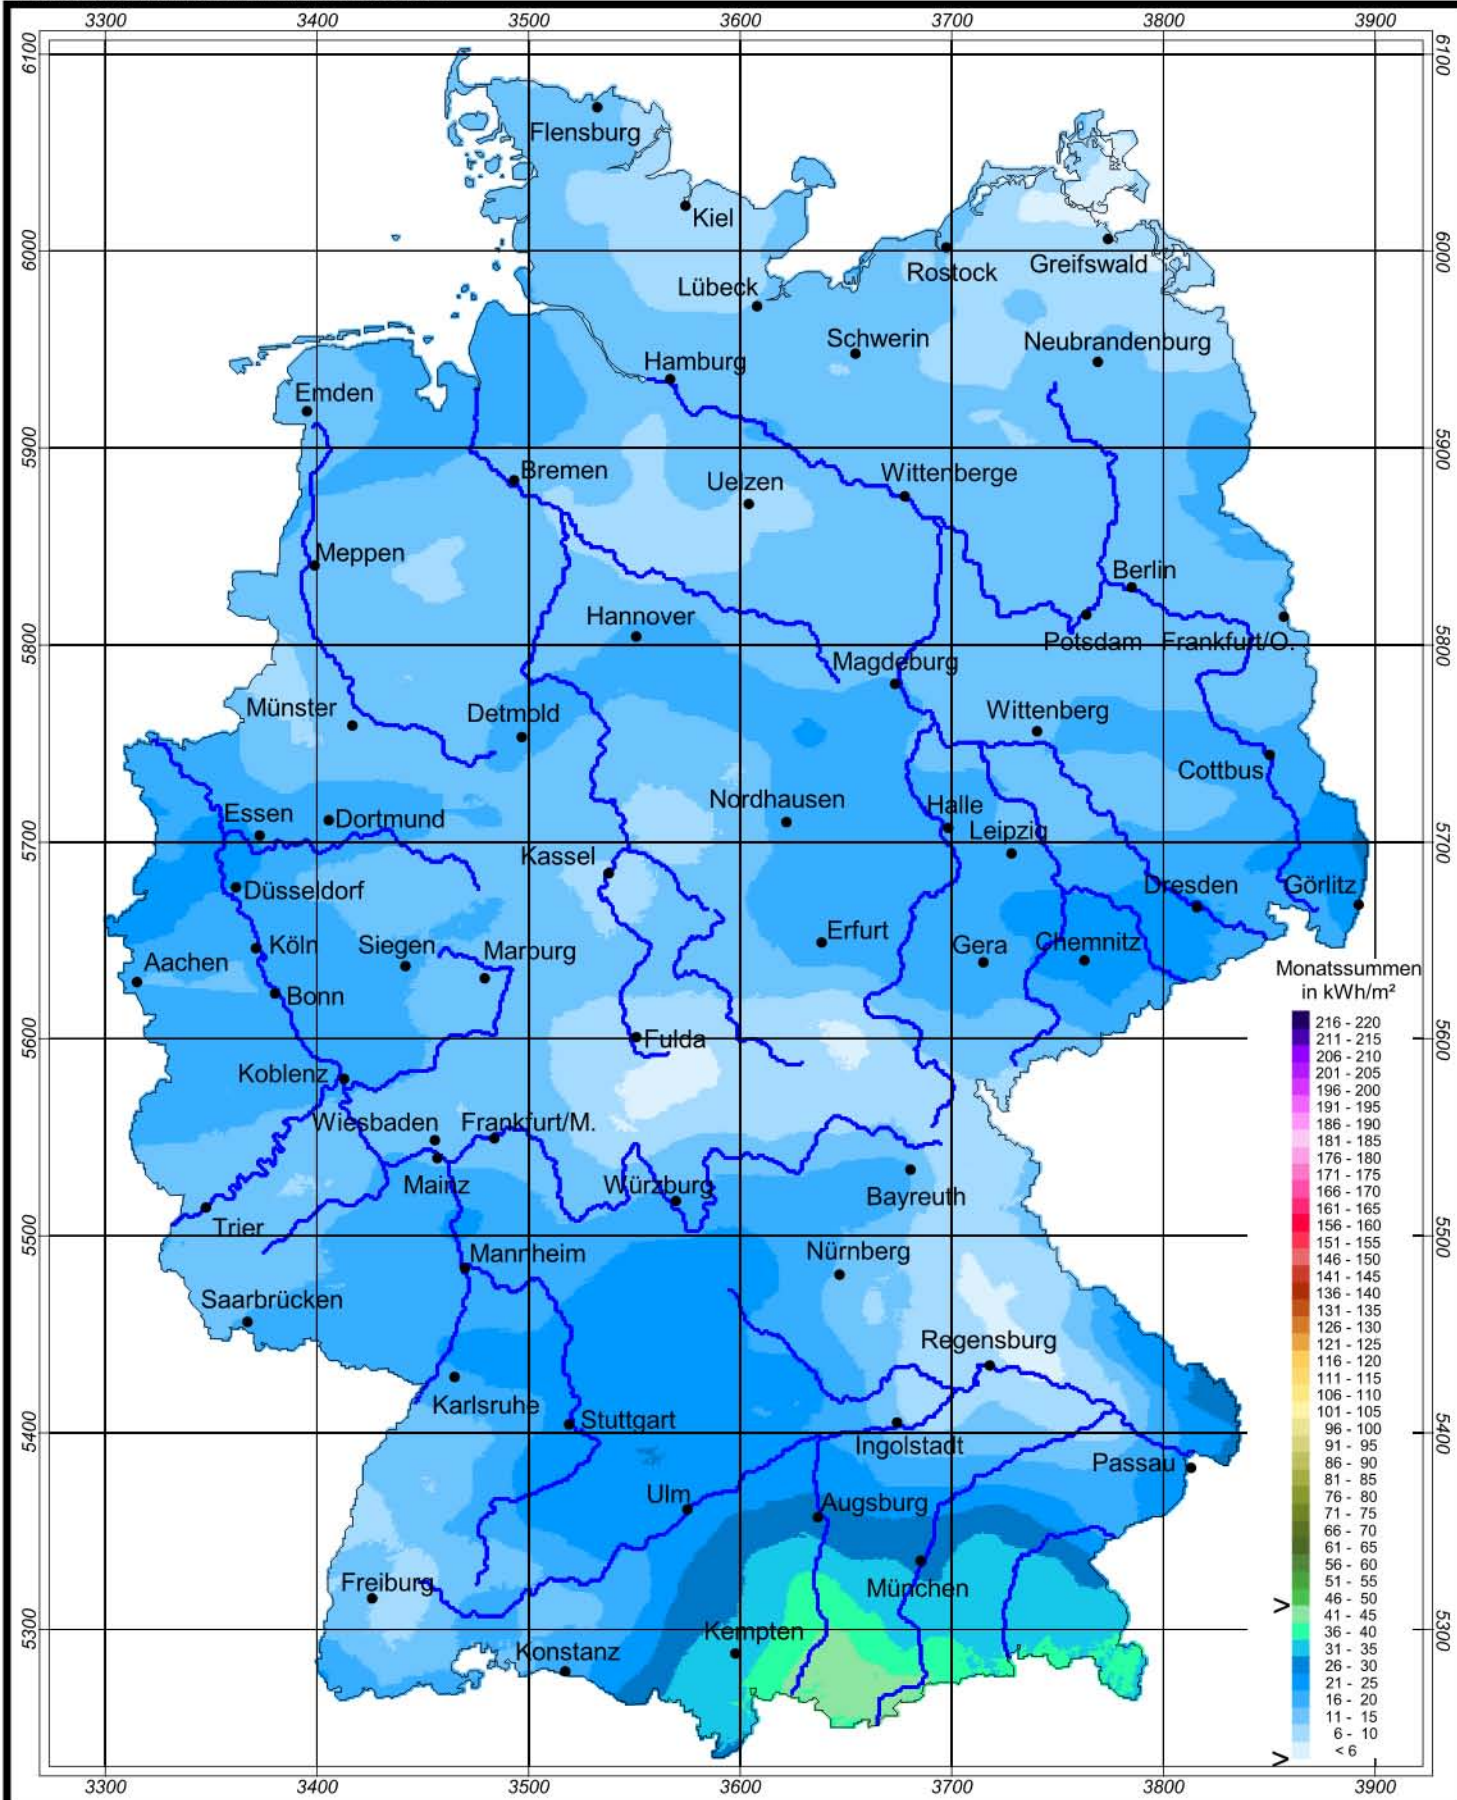

Globalstrahlung in der Bundesrepublik Deutschland

Monatssummen - Dezember 2004

Rechtswerte normiert nach Meridianstreifen 9°

Wissenschaftliche Bearbeitung:
DWD, Geschäftsfeld Klima- und Umweltberatung, Pf 65 01 50, 22361 Hamburg
Tel.: 040/6690-2888; eMail: klima.hamburg@dwd.de
Diese Karte ist gesetzlich geschützt. Vervielfältigungen jeder Art sind nur mit Erlaubnis des Herausgebers zulässig.

Deutscher Wetterdienst