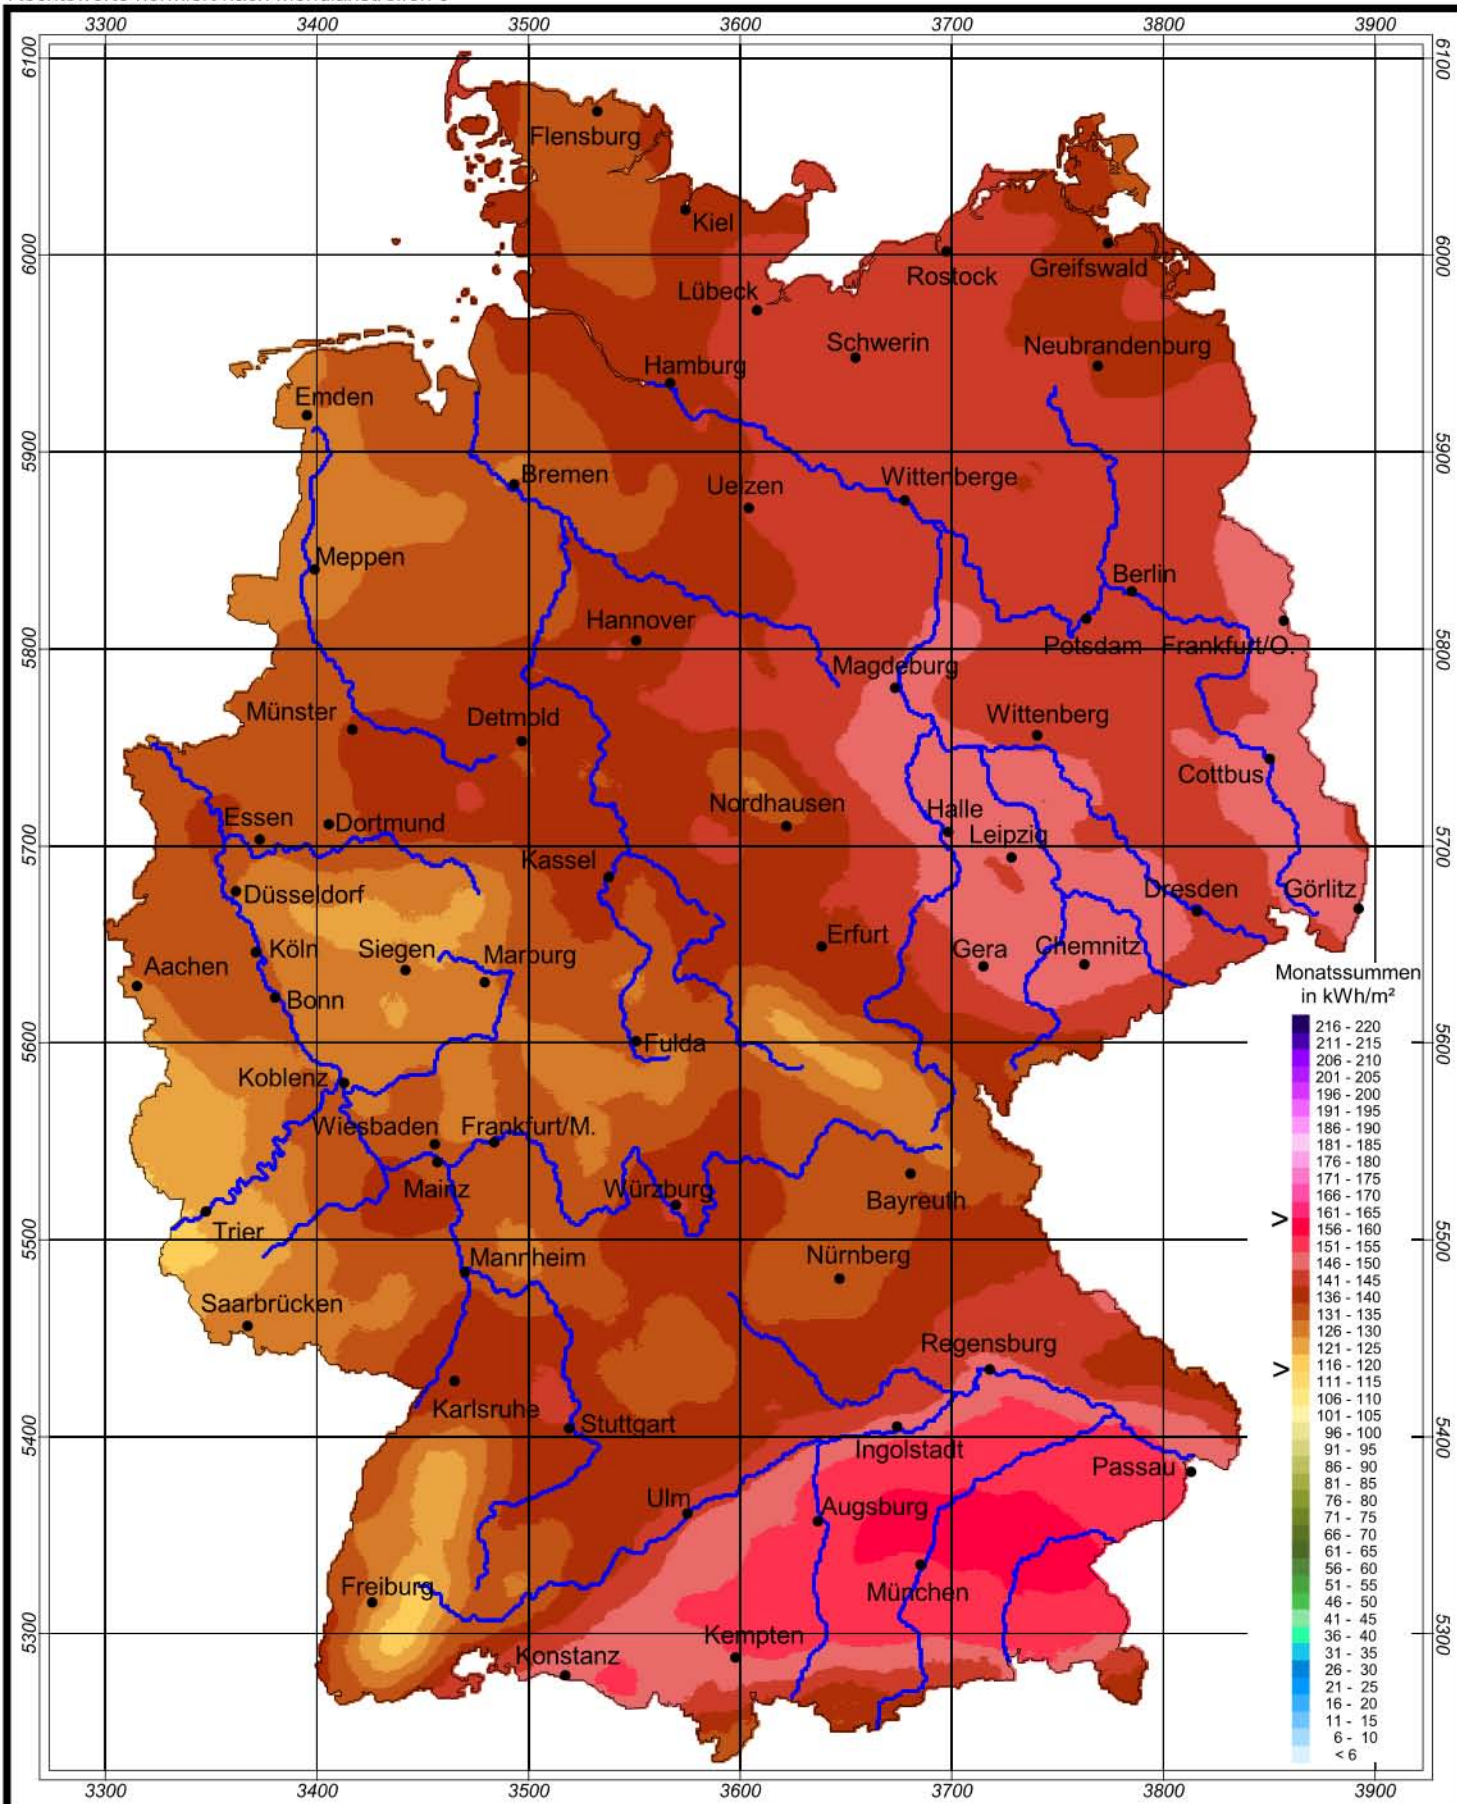

Globalstrahlung in der Bundesrepublik Deutschland

Monatssummen - August 2004

Rechtswerte normiert nach Meridianstreifen 9°

Wissenschaftliche Bearbeitung:
DWD, Geschäftsfeld Klima- und Umweltberatung, Pf 65 01 50, 22361 Hamburg
Tel.: 040/6690-2888; eMail: klima.hamburg@dwd.de
Diese Karte ist gesetzlich geschützt. Vervielfältigungen jeder Art sind nur mit Erlaubnis des Herausgebers zulässig.

Deutscher Wetterdienst