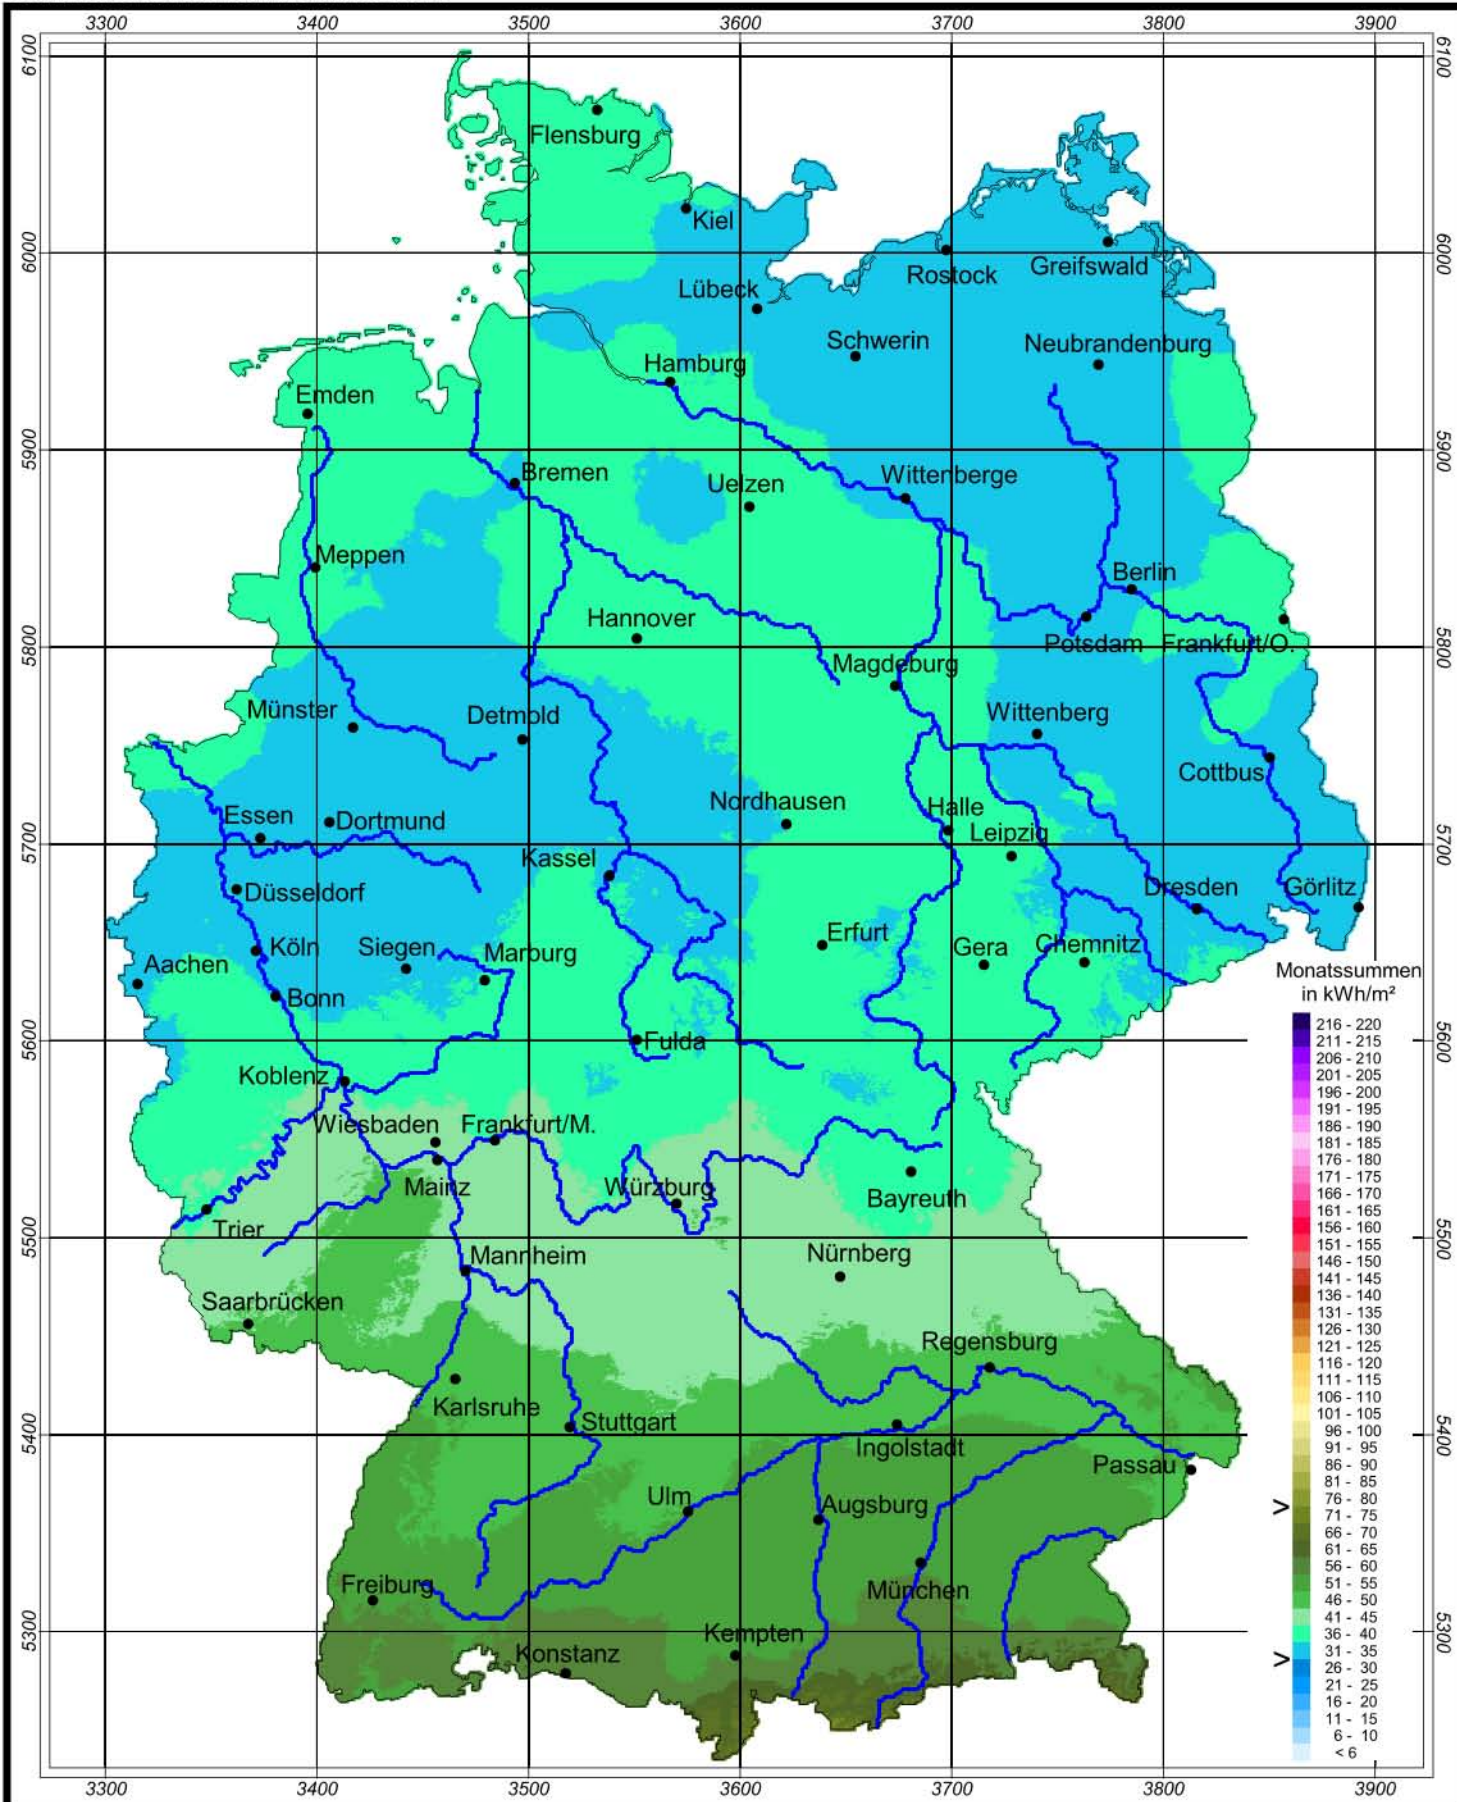

# Globalstrahlung in der Bundesrepublik Deutschland

## Monatssummen - Februar 2004

Rechtswerte normiert nach Meridianstreifen 9°

Wissenschaftliche Bearbeitung:  
DWD, Geschäftsfeld Klima- und Umweltberatung, Pf 65 01 50, 22361 Hamburg  
Tel.: 040/6690-2888; eMail: klima.hamburg@dwd.de  
Diese Karte ist gesetzlich geschützt. Vervielfältigungen jeder Art sind nur mit Erlaubnis des Herausgebers zulässig.

Deutscher Wetterdienst