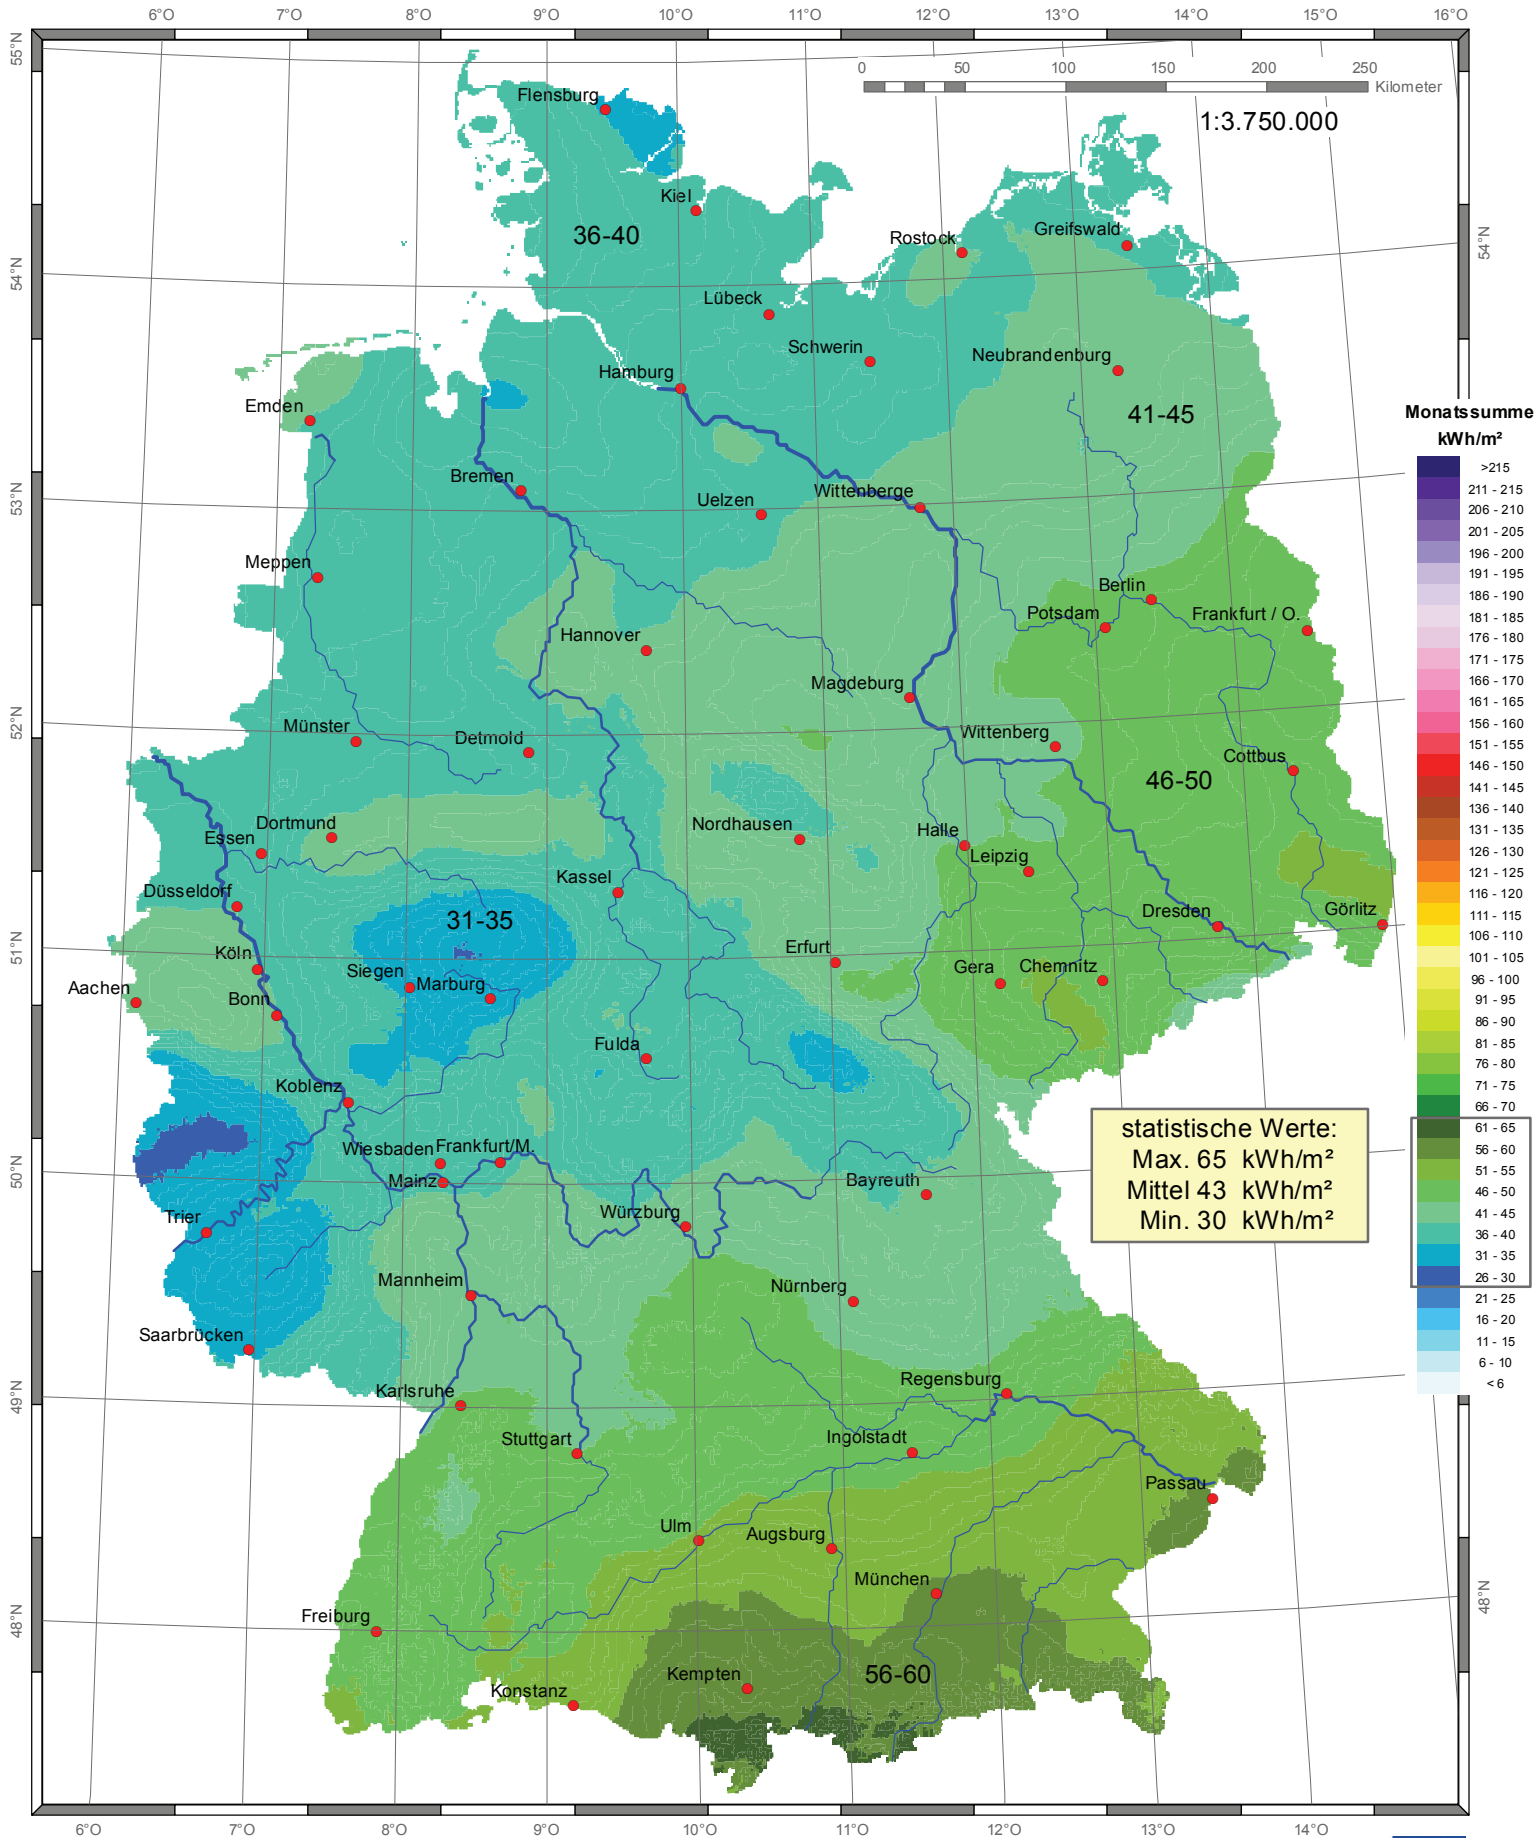

Globalstrahlung in der Bundesrepublik Deutschland

Monatssummen - Februar 2014

Wissenschaftliche Bearbeitung:
DWD, Abt. Klima- und Umweltberatung, Pf 30 11 90, 20304 Hamburg
 Tel.: 069 / 8062-60 22; eMail: klima.hamburg@dwd.de